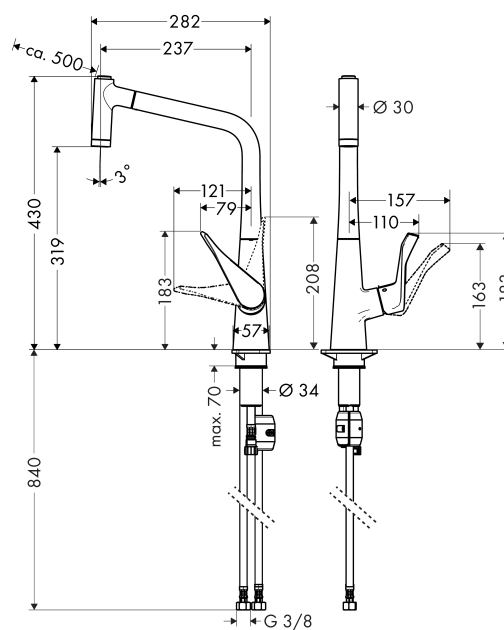

Metris

Metris mitigeur cuisine avec douchette extractible DN15

Surfaces: **chromé** N° Art.: **14820000**

Description

Caractéristiques

- bec mobile 110° / 150°
- position verticale de la poignée
- jet laminaire et jet pluie
- jet de douche blocable, remise à zéro automatique en fermant le mitigeur
- support de douche aimanté MagFit
- flexible Quick-Connect
- débit 10 l/min
- cartouche à disques céramiques
- flexible de raccordement G 3/8
- clapet anti-retour intégré
- convient au chauffe-eau instantané
- groupe de bruit: I
- classe de débit: O, O

Technologie

Photo du produit

Plan coté

Metris

Metris mitigeur cuisine avec douchette extractible DN15

Surfaces: chromé N° Art.: 14820000

Schéma d'écoulement