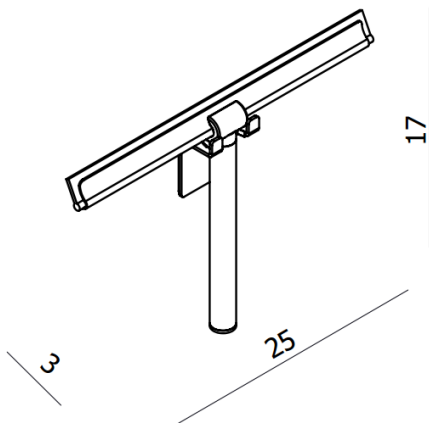

SANO – DOUCHE AFTREKKER MET 3M HAAK

SKU 215722

DIMENSIONS: **Lengte: 250 mm**
 Breedte: 170 mm
 Diepte: 30 mm

Materiaal	Messing en roestvrij staal
Kleur	Chroom