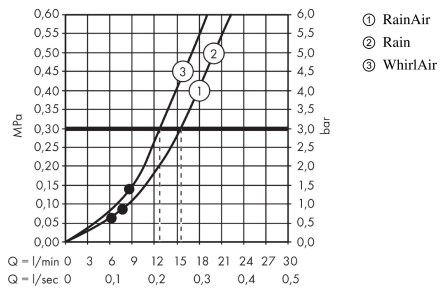

Raindance Select S

Set de douche 120 3jet avec barre de douche 90 cm et porte-savon

Surfaces: **Chrome** N° Art.: **27648000**

Description

Caractéristiques

- se compose de: douche à main, barre de douche, flexible de douche, curseur, porte-savon
- tablette en verre sécurisé
- type de jet: Rain, RainAir, Whirl
- changement de jet via le bouton Select
- dimension du diffuseur: 125 mm
- écrou tournant côté douchette évitant la torsion du flexible
- réglable en hauteur
- curseur ajustable à 90° en hauteur et latéralement
- curseur de douche entièrement
- débit maximal à 3 bars: 15 l/min.
- barre de 41 mm de largeur
- supports muraux en matière synthétique
- type de barre de douche: profilé plat en aluminium avec tablette en verre de sécurité
- finition: chromé ou blanc

Technologie

Prix du design

Photo du produit

Plan coté

Raindance Select S

Set de douche 120 3jet avec barre de douche 90 cm et porte-savon

Surfaces: **Chrome** N° Art.: **27648000**

Schéma d'écoulement

Les valeurs de consommation ont été mesurées dans la pratique, avec les robinetteries correspondantes (thermostat/mélangeur/vanne sous crépi)