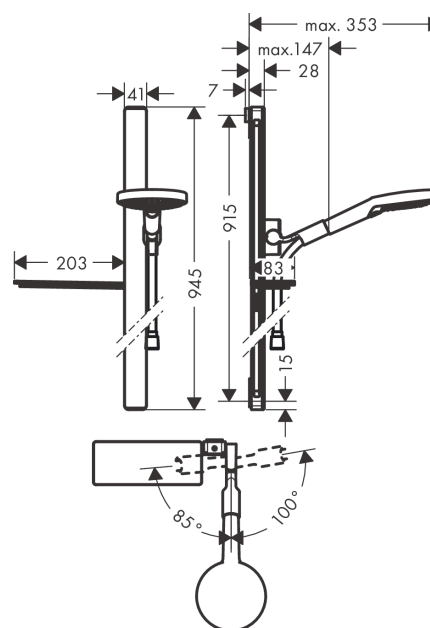

Raindance Select S

Set de douche 120 3jet avec barre de douche 90 cm et porte-savon

Surfaces: **Chrome** N° Art.: **27648000**

Description

Caractéristiques

- se compose de: douche à main, barre de douche, flexible de douche, curseur, porte-savon
- tablette en verre sécurisé
- type de jet: Rain, RainAir, Whirl
- changement de jet via le bouton Select
- dimension du diffuseur: 125 mm
- écrou tournant côté douchette évitant la torsion du flexible
- réglable en hauteur
- curseur ajustable à 90° en hauteur et latéralement
- curseur de douche entièrement
- débit maximal à 3 bars: 15 l/min.
- barre de 41 mm de largeur
- supports muraux en matière synthétique
- type de barre de douche: profilé plat en aluminium avec tablette en verre de sécurité
- finition: chromé ou blanc

Technologie

Prix du design

Photo du produit

Plan coté

Raindance Select S

Set de douche 120 3jet avec barre de douche 90 cm et porte-savon

Surfaces: **Chrome** N° Art.: **27648000**

Schéma d'écoulement

Les valeurs de consommation ont été mesurées dans la pratique, avec les robinetteries correspondantes (thermostat/mélangeur/vanne sous crépi)