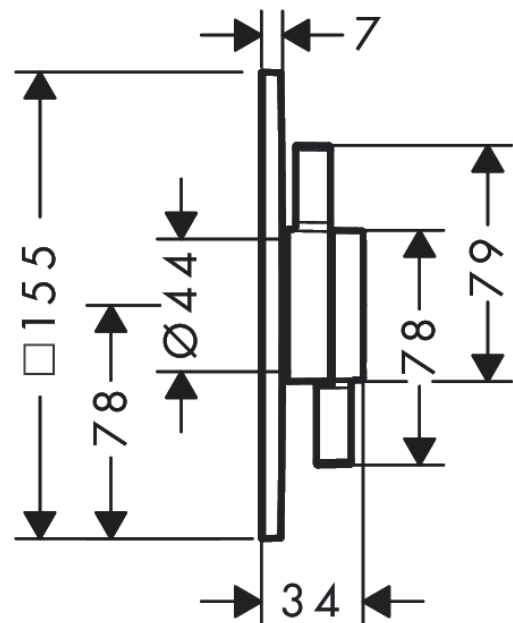

**DuoTurn E****kraan inbouw voor 1 functie**Oppervlakte finish: **mat wit** Artikelnummer: **75617700****Beschrijving**

- 1 functie
- volumecontrole voor 1 functie
- maximale doorstroomhoeveelheid bij 3 bar: 29,5 l/min
- keramisch kardoes voor temperatuurregeling, 1/2" keramische stopkraan
- vlak rozet voor meer ruimte in de douche
- eenvoudige installatie dankzij voorgemonteerd functieblok
- grepen altijd op dezelfde hoogte ongeacht de installatiediepte van het inbouwdeel
- rozet kan worden uitgelijnd met +/- 3°
- materiaal rozet: kunststof
- materiaal grepen: Metaal
- minimale bedrijfsdruk: 1 bar
- maximale bedrijfsdruk: 10 bar
- mengkraan wordt geleverd met handdouche-drukknop

**Artikeldetails**

Vrijblijvende advies  
verkoopprijs excl. BTW 313,00 €

Vrijblijvende advies  
verkoopprijs incl. BTW 378,73 €

**Technologie****Designprijzen****Productfoto****Maattekening**

**DuoTurn E****kraan inbouw voor 1 functie**Oppervlakte finish: **mat wit** Artikelnummer: **75617700****Doorstroomdiagram**