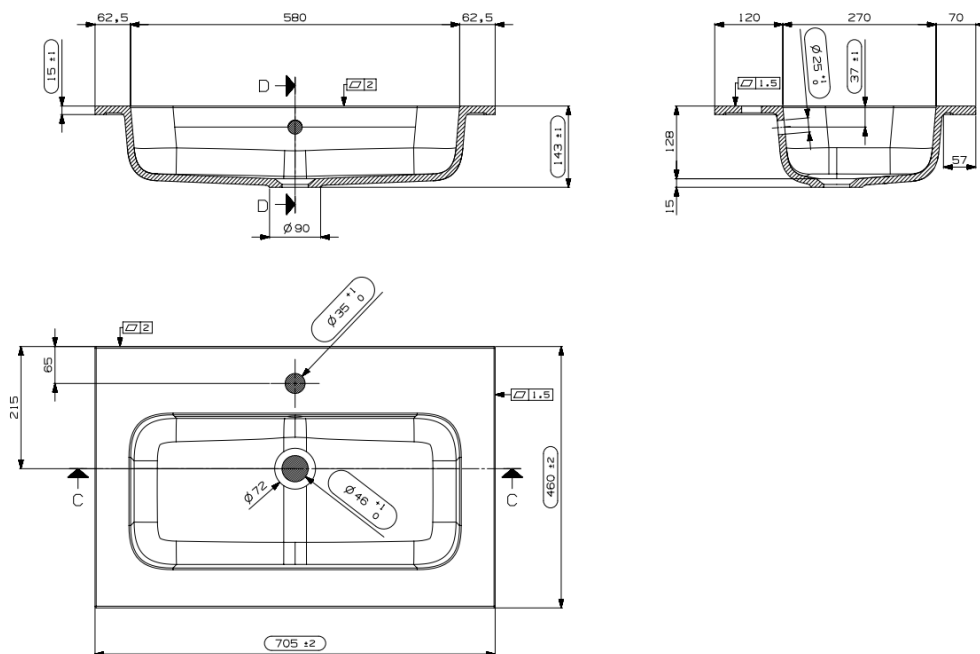

**PACO – GEÏNTEGREERDE TABLET – 70X46**

SKU 930262

**AFMETINGEN:**  
**Lengte: 700 mm**  
**Diepte: 460 mm**  
**Hoogte: 15 mm**

Type wastafel	Tablet – 1 wastafel
Materiaal	Kunstmarmer
Kleur	Glossy wit
Montage	Tablet
Met kraangat	1 kraangat
Met overloop	Ja