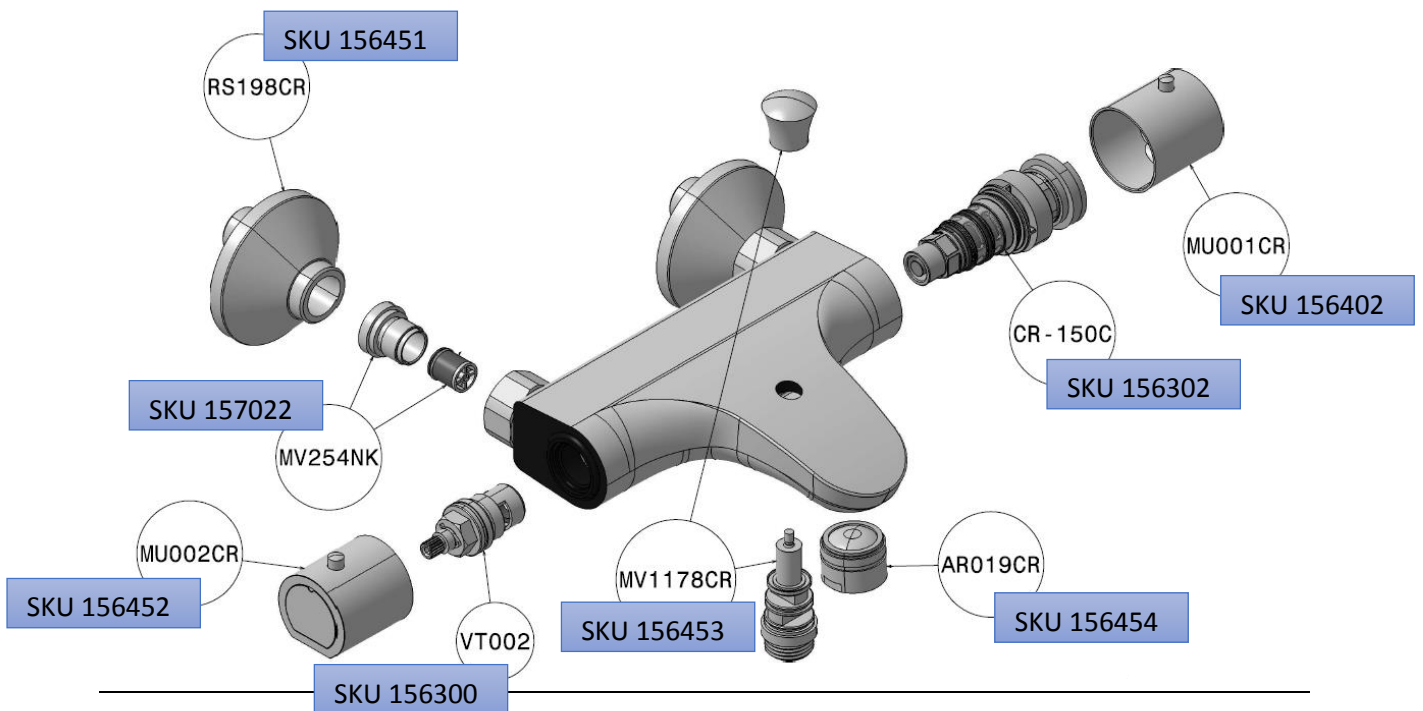

EXPLOSIETEKENING – VUE ÉCLATÉE

ARVIA

SKU 156391

Alle andere wisselstukken zijn te bestellen via NOS 950025.

Prijzen via Dienst Pricing. AUB

Toutes les autres pièces de réchange doivent être commander via NOS 950025.