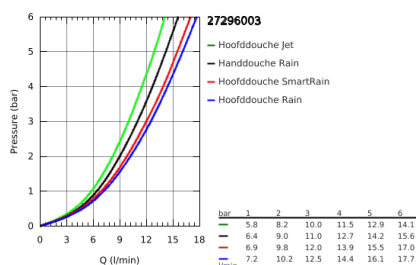

27 296 003 EUPHORIA DOUCHESYSTEEM DOUCHESYSTEEM MET THERMOSTATISCHE KRAAN, WANDMONTAGE

PRODUCTOMSCHRIJVING

- bestaande uit:
 - - horizontaal draaibare douchearm 450 mm
 - - opbouw thermostaat met Aquadimmerfunctie,
 - voor wisseling tussen hoofd- en handdouche
 - hoofddouche Euphoria 260 (26 455)
 - Rain, SmartRain, Jet
 - met kogelgewricht
 - draaihoek $\pm 15^\circ$
 - - handdouche Euphoria 110 Massage (27 221 000)
 - 3 stralen:
 - Rain, Massage, SmartRain
- in hoogte verstelbaar via glij-element
- - doucheslang Silverflex 1750 mm (28 388 000)
- **GROHE TurboStat**: 2x sneller en 2x nauwkeuriger de gewenste temperatuur
- **GROHE SafeStop**: instelknop met veiligheidsblokkering bij 38°C
- **GROHE SafeStop Plus** optionele temperatuurbegrenzer op 43°C
- **GROHE CoolTouch**
- **GROHE ProGrip** met kartelstructuur
- **GROHE DreamSpray**: optimaal straalpatroon
- **GROHE StarLight** schitterende chromafwerking
- **GROHE SprayDimmer**: waterstroom verminderen zonder sproeigaatjes af te sluiten
- **GROHE FastFixation**
- **Inner WaterGuide**: geïsoleerd waterkanaal voor een langere levensduur
- **SpeedClean** antikalksysteem
- **TwistFree** voorkomt het verdraaien van de slang
- geschikt voor combiketels met minimale capaciteit 18kW/h
- functioneert vanaf een minimale doorstroming van 7 l/min.
- optionele upgrade: **GROHE EasyReach** tray (26 362)
- **professionele versie**