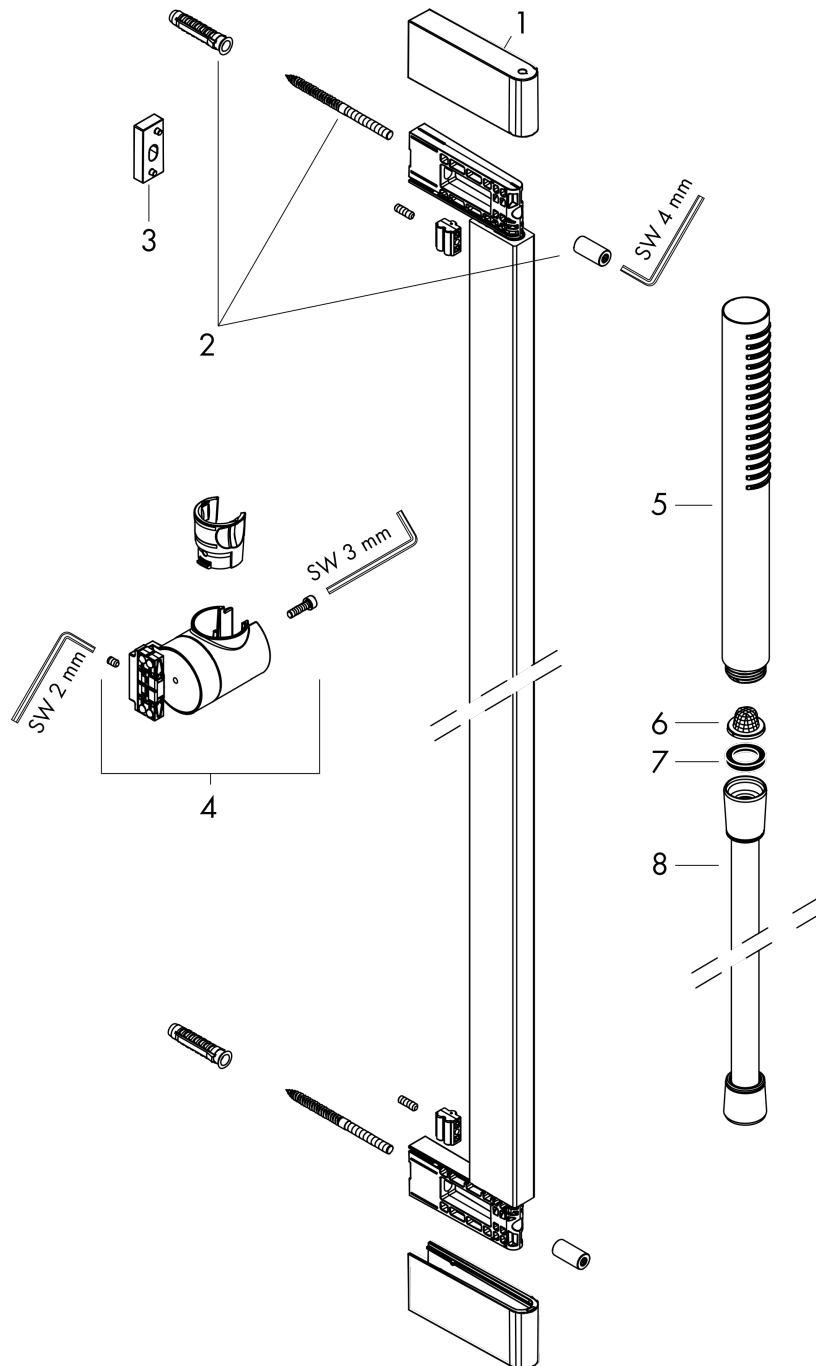

### Beschrijving

- bestaat uit: staafhanddouche, glijstang, doucheslang, schuifstuk
- diameter handdouche 98 x 24 mm
- PowderRain
- traploos in hoogte verstelbaar
- handdouchehouder van kunststof/metaal
- handdouchehouder voor montage aan de linker- of rechterkant
- handdouchehouder met vergrendeling
- wandhouders gemaakt van kunststof
- profielbuis: kubusvormig
- buislengte: 663 mm
- boorafstand: 625 mm
- doucheslang met conische moer aan beide uiteinden
- draaikoppeling voorkomt dat de slang in de knoop raakt

### Maattekening

**Pulsify S**  
**doucheset 100 1jet EcoSmart met glijstang 65 cm**  
 Oppervlak: **mat wit**    Artikelnummer: **24372700**

**Doorstroomdiagram**

De verbruikswaarden werden in overeenstemming met de praktijk met de bijbehorende armaturen (thermostaat/mengkraan/inbouwventiel) gemeten.

**Pulsify S**  
**doucheset 100 1jet EcoSmart met glijstang 65 cm**  
 Oppervlak: mat wit    Artikelnummer: 24372700

Explosietekening

Bouwjaar: >01/24

**Pulsify S**  
**doucheset 100 1jet EcoSmart met glijstang 65 cm**  
Oppervlak: **mat wit**    Artikelnummer: **24372700**

### Reserveonderdelenlijst

Bouwjaar: >01/24

Regel	Beschrijving	Artikelnummer	Prijs incl. BTW	VE
1	afdekkap	87143700	26,26 €	1
2	bevestigingsmateriaal	94726000	22,39 €	1
3	opvulschijf 7 mm	94728000	8,11 €	1
4	schuifstuk cpl.	94727700	180,65 €	1
5	Handdouche	24125700	-	1
6	zeef	92672000	4,96 €	1
7	dichting	98058000	2,90 €	1
8	doucheslang Isiflex'B 1,60 m	28276700	-	1