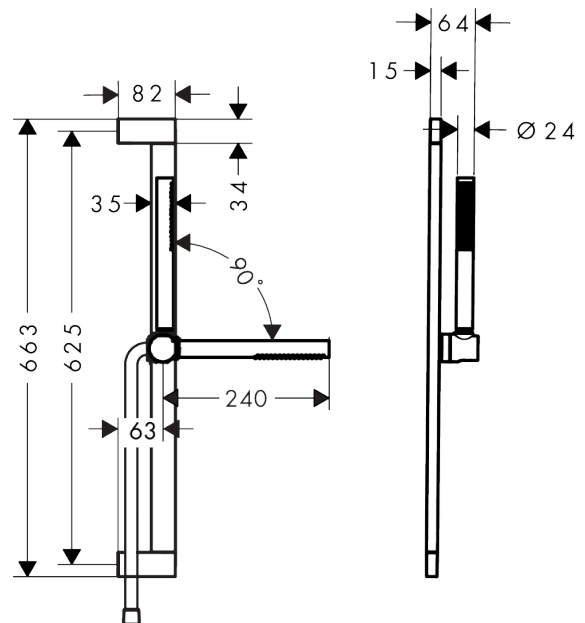

**Pulsify S**  
**doucheset 100 1jet EcoSmart met glijstang 65 cm**  
 Oppervlak: **mat wit** Artikelnummer: **24372700**

### Beschrijving

- bestaat uit: staafhanddouche, glijstang, doucheslang, schuifstuk
- diameter handdouche 98 x 24 mm
- PowderRain
- traploos in hoogte verstelbaar
- handdouchehouder van kunststof/metaal
- handdouchehouder voor montage aan de linker- of rechterkant
- handdouchehouder met vergrendeling
- wandhouders gemaakt van kunststof
- profielbuis: kubusvormig
- buislengte: 663 mm
- boorafstand: 625 mm
- doucheslang met conische moer aan beide uiteinden
- draaikoppeling voorkomt dat de slang in de knoop raakt

### Maattekening

**Pulsify S**  
**doucheset 100 1jet EcoSmart met glijstang 65 cm**  
 Oppervlak: **mat wit**    Artikelnummer: **24372700**

**Doorstroomdiagram**

De verbruikswaarden werden in overeenstemming met de praktijk met de bijbehorende armaturen (thermostaat/mengkraan/inbouwventiel) gemeten.