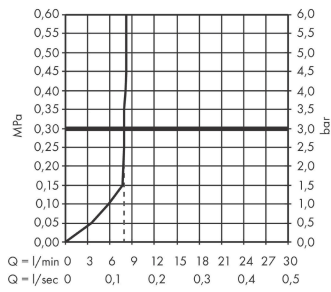

### Maattekening

**Pulsify S**  
**doucheset 100 1jet EcoSmart met glijstang 65 cm**  
 Oppervlak: **mat wit**    Artikelnummer: **24372700**

**Doorstroomdiagram**

De verbruikswaarden werden in overeenstemming met de praktijk met de bijbehorende armaturen (thermostaat/mengkraan/inbouwventiel) gemeten.