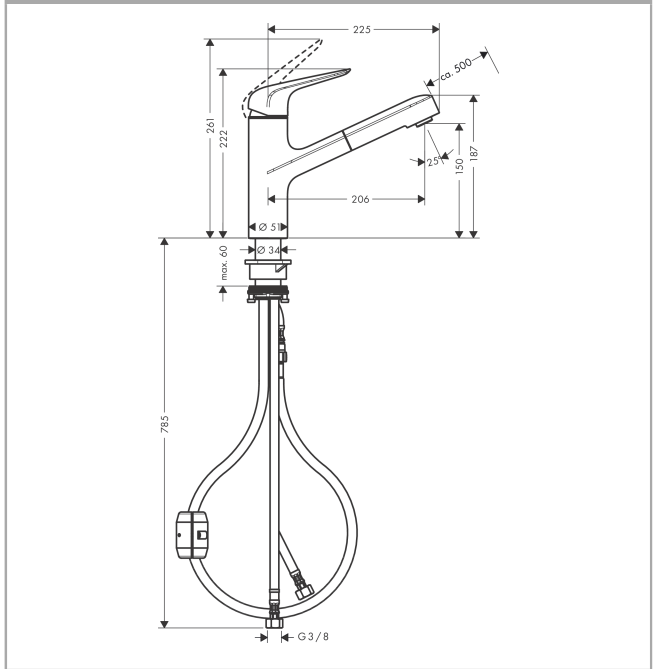

**Focus M42**  
**ééngreeps keukenmengkraan 150 met uittrekbare uitloop**  
 Oppervlakte finish: **rvs look**    Artikelnummer: **71814800**

**Beschrijving**

- draaibereik met draaibare uitloop van 120° voor meer bewegingsvrijheid
- normale straal
- MagFit magnetische douchehouder
- maximale doorstroomhoeveelheid bij 3 bar: 8 l/min
- keramisch kardoes
- eenvoudige montage dankzij de G 3/8 flexibele aansluitslangen
- Uittreklengte tot 50 cm
- Kiwa K6161\_Mechanical Mixers EN817

**Artikeldetails**

Vrijblijvende advies verkoopprijs excl. BTW	288,55 €
Vrijblijvende advies verkoopprijs incl. BTW	349,15 €

**Technologie**

**Productfoto**

**Maattekening**

**Doorstroomdiagram**

**Focus M42**

**ééngreeps keukenmengkraan 150 met uittrekbare uitloop**

Oppervlakte finish: rvs look    Artikelnummer: 71814800

**Explosietekening**

Bouwjaar: >05/20

**Focus M42****ééngreeps keukenmengkraan 150 met uittrekbare uitloop**Oppervlakte finish: **rvs look**    Artikelnummer: **71814800****Reserveonderdelenlijst**

Bouwjaar: &gt;05/20

<b>Regel</b>	<b>Beschrijving</b>	<b>Artikelnummer</b>	<b>Prijs incl. BTW</b>	<b>VE</b>
1	greep	93336800	-	1
2	greepstop	96338000	-	1
3	afdekkap	97995800	-	1
4	moer	97996000	-	1
5	O-ring 41x2	98212000	-	1
6	kardoes compl.	92730000	-	1
7	borgschroef	95140000	-	1
8	dichting	95008000	-	1
9	terugslagklepset DW 15	97350000	-	1
10	vuistdouche	93350800	-	1
11	O-ring 18x1,5	98231000	-	1
12	perlator M24x1 (15 l/min)	13913800	-	1
13	kardoesadapter	95911000	-	1
14	O-Ring 30x2	98186000	-	1
15	aanslagring	92211000	-	1
16	O-Ring 36x2,5	98190000	-	1
17	bevestigingsmateriaal	97523000	-	1
18	schachtbevestigingsset compl. (Ø 34)	95049000	-	1
19	stelring	97548000	-	1
20	gewicht	92500000	-	1
21	slang 1,25 m	95506000	-	1
22	aansluitslang 600 mm	92264000	-	1
23	aansluitslang 900 mm M8x0,75 G3/8	98758000	-	1
24	O-ring 7x1,5	98422000	-	1