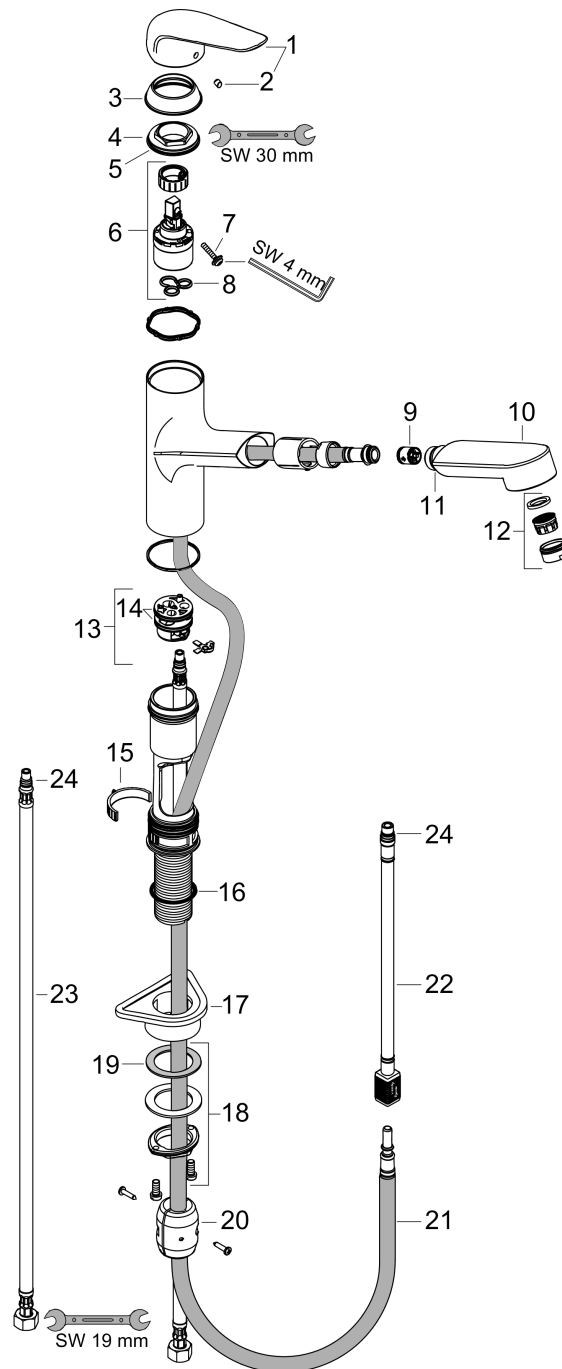

**Focus M42**  
**ééngreeps keukenmengkraan 150 met uittrekbare uitloop**  
 Oppervlakte finish: **rvs look**    Artikelnummer: **71814800**

**Beschrijving**

- draaibereik met draaibare uitloop van 120° voor meer bewegingsvrijheid
- normale straal
- MagFit magnetische douchehouder
- maximale doorstroomhoeveelheid bij 3 bar: 8 l/min
- keramisch kardoes
- eenvoudige montage dankzij de G 3/8 flexibele aansluitslangen
- Uittreklengte tot 50 cm
- Kiwa K6161\_Mechanical Mixers EN817

**Artikeldetails**

Vrijblijvende advies verkoopprijs excl. BTW	288,55 €
Vrijblijvende advies verkoopprijs incl. BTW	349,15 €

**Technologie**

**Productfoto**

**Maattekening**

**Doorstroomdiagram**

**Focus M42**

**ééngreeps keukenmengkraan 150 met uittrekbare uitloop**

Oppervlakte finish: rvs look    Artikelnummer: 71814800

**Explosietekening**

Bouwjaar: >05/20

**Focus M42****ééngreeps keukenmengkraan 150 met uittrekbare uitloop**Oppervlakte finish: **rvs look**    Artikelnummer: **71814800****Reserveonderdelenlijst**

Bouwjaar: &gt;05/20

<b>Regel</b>	<b>Beschrijving</b>	<b>Artikelnummer</b>	<b>Prijs incl. BTW</b>	<b>VE</b>
1	greep	93336800	-	1
2	greepstop	96338000	-	1
3	afdekkap	97995800	-	1
4	moer	97996000	-	1
5	O-ring 41x2	98212000	-	1
6	kardoes compl.	92730000	-	1
7	borgschroef	95140000	-	1
8	dichting	95008000	-	1
9	terugslagklepset DW 15	97350000	-	1
10	vuistdouche	93350800	-	1
11	O-ring 18x1,5	98231000	-	1
12	perlator M24x1 (15 l/min)	13913800	-	1
13	kardoesadapter	95911000	-	1
14	O-Ring 30x2	98186000	-	1
15	aanslagring	92211000	-	1
16	O-Ring 36x2,5	98190000	-	1
17	bevestigingsmateriaal	97523000	-	1
18	schachtbevestigingsset compl. (Ø 34)	95049000	-	1
19	stelring	97548000	-	1
20	gewicht	92500000	-	1
21	slang 1,25 m	95506000	-	1
22	aansluitslang 600 mm	92264000	-	1
23	aansluitslang 900 mm M8x0,75 G3/8	98758000	-	1
24	O-ring 7x1,5	98422000	-	1