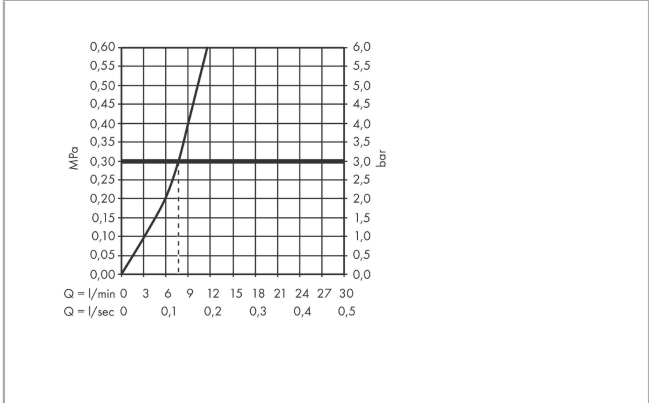

**Focus M42**  
**ééngreeps keukenmengkraan 150 met uittrekbare uitloop**  
 Oppervlakte finish: **rvs look**    Artikelnummer: **71814800**

**Beschrijving**

- draaibereik met draaibare uitloop van 120° voor meer bewegingsvrijheid
- normale straal
- MagFit magnetische douchehouder
- maximale doorstroomhoeveelheid bij 3 bar: 8 l/min
- keramisch kardoes
- eenvoudige montage dankzij de G 3/8 flexibele aansluitslangen
- Uittreklengte tot 50 cm
- Kiwa K6161\_Mechanical Mixers EN817

**Artikeldetails**

Vrijblijvende advies verkoopprijs excl. BTW	288,55 €
Vrijblijvende advies verkoopprijs incl. BTW	349,15 €

**Technologie**

**Productfoto**

**Maattekening**

**Doorstroomdiagram**

**Focus M42**