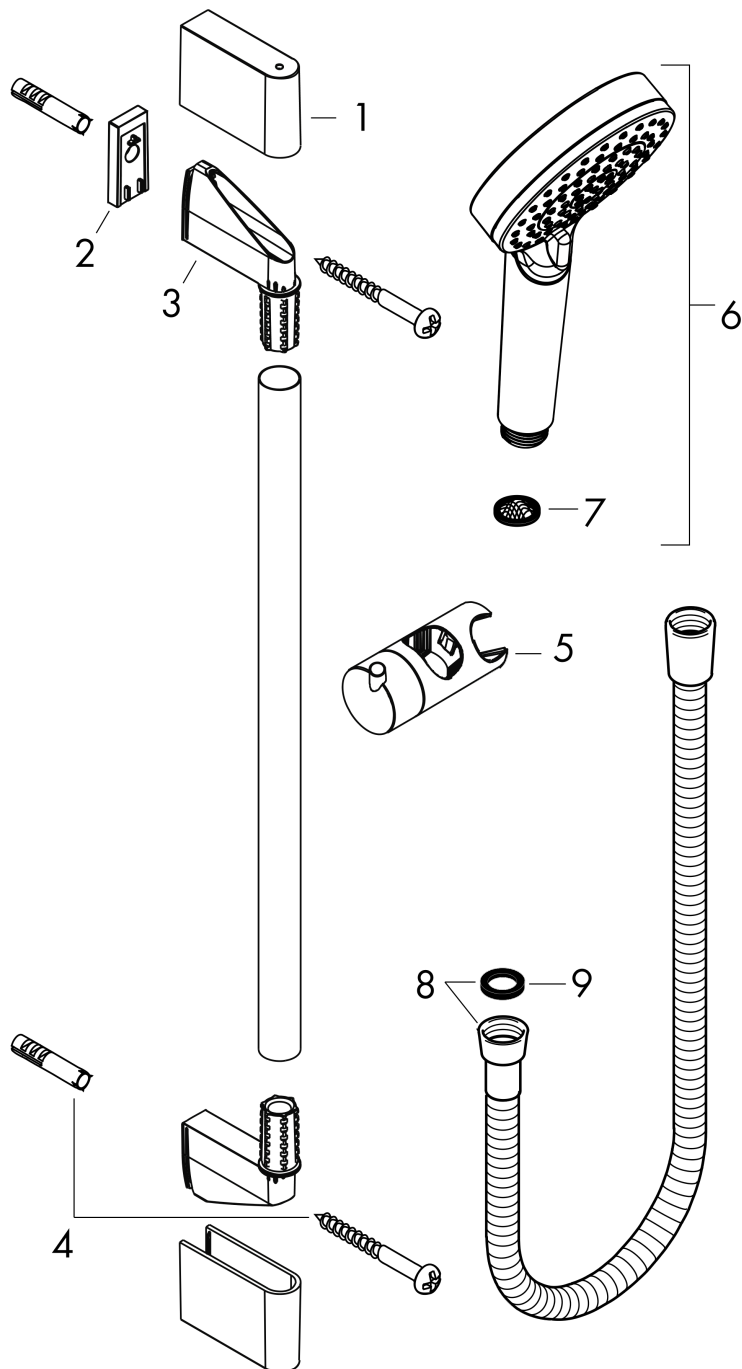

Vernis Blend

doucheset met Crometta glijstang 65 cm

Oppervlakte finish: **chrom** Artikelnummer: **26275000**

Beschrijving

- bestaat uit: handdouche, glijstang, Doucheslang, schuifstuk
- diameter handdouche 100 mm
- Rain, IntenseRain
- wisselen straalsoort door draaien straalplaat
- traploos in hoogte verstelbaar
- hellingshoek handdouchehouder kan worden aangepast met 45°
- wandhouders gemaakt van kunststof
- profielbuis: ronde
- buislengte: 669 mm
- diameter glijstang: 22 mm
- boorafstand 625 mm
- doucheslang met conische moer aan beide uiteinden

Artikeldetails

Vrijblijvende advies
verkoopprijs excl. BTW 53,15 €

Vrijblijvende advies
verkoopprijs incl. BTW 64,31 €

Technologie

Productfoto

Maattekening

Doorstroombiagram

De verbruikswaarden werden in overeenstemming met de praktijk met de bijbehorende armaturen (thermostaat/mengkraan/inbouwventiel) gemeten.

Vernis Blend
doucheset met Crometta glijstang 65 cm
 Oppervlakte finish: **chrom** Artikelnummer: **26275000**

Explosietekening

Bouwjaar: >04/21

Vernis Blend**doucheset met Crometta glijstang 65 cm**Oppervlakte finish: **chrom** Artikelnummer: **26275000****Reserveonderdelenlijst**

Bouwjaar: >04/21

Regel	Beschrijving	Artikelnummer	Prijs incl. BTW	VE
1	afdekkap	95217000	-	1
2	opvulschijf 7 mm	97450000	-	1
3	wandsteun	95218000	-	1
4	bevestigingsmateriaal	96179000	-	1
5	schuifstuk cpl.	95160000	-	1
6	Handdouche	26270000	-	1
7	zeefdichting	94246000	-	1
8	doucheslang Metaflex'C 1,60 m	28266000	-	1
9	dichting	98058000	-	1