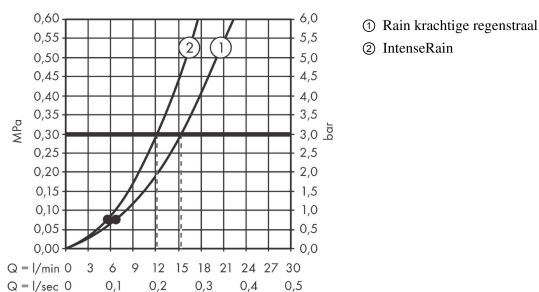

Vernis Blend

doucheset met Crometta glijstang 65 cm

Oppervlakte finish: **chrom** Artikelnummer: **26275000**

Beschrijving

- bestaat uit: handdouche, glijstang, Doucheslang, schuifstuk
- diameter handdouche 100 mm
- Rain, IntenseRain
- wisselen straalsoort door draaien straalplaat
- traploos in hoogte verstelbaar
- hellingshoek handdouchehouder kan worden aangepast met 45°
- wandhouders gemaakt van kunststof
- profielbuis: ronde
- buislengte: 669 mm
- diameter glijstang: 22 mm
- boorafstand 625 mm
- doucheslang met conische moer aan beide uiteinden

Artikeldetails

Vrijblijvende advies
verkoopprijs excl. BTW 53,15 €

Vrijblijvende advies
verkoopprijs incl. BTW 64,31 €

Technologie

Productfoto

Maattekening

Doorstroombiagram

De verbruikswaarden werden in overeenstemming met de praktijk met de bijbehorende armaturen (thermostaat/mengkraan/inbouwventiel) gemeten.

Vernis Blend
doucheset met Crometta glijstang 65 cm
 Oppervlakte finish: **chrom** Artikelnummer: **26275000**

Explosietekening

Bouwjaar: >04/21

Vernis Blend**doucheset met Crometta glijstang 65 cm**Oppervlakte finish: **chrom** Artikelnummer: **26275000****Reserveonderdelenlijst**