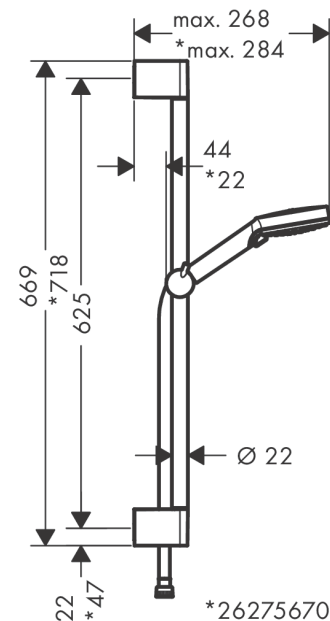

Vernis Blend

doucheset met Crometta glijstang 65 cm

Oppervlakte finish: **chrom** Artikelnummer: **26275000**

Beschrijving

- bestaat uit: handdouche, glijstang, Doucheslang, schuifstuk
- diameter handdouche 100 mm
- Rain, IntenseRain
- wisselen straalsoort door draaien straalplaat
- traploos in hoogte verstelbaar
- hellingshoek handdouchehouder kan worden aangepast met 45°
- wandhouders gemaakt van kunststof
- profielbuis: ronde
- buislengte: 669 mm
- diameter glijstang: 22 mm
- boorafstand 625 mm
- doucheslang met conische moer aan beide uiteinden

Artikeldetails

Vrijblijvende advies
verkoopprijs excl. BTW 53,15 €

Vrijblijvende advies
verkoopprijs incl. BTW 64,31 €

Technologie

Productfoto

Maattekening

Doorstroombiagram

De verbruikswaarden werden in overeenstemming met de praktijk met de bijbehorende armaturen (thermostaat/mengkraan/inbouwventiel) gemeten.

Vernis Blend
doucheset met Crometta glijstang 65 cm
 Oppervlakte finish: **chrom** Artikelnummer: **26275000**

Explosietekening

Bouwjaar: >04/21

Vernis Blend**doucheset met Crometta glijstang 65 cm**Oppervlakte finish: **chrom** Artikelnummer: **26275000****Reserveonderdelenlijst**

Bouwjaar: >04/21

Regel	Beschrijving	Artikelnummer	Prijs incl. BTW	VE
1	afdekkap	95217000	-	1
2	opvulschijf 7 mm	97450000	-	1
3	wandsteun	95218000	-	1
4	bevestigingsmateriaal	96179000	-	1
5	schuifstuk cpl.	95160000	-	1
6	Handdouche	26270000	-	1
7	zeefdichting	94246000	-	1
8	doucheslang Metaflex'C 1,60 m	28266000	-	1
9	dichting	98058000	-	1