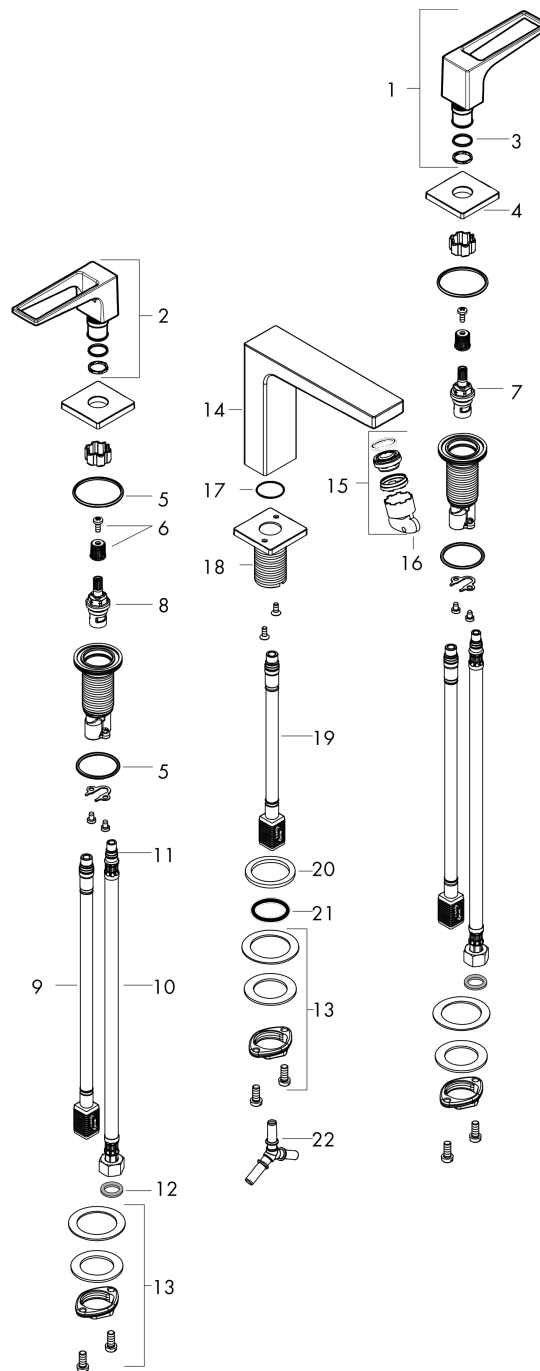

Metropol

3-gats wastafelmengkraan 160 met beugelgreep en afvoerplug

Oppervlakte finish: **chrom** Artikelnummer: **74515000**

Beschrijving

- ComfortZone 160
- voorsprong uitloop 152 mm
- uitloophoogte: 159 mm
- greepvariant: vlakke greep
- vaste uitloop
- maximale doorstroomhoeveelheid bij 3 bar: 5 l/min
- keramische kranen warm/koud 90°
- incl. PushOpen G 1 ¼ wastegarnituur
- materiaal afvoergarnituur: Metaal
- Kiwa K6110_Mechanical Mixers EN200

Artikeldetails

Vrijblijvende advies
verkoopprijs excl. BTW 492,45 €

Vrijblijvende advies
verkoopprijs incl. BTW 595,86 €

Technologie

Productfoto

Maattekening

Doorstroombiagram

Metropol
3-gats wastafelmengkraan 160 met beugelgreep en afvoerplug
 Oppervlakte finish: **chrom** Artikelnummer: **74515000**

Explosietekening

Bouwjaar: >04/17

Metropol**3-gats wastafelmengkraan 160 met beugelgreep en afvoerplug**Oppervlakte finish: **chrom** Artikelnummer: **74515000****Reserveonderdelenlijst**

Bouwjaar: >04/17

Regel	Beschrijving	Artikelnummer	Prijs incl. BTW	VE
1	greep warm	92918000	-	1
2	greep koud	92919000	-	1
3	O-Ring 14x1,5	98201000	-	1
4	rozet	92915000	-	1
5	O-ring 33x2,5	92907000	-	1
6	greepadapter m. schroef	98932000	-	1
7	bovendeel rechts sluitend	98817000	-	1
8	bovendeel links sluitend	95366000	-	1
9	aansluitslang 400 mm M10x1	92914000	-	1
10	aansluitslang 450 mm M8x0,75 G3/8	97206000	-	1
11	O-ring 7x1,5	98422000	-	1
12	dichtingsset	95581000	-	1
13	schachtbevestigingsset compl. (Ø 28)	92909000	-	1
14	uitloop 160 mm	93158000	-	1
15	perlator M24x1 (5 l/min)	92996000	-	1
16	servicesleutel	95661000	-	1
17	O-ring 21x1,5	98219000	-	1
18	rozet voor uitloop	92906000	-	1
19	aansluitslang 200 mm M10x1	92913000	-	1
20	vlakdichting	98749000	-	1
21	O-ring 26x4	92191000	-	1
22	slangaansluitbocht	92905000	-	1
a	Afvoerplug Push-Open	50100000	-	1