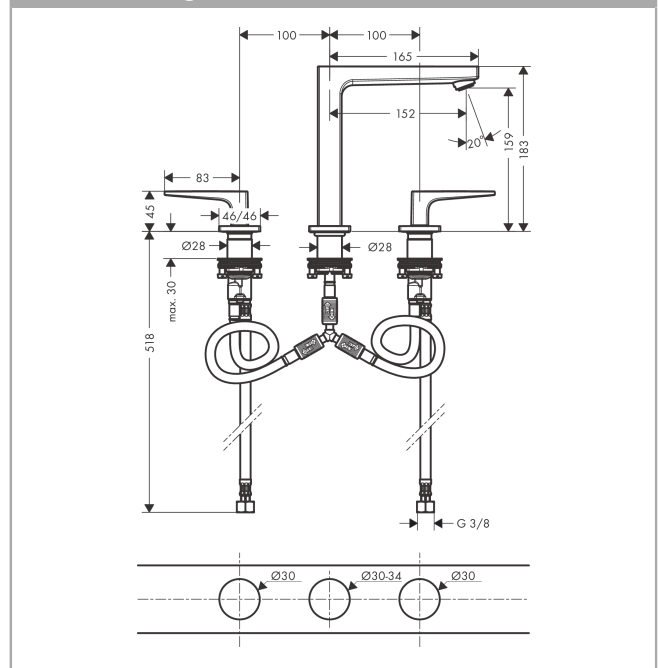

Metropol

3-gats wastafelmengkraan 160 met beugelgreep en afvoerplug

Oppervlakte finish: **chrom** Artikelnummer: **74515000**

Beschrijving

- ComfortZone 160
- voorsprong uitloop 152 mm
- uitloophoogte: 159 mm
- greepvariant: vlakke greep
- vaste uitloop
- maximale doorstroomhoeveelheid bij 3 bar: 5 l/min
- keramische kranen warm/koud 90°
- incl. PushOpen G 1 ¼ wastegarnituur
- materiaal afvoergarnituur: Metaal
- Kiwa K6110_Mechanical Mixers EN200

Artikeldetails

Vrijblijvende advies
verkoopprijs excl. BTW 492,45 €

Vrijblijvende advies
verkoopprijs incl. BTW 595,86 €

Technologie

Productfoto

Maattekening

Doorstroombiagram

Metropol
3-gats wastafelmengkraan 160 met beugelgreep en afvoerplug
 Oppervlakte finish: **chrom** Artikelnummer: **74515000**

Explosietekening

Bouwjaar: >04/17

Metropol**3-gats wastafelmengkraan 160 met beugelgreep en afvoerplug**Oppervlakte finish: **chrom** Artikelnummer: **74515000****Reserveonderdelenlijst**

Bouwjaar: >04/17

Regel	Beschrijving	Artikelnummer	Prijs incl. BTW	VE
1	greep warm	92918000	-	1
2	greep koud	92919000	-	1
3	O-Ring 14x1,5	98201000	-	1
4	rozet	92915000	-	1
5	O-ring 33x2,5	92907000	-	1
6	greepadapter m. schroef	98932000	-	1
7	bovendeel rechts sluitend	98817000	-	1
8	bovendeel links sluitend	95366000	-	1
9	aansluitslang 400 mm M10x1	92914000	-	1
10	aansluitslang 450 mm M8x0,75 G3/8	97206000	-	1
11	O-ring 7x1,5	98422000	-	1
12	dichtingsset	95581000	-	1
13	schachtbevestigingsset compl. (Ø 28)	92909000	-	1
14	uitloop 160 mm	93158000	-	1
15	perlator M24x1 (5 l/min)	92996000	-	1
16	servicesleutel	95661000	-	1
17	O-ring 21x1,5	98219000	-	1
18	rozet voor uitloop	92906000	-	1
19	aansluitslang 200 mm M10x1	92913000	-	1
20	vlakdichting	98749000	-	1
21	O-ring 26x4	92191000	-	1
22	slangaansluitbocht	92905000	-	1
a	Afvoerplug Push-Open	50100000	-	1