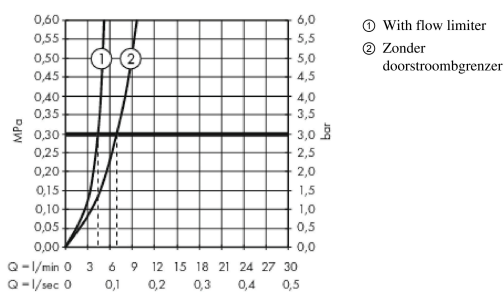

Metropol

3-gats wastafelmengkraan 160 met beugelgreep en afvoerplug

Oppervlakte finish: **chrom** Artikelnummer: **74515000**

Beschrijving

- ComfortZone 160
- voorsprong uitloop 152 mm
- uitloophoogte: 159 mm
- greepvariant: vlakke greep
- vaste uitloop
- maximale doorstroomhoeveelheid bij 3 bar: 5 l/min
- keramische kranen warm/koud 90°
- incl. PushOpen G 1 ¼ wastegarnituur
- materiaal afvoergarnituur: Metaal
- Kiwa K6110_Mechanical Mixers EN200

Artikeldetails

Vrijblijvende advies
verkoopprijs excl. BTW 492,45 €

Vrijblijvende advies
verkoopprijs incl. BTW 595,86 €

Technologie

Productfoto

Maattekening

Doorstroombiagram

Metropol
3-gats wastafelmengkraan 160 met beugelgreep en afvoerplug
 Oppervlakte finish: **chrom** Artikelnummer: **74515000**