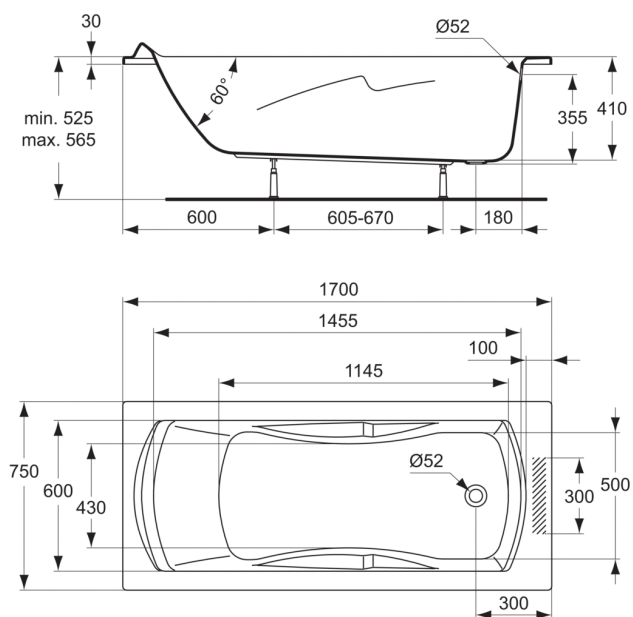

Code article: PI 157
ULYSSE
Baignoire 170 x 75 cm

PORCHER
LA CONFIANCE INSTALLÉE

Skü 119134

Baignoire rectangulaire

Poids : 17,5 kg

Capacité au trop-plein 190 l

En acrylique

A encastrer ou à poser avec tablier(s) en acrylique (en option)

Livrée sans vidage Ø 52 mm

Piétements métalliques à vérins réglables

Norme

Finitions*

*Finitions: 01 = Blanc