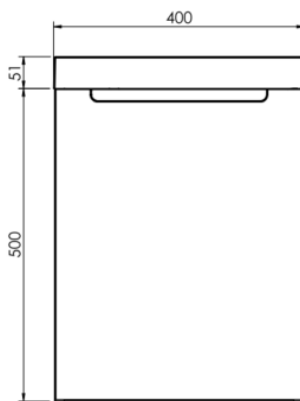

AURORA – MEUBLE VESTIAIRE – 1 PORTE – CHARNIÈRES GAUCHE

SKU 929353

SKU 930524, 929362

SKU 929353

Dimensions:

Hauteur: 500 mm

Largeur: 400 mm

Profondeur: 200 mm

FRONT VIEW

SIDE VIEW

TOP VIEW

INSTALLATION BACK VIEW

Meuble vestiaire	Montage mural
Matériaux	Agglomere
Reversible	Non
Matériaux de la porte	MDF - Laque
Nombre de porte	1
Softclose	Oui
Couleur	Blanc mat
Matériaux poignée	Sans poignée
Poids net	6.7 kg
Garantie	5 ans
Extra's	Compatible avec lave-mains (sku 930524 et 929362), spare part (929363)