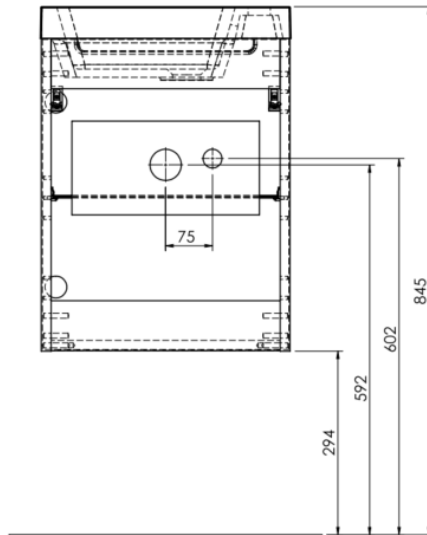

AURORA – MEUBLE VESTIAIRE – 1 PORTE – CHARNIÈRES GAUCHE

SKU 929353

SKU 930524, 929362

SKU 929353

Dimensions:

Hauteur: 500 mm

Largeur: 400 mm

Profondeur: 200 mm

FRONT VIEW

SIDE VIEW

TOP VIEW

INSTALLATION BACK VIEW

Meuble vestiaire	Montage mural
Matériaux	Agglomere
Reversible	Non
Matériaux de la porte	MDF - Laque
Nombre de porte	1
Softclose	Oui
Couleur	Blanc mat
Matériaux poignée	Sans poignée
Poids net	6.7 kg
Garantie	5 ans
Extra's	Compatible avec lave-mains (sku 930524 et 929362), spare part (929363)