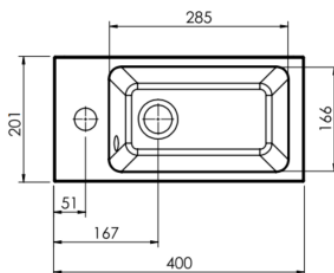

AURORA – MEUBLE VESTIAIRE – 1 PORTE – CHARNIÈRES GAUCHE

SKU 929353

SKU 930524, 929362

SKU 929353

Dimensions:

Hauteur: 500 mm

Largeur: 400 mm

Profondeur: 200 mm

FRONT VIEW

SIDE VIEW

TOP VIEW

INSTALLATION BACK VIEW

Meuble vestiaire	Montage mural
Matériaux	Agglomere
Reversible	Non
Matériaux de la porte	MDF - Laque
Nombre de porte	1
Softclose	Oui
Couleur	Blanc mat
Matériaux poignée	Sans poignée
Poids net	6.7 kg
Garantie	5 ans
Extra's	Compatible avec lave-mains (sku 930524 et 929362), spare part (929363)