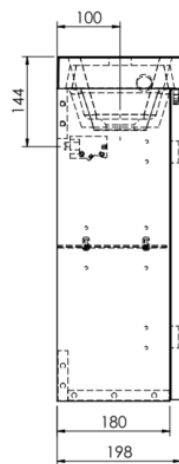

AURORA – MEUBLE VESTIAIRE – 1 PORTE – CHARNIÈRES GAUCHE

SKU 929353

SKU 930524, 929362

SKU 929353

Dimensions:

Hauteur: 500 mm

Largeur: 400 mm

Profondeur: 200 mm

FRONT VIEW

SIDE VIEW

TOP VIEW

INSTALLATION BACK VIEW

Meuble vestiaire	Montage mural
Matériaux	Agglomere
Reversible	Non
Matériaux de la porte	MDF - Laque
Nombre de porte	1
Softclose	Oui
Couleur	Blanc mat
Matériaux poignée	Sans poignée
Poids net	6.7 kg
Garantie	5 ans
Extra's	Compatible avec lave-mains (sku 930524 et 929362), spare part (929363)