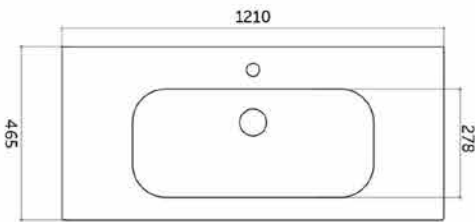

**CETTINA - WASHBASIN 120 – WHITE MATT**

**SKU 933781**

**DIMENSIONS:**      Length: 1210 mm  
                                  Depth: 465 mm  
                                  Height: 170 mm

<b>Sink</b>	<b>Tablet – 1 washbasin</b>
<b>Material</b>	<b>Ceramic</b>
<b>Color</b>	<b>White matt</b>
<b>Mounting</b>	<b>Tablet</b>
<b>With tap hole</b>	<b>Yes</b>
<b>With overflow</b>	<b>Yes</b>
<b>Overflow location</b>	<b>Centre</b>