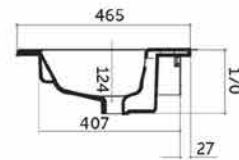

**CETTINA - WASHBASIN 120 – WHITE MATT**

**SKU 933781**

**DIMENSIONS:**      Length: 1210 mm  
                                  Depth: 465 mm  
                                  Height: 170 mm

<b>Sink</b>	<b>Tablet – 1 washbasin</b>
<b>Material</b>	<b>Ceramic</b>
<b>Color</b>	<b>White matt</b>
<b>Mounting</b>	<b>Tablet</b>
<b>With tap hole</b>	<b>Yes</b>
<b>With overflow</b>	<b>Yes</b>
<b>Overflow location</b>	<b>Centre</b>