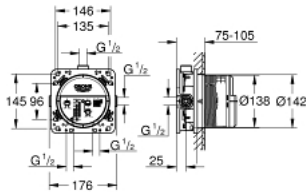

• professionele versie