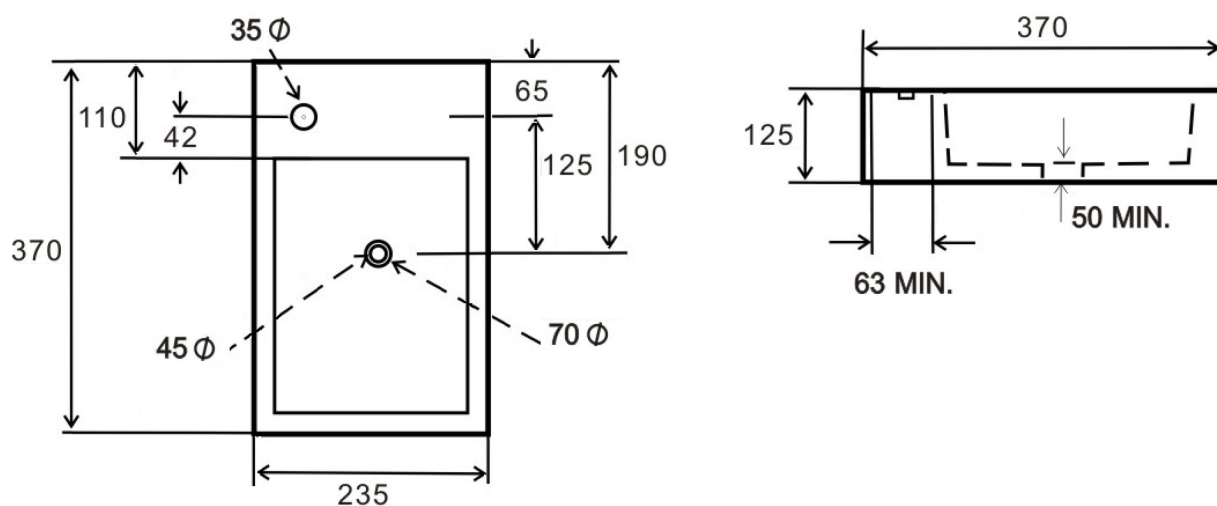

SULA – LAVE-MAINS – DROITE

SKU 018084

SULA – LAVE-MAINS – DROITE**SKU 018084**

<u>Type de lavabo:</u>	lave-mains
<u>Nombre de bassins:</u>	1
<u>Dimensions:</u>	370 x 235 mm
<u>Matériau:</u>	porcelaine
<u>Couleur:</u>	blanc
<u>Montage:</u>	montage mural
<u>Trou de robinet:</u>	oui – droite Ø 35 mm
<u>Trop-plein:</u>	non
<u>Siphon:</u>	Ø 45 mm
<u>Set de fixation:</u>	non
<u>Poids:</u>	5,5 kg
<u>Extra's:</u>	robinet et bonde pas inclus