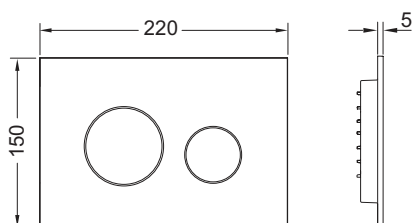

Maatvoeringstekeningen: