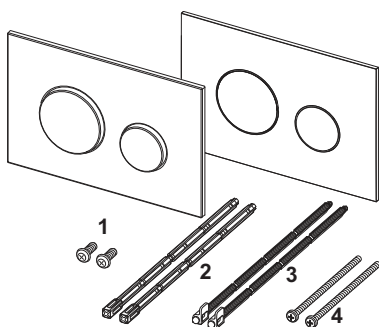

Reserveonderdelen:

1	9820263	Bevestigingsschroeven
2	9820022	Bedieningsstangen
3	9820498	Bevestigingsstangen "easy fit"
4	9820497	Bevestigingsschroeven "easy fit"