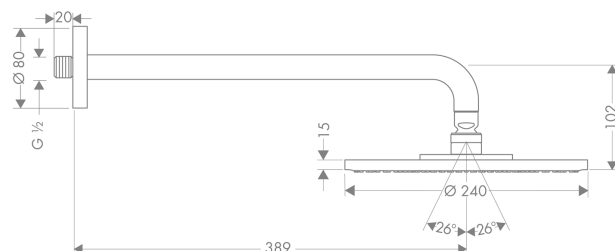

Raindance

Raindance® S 240 Air EcoSmart

Oppervlakken: **chrom** Art.-nr.: **27461000**

Beschrijving

Funcities

- straalplaatoppervlak: 240 mm
- douche-arm lengte: 380 mm
- straalsoort: RainAir
- debiet RainAir (bij 3 bar): 9 l/min
- volledig verchromde straalplaat
- materiaal straalplaat: metaal
- montage: wand
- aansluitdraad G ½
- geschikt voor doorstroomtoestellen met een vermogen vanaf 18 kW

Technologie

Productafbeelding

Maattekening

Doorstroomdiagram