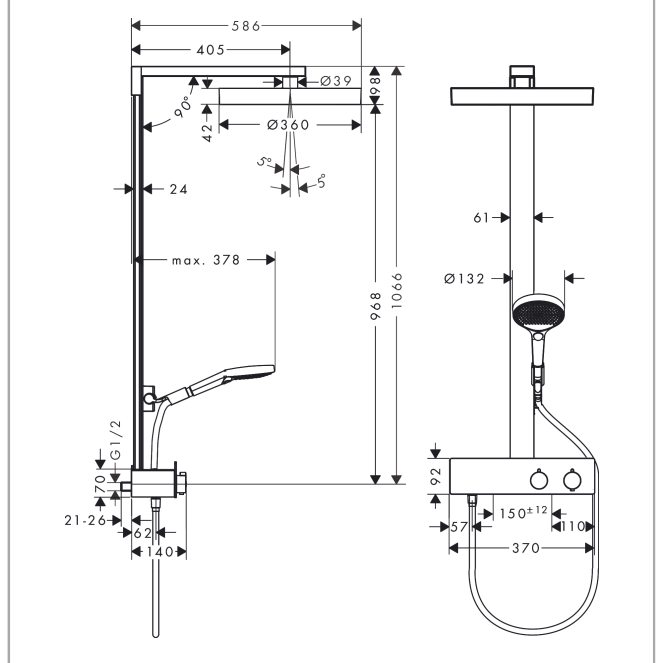

**Rainfinity****showerpipe 360 1jet met ShowerTablet 350**Oppervlakte finish: **mat wit** Artikelnummer: **26853700****Beschrijving**

- bestaat uit: Hoofddouche, handdouche, douchethermostaat, Doucheslang, schuifstuk, glijstang
- Hoofddouche Rainfinity 360 1jet
- afmeting hoofddouche: 360 mm
- straalsoort hoofddouche: PowderRain
- oppervlak straalplaat: grafiet
- planchet grafiet
- straalsoort handdouche: PowderRain, Intense PowderRain, MonoRain
- doorstroomhoeveelheid van handdouche bij 3 bar: 12,9 l/min
- maximale doorstroomhoeveelheid bij 3 bar: 15,9 l/min
- maximale bedrijfsdruk: 10 bar
- kogelgewricht: hoek hoofddouche verstelbaar
- kantelhoek instelbaar, handdouchehouder draait naar links en rechts en omhoog en omlaag
- stangbreedte: 61 mm
- CoolContact thermostaat: Zorgt dat de buitenkant niet warm wordt, waardoor douchen nog veiliger wordt
- thermostaat ShowerTablet 350
- veiligheidsblokkering bij 40°C
- SafetyFunctie: maximale warmwatertemperatuur vooraf instelbaar
- functies bediend met draaigreep
- er kunnen niet 2 uitlaten tegelijk stromen
- hartafstand 150 ± 12 mm
- intrinsiek veilig tegen terugstroming
- buislengte: 1066 mm
- 2 functies
- materiaal voorzijde van thermostaat en buis: veiligheidsglas

**Artikeldetails**

Vrijblijvende advies verkoopprijs excl. BTW	1.725,00 €
Vrijblijvende advies verkoopprijs incl. BTW	2.087,25 €

**Technologie**

**Rainfinity**  
**showerpipe 360 1jet met ShowerTablet 350**  
 Oppervlakte finish: **mat wit**    Artikelnummer: **26853700**

**Productfoto**

**Maattekening**

**Doorstroombiagram**

**Rainfinity**

**showerpipe 360 1jet met ShowerTablet 350**

Oppervlakte finish: **mat wit** Artikelnummer: **26853700**

**Inbouwvoorbeeld**