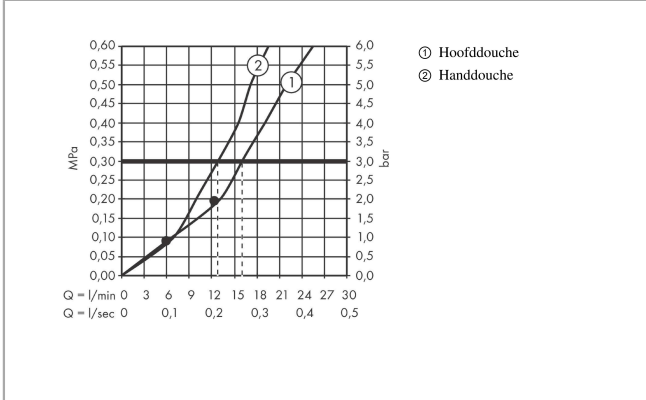

Doorstroombiagram