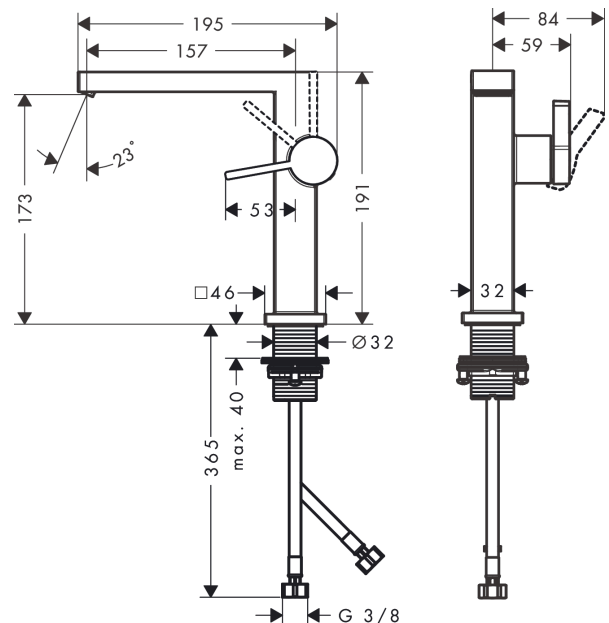

Maattekening