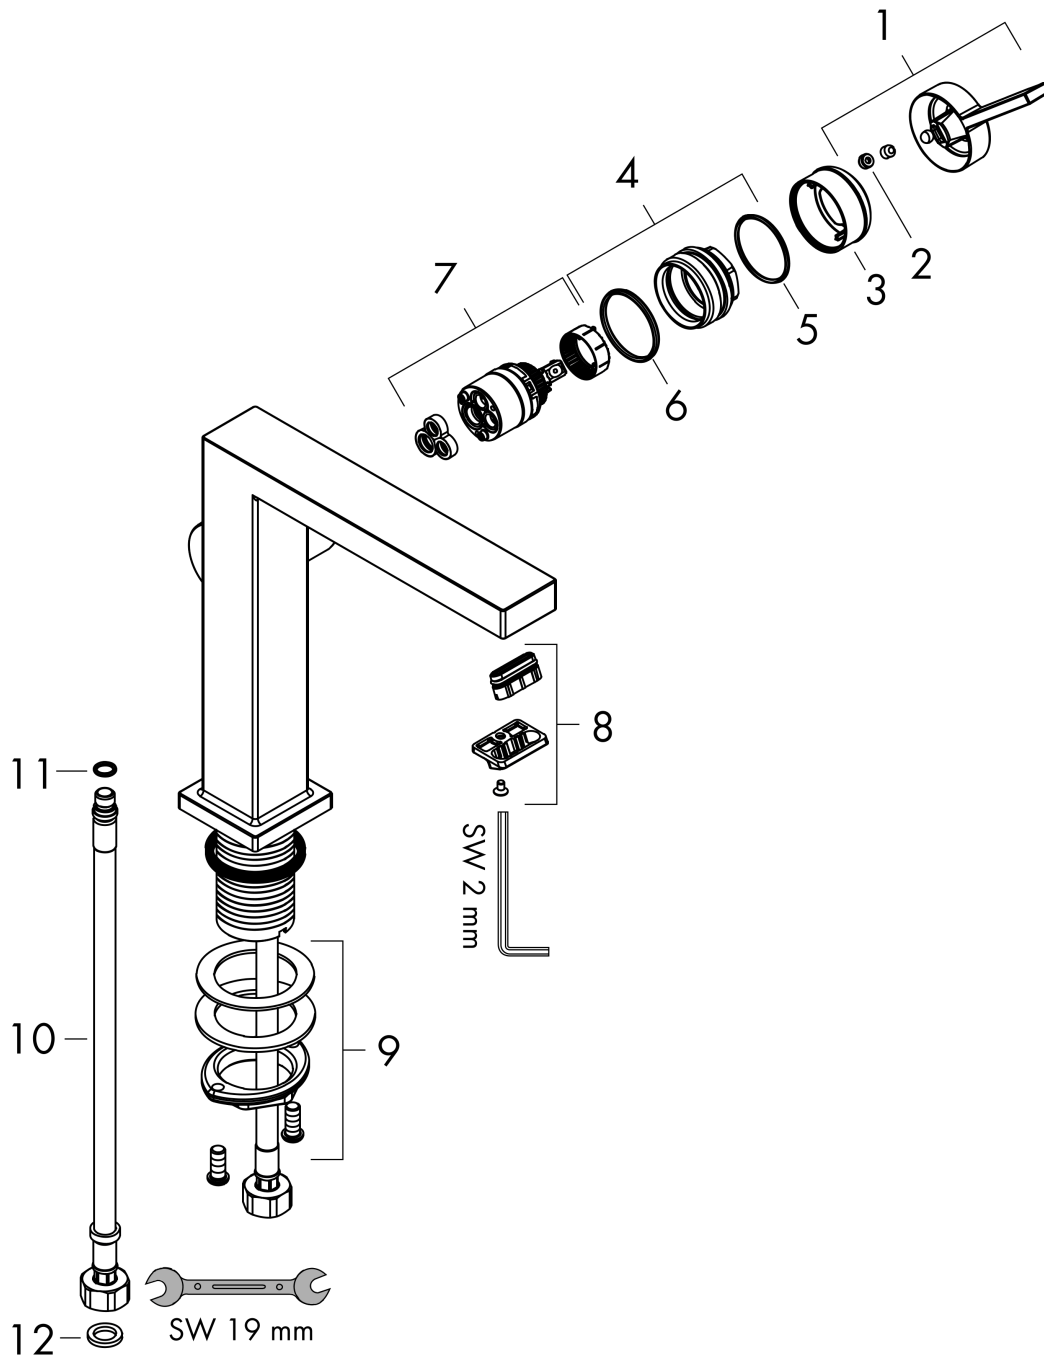

Tecturis E

ééngreeps wastafelkraan 150 Fine CoolStart met afvoerplug

Oppervlakte finish: **mat zwart** Artikelnummer: **73040670**

Beschrijving

- ComfortZone 150
- voorsprong uitloop 157 mm
- uitloophoogte: 173 mm
- greepvariant: rechte greep
- vaste uitloop
- straalsoort: WaterfallStream
- maximale doorstroomhoeveelheid bij 3 bar: 4 l/min
- keramisch kardoes
- incl. PushOpen G 1 ¼ wastegarnituur
- materiaal afvoergarnituur: Metaal
- koud water met de greep in de middenpositie, bespaart energie en kosten
- EU taxonomie: max 6l/min - substantiële bijdrage (SC) mogelijk

Tecturis E
ééngreeps wastafelkraan 150 Fine CoolStart met afvoerplug
 Oppervlakte finish: **mat zwart** Artikelnummer: **73040670**

Explosietekening

Bouwjaar: >09/23

Tecturis E**ééngreeps wastafelkraan 150 Fine CoolStart met afvoerplug**Oppervlakte finish: **mat zwart** Artikelnummer: **73040670****Reserveonderdelenlijst**

Bouwjaar: >09/23

Regel	Beschrijving	Artikelnummer	Prijs incl. BTW	VE
1	greep	94997670	-	1
2	greepstop	93735610	-	1
3	rozet	94987670	-	1
4	moer	94996000	-	1
5	O-ring 28x1,5	98421000	-	1
6	O-ring 29x2	98391000	-	1
7	kardoes compl.	93760000	-	1
8	perlator compl.	94994670	-	-
9	schachtbevestigingsset compl. (Ø 32)	13961000	-	1
10	aansluitslang 450 mm M8x0,75 G3/8	97206000	-	1
11	O-ring 7x1,5	98422000	-	1
12	dichtingsset	95581000	-	1
a	-	87494670	-	1
b	Afvoerplug Push-Open	50100670	-	1