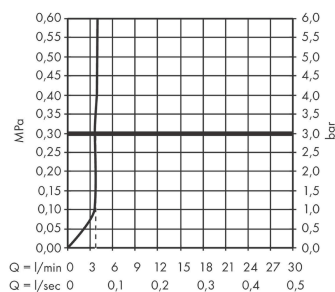

Doorstroomdiagram