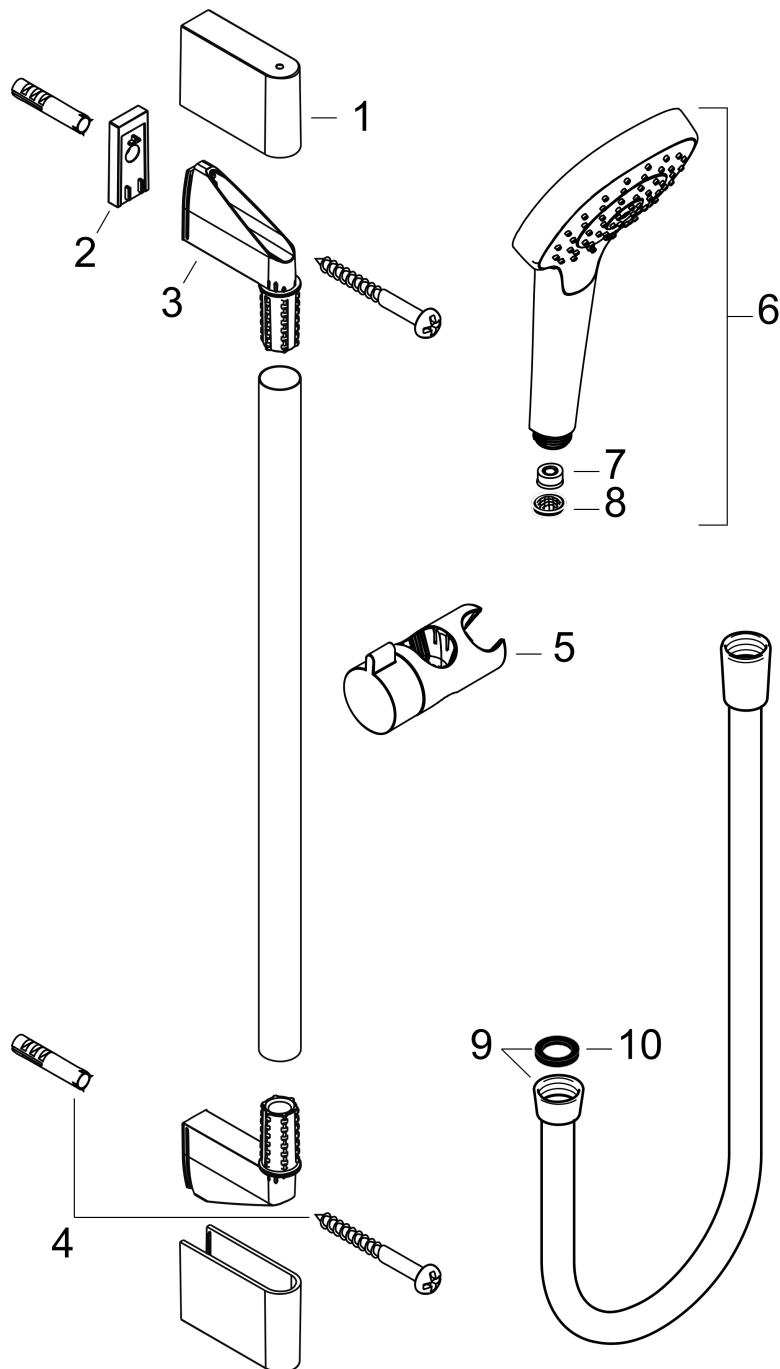

Croma Select S
doucheset Multi EcoSmart 9 l/min met Unica'Crometta glijstang 90 cm
 Oppervlakte finish: **wit/chroom** Artikelnummer: **26571400**

Beschrijving

- bestaat uit: handdouche, glijstang, Doucheslang, schuifstuk
- diameter handdouche 110 mm
- IntenseRain, SoftRain, massagestraal
- handige straalkeuze via Select-knop
- traploos in hoogte verstelbaar
- hellingshoek handdouchehouder kan worden aangepast met 45°
- wandhouders gemaakt van kunststof
- profielbuis: ronde
- buislengte: 959 mm
- diameter glijstang: 22 mm
- boorafstand 915 mm
- draaikoppeling voorkomt dat de slang in de knoop raakt

Doorstroomdiagram

De verbruikswaarden werden in overeenstemming met de praktijk met de bijbehorende armaturen (thermostaat/mengkraan/inbouwventiel) gemeten.

Croma Select S
doucheset Multi EcoSmart 9 l/min met Unica'Crometta glijstang 90 cm
Oppervlakte finish: **wit/chroom** Artikelnummer: **26571400**

Inbouwvoorbeeld

Croma Select S
doucheset Multi EcoSmart 9 l/min met Unica'Crometta glijstang 90 cm
 Oppervlakte finish: wit/chroom Artikelnummer: 26571400

Explosietekening

Bouwjaar: >10/14

Croma Select S
doucheset Multi EcoSmart 9 l/min met Unica'Crometta glijstang 90 cm
 Oppervlakte finish: **wit/chroom** Artikelnummer: **26571400**

Reserveonderdelenlijst

Bouwjaar: >10/14

Regel	Beschrijving	Artikelnummer	Prijs incl. BTW	VE
1	afdekkap	95217000	-	1
2	opvulschijf 7 mm	97450000	-	1
3	wandsteun	95218000	-	1
4	bevestigingsmateriaal	96179000	-	1
5	schuifstuk cpl.	92366000	-	1
6	Handdouche	26801400	-	1
7	doucheslang Isiflex'B 1,60 m	28276000	-	1
8	dichting	98058000	-	1