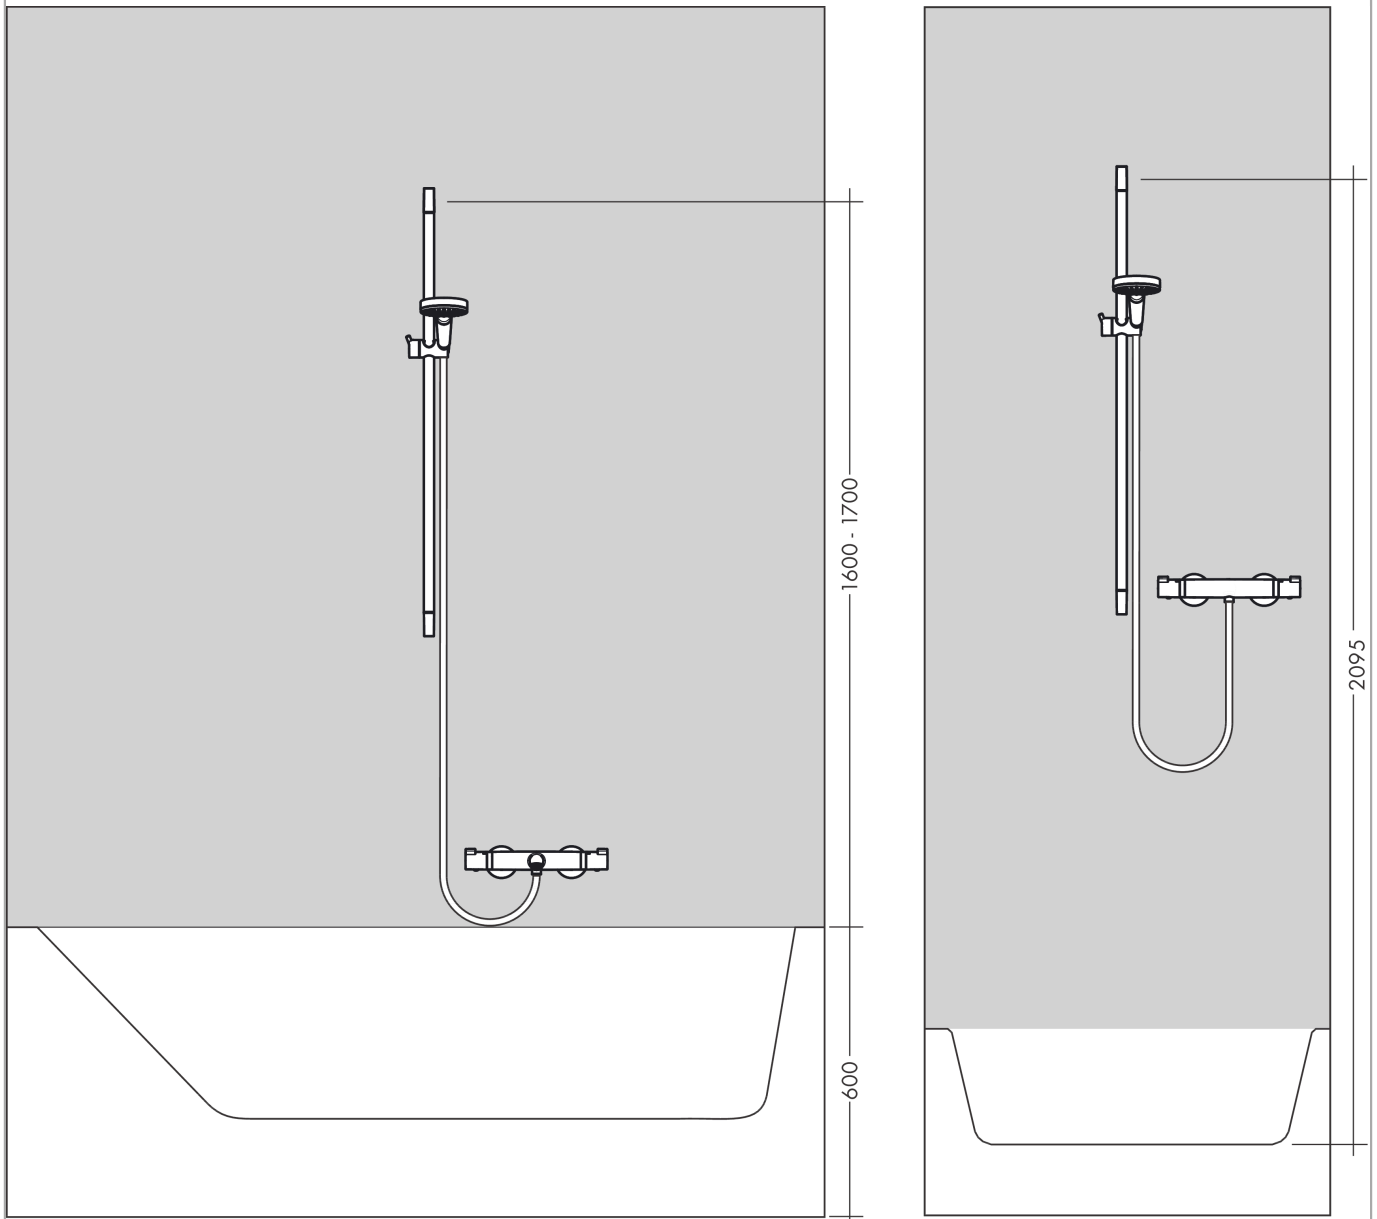

Croma Select S
doucheset Multi EcoSmart 9 l/min met Unica'Crometta glijstang 90 cm
 Oppervlakte finish: **wit/chroom** Artikelnummer: **26571400**

Beschrijving

- bestaat uit: handdouche, glijstang, Doucheslang, schuifstuk
- diameter handdouche 110 mm
- IntenseRain, SoftRain, massagestraal
- handige straalkeuze via Select-knop
- traploos in hoogte verstelbaar
- hellingshoek handdouchehouder kan worden aangepast met 45°
- wandhouders gemaakt van kunststof
- profielbuis: ronde
- buislengte: 959 mm
- diameter glijstang: 22 mm
- boorafstand 915 mm
- draaikoppeling voorkomt dat de slang in de knoop raakt

Artikeldetails

Vrijblijvende advies verkoopprijs excl. BTW	146,25 €
Vrijblijvende advies verkoopprijs incl. BTW	176,96 €

Technologie

Productfoto

Maattekening

Croma Select S
doucheset Multi EcoSmart 9 l/min met Unica'Crometta glijstang 90 cm
 Oppervlakte finish: **wit/chroom** Artikelnummer: **26571400**

Doorstroomdiagram

De verbruikswaarden werden in overeenstemming met de praktijk met de bijbehorende armaturen (thermostaat/mengkraan/inbouwventiel) gemeten.

Croma Select S
doucheset Multi EcoSmart 9 l/min met Unica'Crometta glijstang 90 cm
Oppervlakte finish: **wit/chroom** Artikelnummer: **26571400**

Inbouwvoorbeeld

Croma Select S
doucheset Multi EcoSmart 9 l/min met Unica'Crometta glijstang 90 cm
 Oppervlakte finish: wit/chroom Artikelnummer: 26571400

Explosietekening

Bouwjaar: >10/14

Croma Select S
doucheset Multi EcoSmart 9 l/min met Unica'Crometta glijstang 90 cm
 Oppervlakte finish: **wit/chroom** Artikelnummer: **26571400**