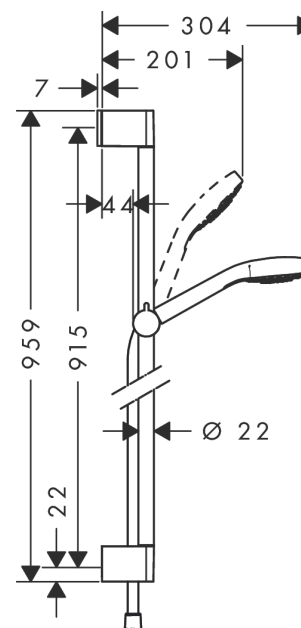

Croma Select S
doucheset Multi EcoSmart 9 l/min met Unica'Crometta glijstang 90 cm
 Oppervlakte finish: **wit/chroom** Artikelnummer: **26571400**

Beschrijving

- bestaat uit: handdouche, glijstang, Doucheslang, schuifstuk
- diameter handdouche 110 mm
- IntenseRain, SoftRain, massagestraal
- handige straalkeuze via Select-knop
- traploos in hoogte verstelbaar
- hellingshoek handdouchehouder kan worden aangepast met 45°
- wandhouders gemaakt van kunststof
- profielbuis: ronde
- buislengte: 959 mm
- diameter glijstang: 22 mm
- boorafstand 915 mm
- draaikoppeling voorkomt dat de slang in de knoop raakt

Artikeldetails

Vrijblijvende advies verkoopprijs excl. BTW	146,25 €
Vrijblijvende advies verkoopprijs incl. BTW	176,96 €

Technologie

Productfoto

Maattekening

Croma Select S
doucheset Multi EcoSmart 9 l/min met Unica'Crometta glijstang 90 cm
 Oppervlakte finish: **wit/chroom** Artikelnummer: **26571400**

Doorstroomdiagram

De verbruikswaarden werden in overeenstemming met de praktijk met de bijbehorende armaturen (thermostaat/mengkraan/inbouwventiel) gemeten.

Croma Select S
doucheset Multi EcoSmart 9 l/min met Unica'Crometta glijstang 90 cm
Oppervlakte finish: **wit/chroom** Artikelnummer: **26571400**

Reserveonderdelenlijst

Bouwjaar: >10/14

Regel	Beschrijving	Artikelnummer	Prijs incl. BTW	VE
1	afdekkap	95217000	-	1
2	opvulschijf 7 mm	97450000	-	1
3	wandsteun	95218000	-	1
4	bevestigingsmateriaal	96179000	-	1
5	schuifstuk cpl.	92366000	-	1
6	Handdouche	26801400	-	1
7	doucheslang Isiflex'B 1,60 m	28276000	-	1
8	dichting	98058000	-	1