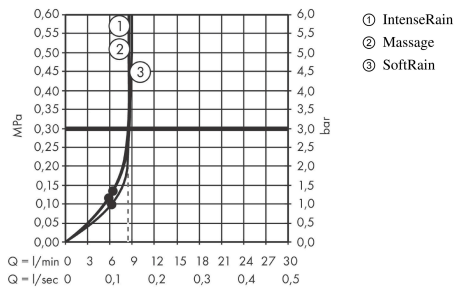

Croma Select S
doucheset Multi EcoSmart 9 l/min met Unica'Crometta glijstang 90 cm
 Oppervlakte finish: **wit/chroom** Artikelnummer: **26571400**

Beschrijving

- bestaat uit: handdouche, glijstang, Doucheslang, schuifstuk
- diameter handdouche 110 mm
- IntenseRain, SoftRain, massagestraal
- handige straalkeuze via Select-knop
- traploos in hoogte verstelbaar
- hellingshoek handdouchehouder kan worden aangepast met 45°
- wandhouders gemaakt van kunststof
- profielbuis: ronde
- buislengte: 959 mm
- diameter glijstang: 22 mm
- boorafstand 915 mm
- draaikoppeling voorkomt dat de slang in de knoop raakt

Artikeldetails

Vrijblijvende advies verkoopprijs excl. BTW	146,25 €
Vrijblijvende advies verkoopprijs incl. BTW	176,96 €

Technologie

Productfoto

Maattekening

Croma Select S
doucheset Multi EcoSmart 9 l/min met Unica'Crometta glijstang 90 cm
 Oppervlakte finish: **wit/chroom** Artikelnummer: **26571400**

Doorstroomdiagram

De verbruikswaarden werden in overeenstemming met de praktijk met de bijbehorende armaturen (thermostaat/mengkraan/inbouwventiel) gemeten.

Croma Select S
doucheset Multi EcoSmart 9 l/min met Unica'Crometta glijstang 90 cm
Oppervlakte finish: **wit/chroom** Artikelnummer: **26571400**

Inbouwvoorbeeld

Croma Select S
doucheset Multi EcoSmart 9 l/min met Unica'Crometta glijstang 90 cm
 Oppervlakte finish: wit/chroom Artikelnummer: 26571400

Explosietekening

Bouwjaar: >10/14

Croma Select S
doucheset Multi EcoSmart 9 l/min met Unica'Crometta glijstang 90 cm
 Oppervlakte finish: **wit/chroom** Artikelnummer: **26571400**