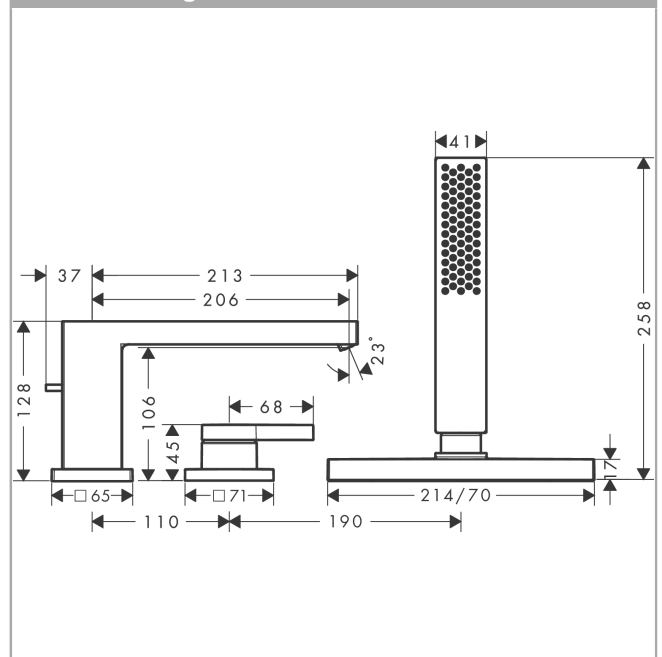

Tecturis E

3-gats ééngreeps badrandmengkraan met sBox

Oppervlakte finish: **chrom** Artikelnummer: **73443000**

Beschrijving

- voorsprong uitloop 206 mm
- straalsoort mengkraan: WaterfallStream
- straalsoort handdouche: PowderRain
- maximale uittreklengte handdouche: 1,45 m
- sBox voor een stille, soepele en beschermde geleiding van de slang
- maximale doorstroomhoeveelheid bij 3 bar: 23 l/min
- keramisch kardoos
- omstelling met automatische reset
- met geïntegreerde zekerheidscombinatie EN 1717. Let op: alleen te gebruiken in combinatie met Exafill.
- inbouwdeel
- montage op badrand

Artikeldetails

Vrijblijvende advies verkoopprijs excl. BTW 637,90 €

Vrijblijvende advies verkoopprijs incl. BTW 771,86 €

Technologie

Designprijzen

Productfoto

Maattekening

Doorstroomdiagram