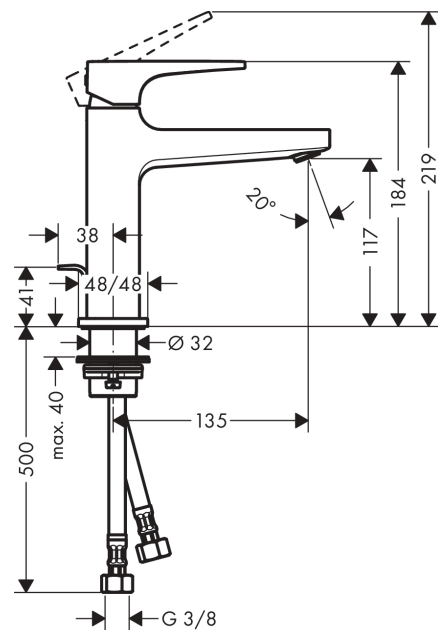

Metropol

ééngreeps wastafelmengkraan 110 met rechte greep met trekwaste

Oppervlakte finish: **chrom** Artikelnummer: **32506000**

Beschrijving

- ComfortZone 110
- voorsprong uitloop 135 mm
- uitloophoogte: 117 mm
- greepvariant: rechte greep
- vaste uitloop
- straalsoort: normale straal
- maximale doorstroomhoeveelheid bij 3 bar: 5 l/min
- keramisch kardoes
- pop-up afvoergarnituur G 1¼
- materiaal afvoergarnituur: Metaal
- EU taxonomie: max 6l/min - substantiële bijdrage (SC) mogelijk
- Kiwa K6161_Mechanical Mixers EN817
- EPD Basin Faucets

Artikeldetails

Vrijblijvende advies
verkoopprijs excl. BTW 332,70 €

Vrijblijvende advies
verkoopprijs incl. BTW 402,57 €

Technologie

Productfoto

Maattekening

Metropol

ééngreeps wastafelmengkraan 110 met rechte greep met trekwaste

Oppervlakte finish: **chrom** Artikelnummer: **32506000**

Doorstroomdiagram

Metropol
ééngreeps wastafelmengkraan 110 met rechte greep met trekwaste
 Oppervlakte finish: **chrom** Artikelnummer: **32506000**

Explosietekening

Bouwjaar: >10/16

Metropol**ééngreeps wastafelmengkraan 110 met rechte greep met trekwaste**Oppervlakte finish: **chrom** Artikelnummer: **32506000****Reserveonderdelenlijst**

Bouwjaar: >10/16