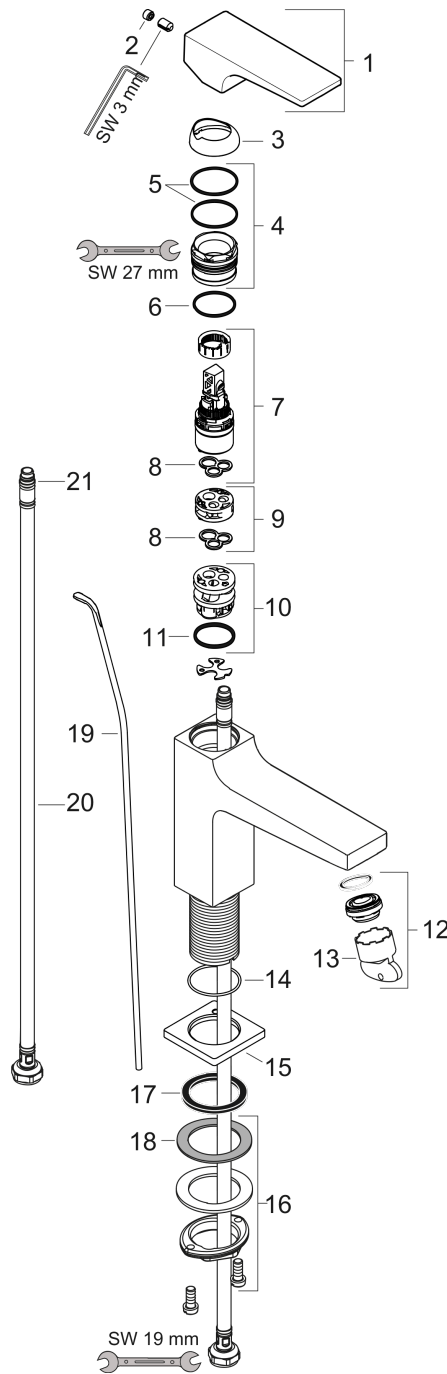

Metropol

ééngreeps wastafelmengkraan 110 met rechte greep met trekwaste

Oppervlakte finish: **chrom** Artikelnummer: **32506000**

Beschrijving

- ComfortZone 110
- voorsprong uitloop 135 mm
- uitloophoogte: 117 mm
- greepvariant: rechte greep
- vaste uitloop
- straalsoort: normale straal
- maximale doorstroomhoeveelheid bij 3 bar: 5 l/min
- keramisch kardoes
- pop-up afvoergarnituur G 1¼
- materiaal afvoergarnituur: Metaal
- EU taxonomie: max 6l/min - substantiële bijdrage (SC) mogelijk
- Kiwa K6161_Mechanical Mixers EN817
- EPD Basin Faucets

Oppervlakte finish: **chrom** Artikelnummer: **32506000**

Doorstroomdiagram

Metropol
ééngreeps wastafelmengkraan 110 met rechte greep met trekwaste
 Oppervlakte finish: **chrom** Artikelnummer: **32506000**

Explosietekening

Bouwjaar: >10/16

Metropol**ééngreeps wastafelmengkraan 110 met rechte greep met trekwaste**Oppervlakte finish: **chrom** Artikelnummer: **32506000****Reserveonderdelenlijst**

Bouwjaar: >10/16

Regel	Beschrijving	Artikelnummer	Prijs incl. BTW	VE
1	greep	92995000	-	1
2	greepstop	95704000	-	1
3	afdekkap	92625000	-	1
4	moer	92689000	-	1
5	O-ring 27x1,5	92527000	-	1
6	O-ring 25x1,5	98146000	-	1
7	kardoes compl.	97685000	-	1
8	dichting	98865000	-	1
9	kardoesadapter	92628000	-	1
10	kardoesadapter	98866000	-	1
11	O-ring 23x2	98398000	-	1
12	perlator M24x1 (5 l/min)	92996000	-	1
13	servicesleutel	95661000	-	1
14	O-ring 32x1,5	92936000	-	1
15	rozet	93048000	-	1
16	schachtbevestigingsset compl. (Ø 32)	13961000	-	1
17	vlakdichting	98749000	-	1
18	stelring	97548000	-	1
19	trekstang	96657000	-	1
20	aansluitslang 600 mm M8x0,75 G3/8	96556000	-	1
21	O-ring 6,6x1,6	93019000	-	1
22	dichtingsset	95581000	-	1
a	afvoergarnituur	94139000	-	1
b	schachtverlenging	13898000	-	1