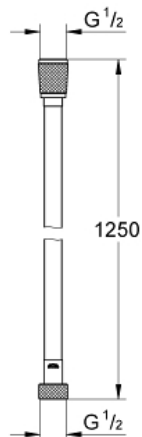

SILVERFLEX

Flexible de douche Twistfree 1250

Référence : 28362DC0

GROHE nv – sa
Leuvensesteenweg 369 | 1932 Zaventem
T: 02/223 17 60 | E-mail: info.be@grohe.com

Pure Freude
an Wasser

GROHE

Descriptif Produit:

SILVERFLEX

Flexible de douche Twistfree 1250

Spécifications Produit:

1250 mm

surface lisse pour nettoyage facile

renforcé aux extrémités

1/2" x 1/2"

système anti-torsion **TwistFree**

GROHE Starlight durable

livré sous blister

Finition:

□ 28362DC0 supersteel