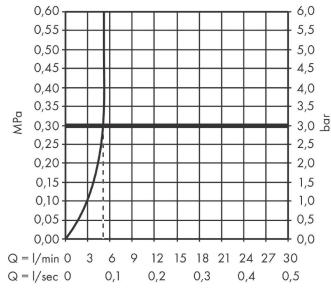

**Finoris**

**wastafelkraan 230 2 jet met uittrekbare vuistdouche met afvoerplug**

Oppervlakte finish: **chrom** Artikelnummer: **76063000**

**Doorstroomdiagram**

**Finoris**  
**wastafelkraan 230 2 jet met uittrekbare vuistdouche met afvoerplug**  
 Oppervlakte finish: **chrom**    Artikelnummer: **76063000**