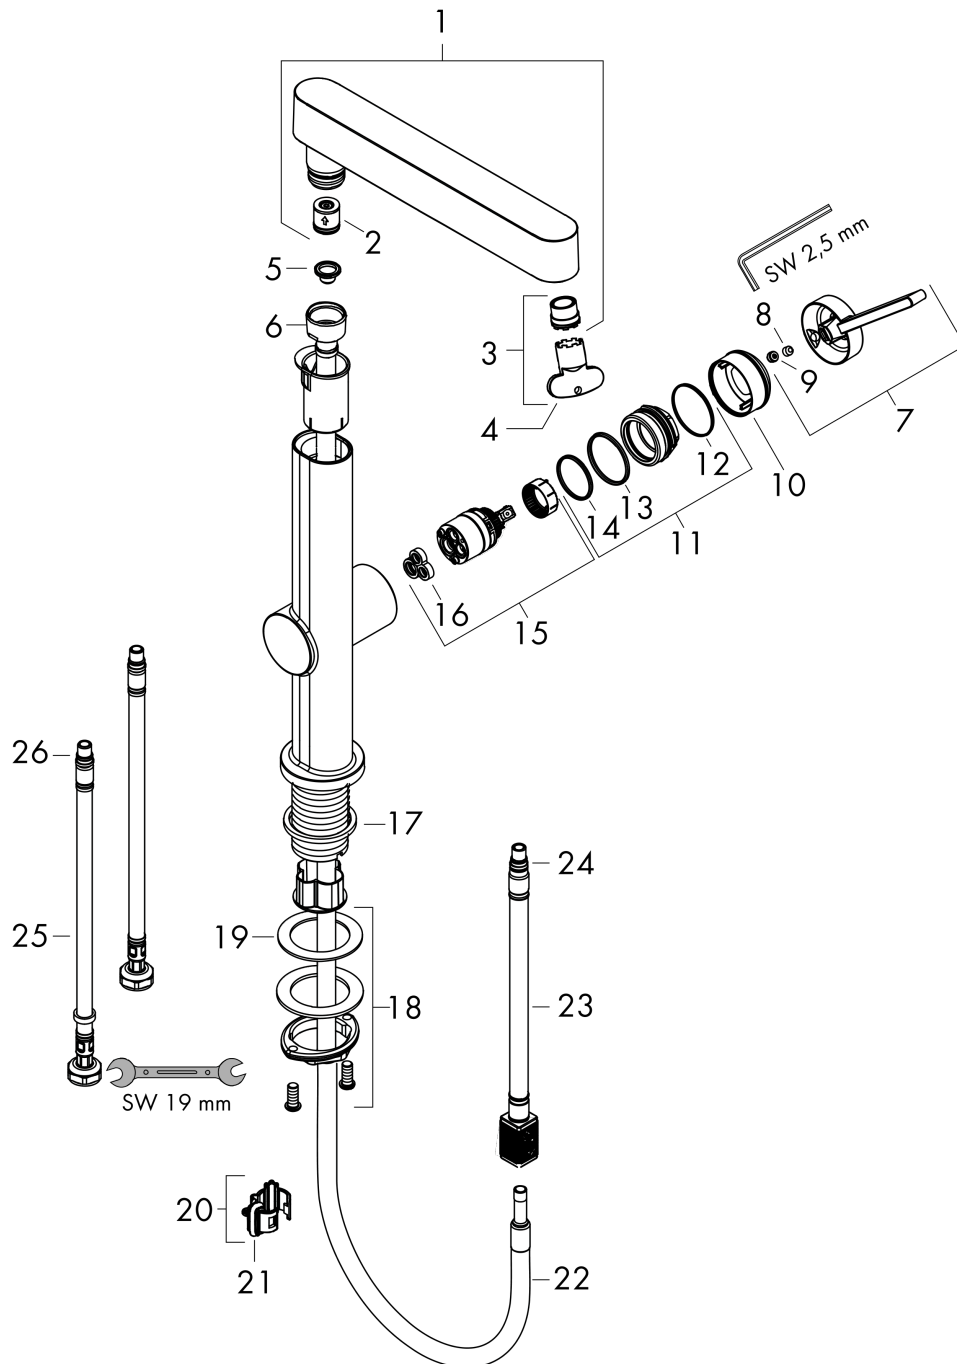

**Finoris**

**wastafelkraan 230 2 jet met uittrekbare vuistdouche met afvoerplug**

Oppervlakte finish: **chrom** Artikelnummer: **76063000**

**Doorstroomdiagram**

**Finoris**  
**wastafelkraan 230 2 jet met uittrekbare vuistdouche met afvoerplug**  
 Oppervlakte finish: **chrom**    Artikelnummer: **76063000**

**Explosietekening**

Bouwjaar: >06/21

**Finoris****wastafelkraan 230 2 jet met uittrekbare vuistdouche met afvoerplug**Oppervlakte finish: **chrom** Artikelnummer: **76063000****Reserveonderdelenlijst**

Bouwjaar: &gt;06/21

<b>Regel</b>	<b>Beschrijving</b>	<b>Artikelnummer</b>	<b>Prijs incl. BTW</b>	<b>VE</b>
1	vuistdouche	94294000	-	1
2	doorstroombegrenzer / terugslagklep	95376000	-	1
3	perlator laminar	94295000	-	1
4	montagesleutel	98987000	-	1
5	zeef	92672000	-	1
6	moer	92755000	-	1
7	greep	94292000	-	1
8	inbusschroef M5x5	98446000	-	1
9	greepstop	93735460	-	1
10	afdekkap	93737000	-	1
11	moer	92926000	-	1
12	O-ring 30x1,5	98433000	-	1
13	O-ring 29x2	98391000	-	1
14	O-ring 25x1,5	98146000	-	1
15	kardoes compl.	93760000	-	1
16	dichting	93383000	-	1
17	vlakdichting	98749000	-	1
18	schachtbevestigingsset compl. (Ø 32)	13961000	-	1
19	stelring	97548000	-	1
20	klemhaak	94296000	-	1
21	O-ring 10x3	98206000	-	1
22	slang 1,25 m	94293000	-	1
23	slang	93744000	-	1
24	O-ring 7x1,5	98422000	-	1
25	aansluitslang 450 mm M8x0,75 G3/8	97206000	-	1
26	O-ring 6,6x1,6	93019000	-	1
a	Afvoerplug Push-Open	50100000	-	1
b	schachtverlenging	13898000	-	1