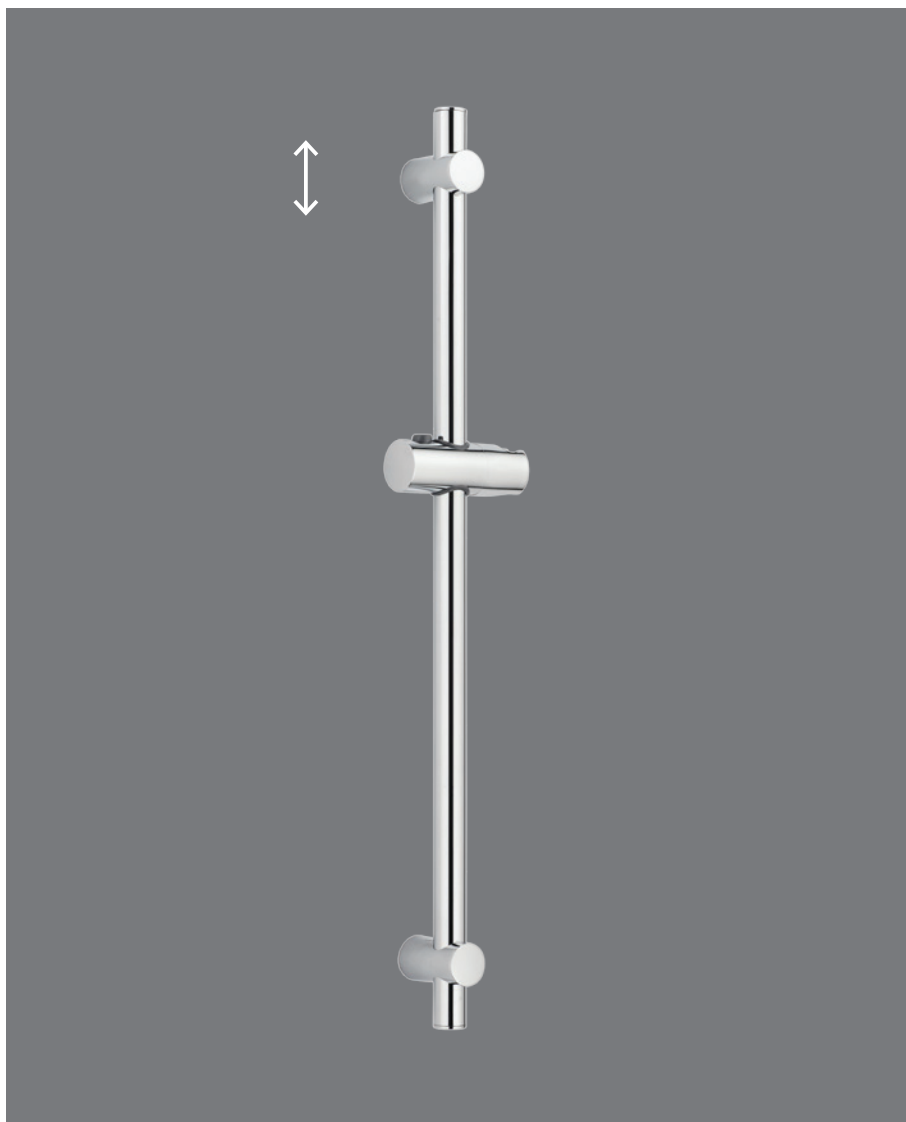

# ADI

GLIJSTANG | BARRE DE DOUCHE

glijstang  
barre de douche  
L 60 cm

verstelbaar  
réglable

3

jaar/ans  
garantie

**SKU 191340**

5 400221 913403

### Uitvoering

glijstang 60 cm  
verchromd  
verstelbare handdouchehouder

### Finition

barre de douche 60 cm  
chromé  
support douche à main réglable

### Contenu de l'emballage

Adi, barre de douche