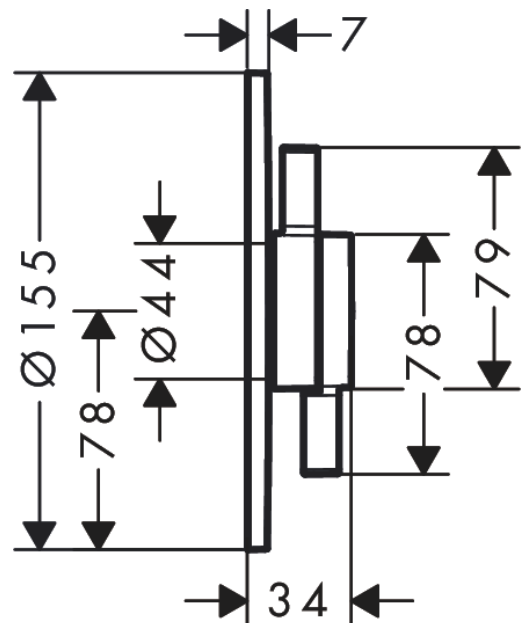

DuoTurn S**kraan inbouw voor 1 functie**Oppervlakte finish: **Brushed Bronze**Artikelnummer: **75618140****Beschrijving**

- 1 functie
- volumecontrole voor 1 functie
- maximale doorstroomhoeveelheid bij 3 bar: 29,5 l/min
- keramisch kardoes voor temperatuurregeling, 1/2" keramische stopkraan
- vlak rozet voor meer ruimte in de douche
- eenvoudige installatie dankzij voorgemonteerd functieblok
- grepen altijd op dezelfde hoogte ongeacht de installatiediepte van het inbouwdeel
- rozet kan worden uitgelijnd met +/- 3°
- materiaal rozet: kunststof
- materiaal grepen: Metaal
- minimale bedrijfsdruk: 1 bar
- maximale bedrijfsdruk: 10 bar
- mengkraan wordt geleverd met handdouche-druknop

Artikeldetails

Vrijblijvende advies
verkoopprijs excl. BTW 336,00 €

Vrijblijvende advies
verkoopprijs incl. BTW 406,56 €

Technologie**Designprijzen****Productfoto****Maattekening**

DuoTurn S

kraan inbouw voor 1 functie

Oppervlakte finish: **Brushed Bronze**

Artikelnummer: **75618140**

Doorstroomdiagram