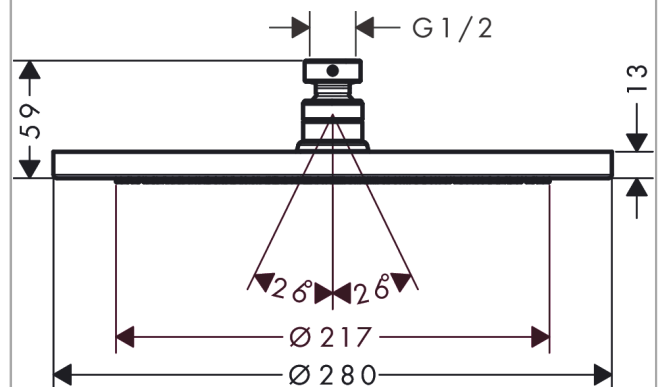

Croma
hoofddouche 280 1jet
 Oppervlakken: **mat zwart** Artikelnummer: **26220670**

Beschrijving

- diameter straalplaat 280 mm
- RainAir volle zachte regenstraal
- kogelgewricht: straalhoek hoofddouche verstelbaar
- afdekplaat van metaal
- max. waterdoorstroom bij 3 bar: 15,6 l/min
- Functioneert vanaf l/m.: 9,5 l/min
- straalplaat voor reiniging afneembaar
- Kiwa K6053_Showers EN1112

Artikeldetails

Vrijblijvende advies verkoopprijs excl. BTW	496,30 €
Vrijblijvende advies verkoopprijs incl. BTW	600,52 €

Technologie

Designprijzen

Productfoto

Maattekening

Croma
hoofddouche 280 1jet
Oppervlakken: **mat zwart**

Artikelnummer: **26220670**

Doorstroomdiagram

Q = l/min 0 3 6 9 12 15 18 21 24 27 30
Q = l/sec 0 0,1 0,2 0,3 0,4 0,5

De verbruikswaarden werden in overeenstemming met de praktijk met de bijbehorende armaturen (thermostaat/mengkraan/inbouwventiel) gemeten.

Croma
hoofddouche 280 1jet
Oppervlakken: mat zwart

Artikelnummer: 26220670

Explosietekening

Bouwjaar: >06/20

Croma
hoofddouche 280 1jet
Oppervlakken: **mat zwart** Artikelnummer: **26220670**

Reserveonderdelenlijst