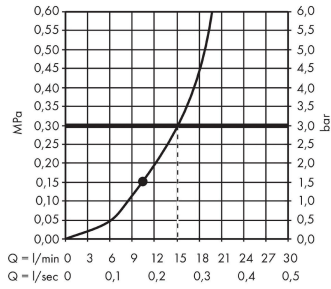

Croma
hoofddouche 280 1jet
 Oppervlakken: **mat zwart** Artikelnummer: **26220670**

Beschrijving

- diameter straalplaat 280 mm
- RainAir volle zachte regenstraal
- kogelgewricht: straalhoek hoofddouche verstelbaar
- afdekplaat van metaal
- max. waterdoorstroom bij 3 bar: 15,6 l/min
- Functioneert vanaf l/m.: 9,5 l/min
- straalplaat voor reiniging afneembaar
- Kiwa K6053_Showers EN1112

Artikeldetails

Vrijblijvende advies verkoopprijs excl. BTW	496,30 €
Vrijblijvende advies verkoopprijs incl. BTW	600,52 €

Technologie

Designprijzen

Productfoto

Maattekening

Croma
hoofddouche 280 1jet
Oppervlakken: **mat zwart**

Artikelnummer: **26220670**

Doorstroomdiagram

Q = l/min 0 3 6 9 12 15 18 21 24 27 30
Q = l/sec 0 0,1 0,2 0,3 0,4 0,5

De verbruikswaarden werden in overeenstemming met de praktijk met de bijbehorende armaturen (thermostaat/mengkraan/inbouwventiel) gemeten.