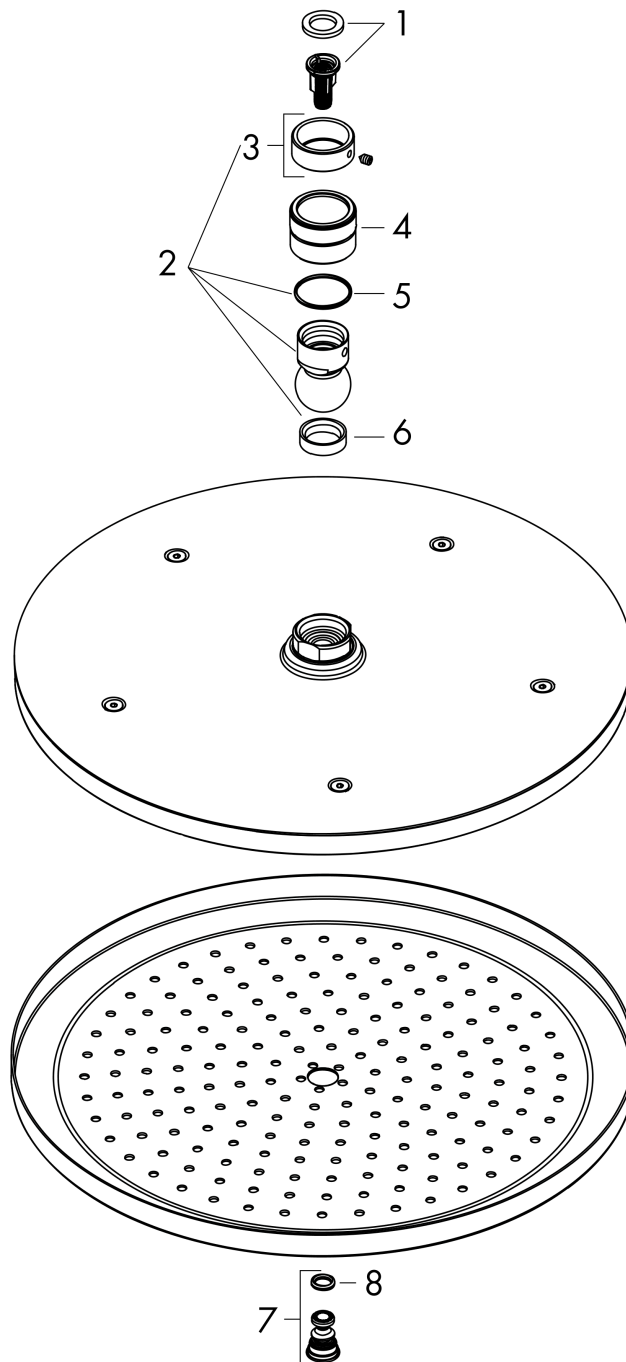

Croma
hoofddouche 280 1jet
 Oppervlakken: **mat zwart** Artikelnummer: **26220670**

Beschrijving

- diameter straalplaat 280 mm
- RainAir volle zachte regenstraal
- kogelgewricht: straalhoek hoofddouche verstelbaar
- afdekplaat van metaal
- max. waterdoorstroom bij 3 bar: 15,6 l/min
- Functioneert vanaf l/m.: 9,5 l/min
- straalplaat voor reiniging afneembaar
- Kiwa K6053_Showers EN1112

Artikeldetails

Vrijblijvende advies verkoopprijs excl. BTW	496,30 €
Vrijblijvende advies verkoopprijs incl. BTW	600,52 €

Technologie

Designprijzen

Productfoto

Maattekening

Croma
hoofddouche 280 1jet
Oppervlakken: **mat zwart**

Artikelnummer: **26220670**

Doorstroomdiagram

Q = l/min 0 3 6 9 12 15 18 21 24 27 30
Q = l/sec 0 0,1 0,2 0,3 0,4 0,5

De verbruikswaarden werden in overeenstemming met de praktijk met de bijbehorende armaturen (thermostaat/mengkraan/inbouwventiel) gemeten.

Croma
hoofddouche 280 1jet
Oppervlakken: mat zwart

Artikelnummer: 26220670

Explosietekening

Bouwjaar: >06/20

Croma
hoofddouche 280 1jet
Oppervlakken: **mat zwart** Artikelnummer: **26220670**

Reserveonderdelenlijst