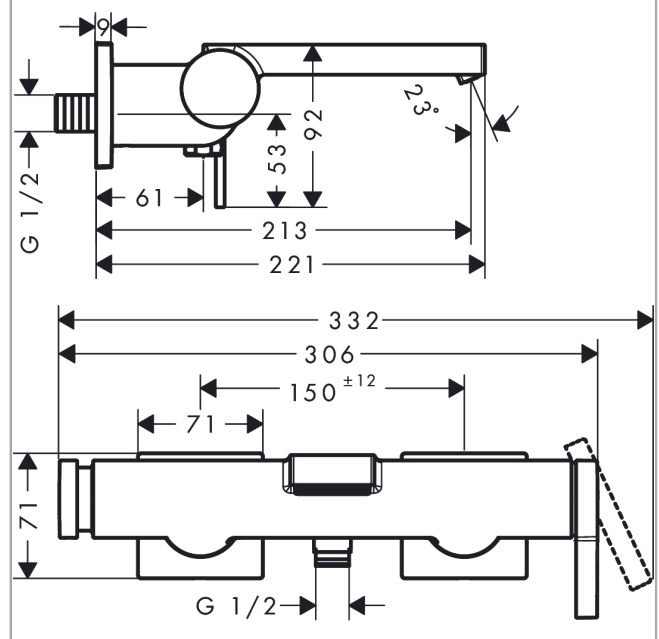

Tecturis E

ééngreeps badmengkraan opbouw

Oppervlakte finish: **Brushed Bronze**

Artikelnummer: **73420140**

Beschrijving

- voorsprong uitloop 213 mm
- hartafstand 150 ± 12 mm
- straalsoort mengkraan: WaterfallStream
- keramisch kardoos
- temperatuurbegrenzing instelbaar
- drukregelaar Select met automatische reset
- met geïntegreerde zekerheidscombinatie EN 1717. Let op: alleen te gebruiken in combinatie met Exafill.
- incl. s-koppelingen en rozetten
- wandmontage

Artikeldetails

Vrijblijvende advies verkoopprijs excl. BTW 471,00 €

Vrijblijvende advies verkoopprijs incl. BTW 569,91 €

Technologie

Designprijzen

Productfoto

Maattekening

Doorstroombiagram