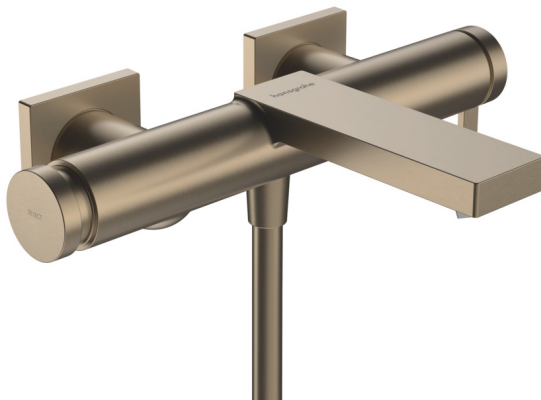

Tecturis E

ééngreeps badmengkraan opbouw

Oppervlakte finish: **Brushed Bronze**

Artikelnummer: **73420140**

Beschrijving

- voorsprong uitloop 213 mm
- hartafstand 150 ± 12 mm
- straalsoort mengkraan: WaterfallStream
- keramisch kardoos
- temperatuurbegrenzing instelbaar
- drukregelaar Select met automatische reset
- met geïntegreerde zekerheidscombinatie EN 1717. Let op: alleen te gebruiken in combinatie met Exafill.
- incl. s-koppelingen en rozetten
- wandmontage

Artikeldetails

Vrijblijvende advies verkoopprijs excl. BTW 471,00 €

Vrijblijvende advies verkoopprijs incl. BTW 569,91 €

Technologie

Designprijzen

Productfoto