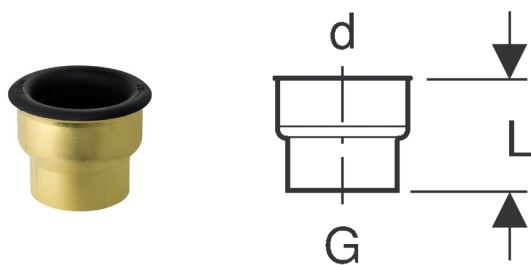

Geberit soldeerhuls met dichting

**Gebruik**

- Voor het aansluiten op buizen van lood

Artikel

Art. nr.	d, \varnothing [mm]	G ["]	L [cm]
159.607.00.1	50	2	5