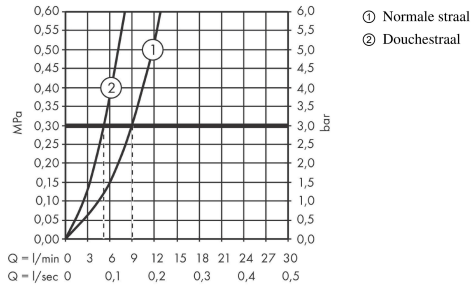

Artikeldetails

Vrijblijvende advies
verkoopprijs excl. BTW 524,60 €

Vrijblijvende advies
verkoopprijs incl. BTW 634,77 €

Technologie

Productfoto

Maattekening

Focus M42

ééngreeps keukenmengkraan 220 met uittrekbare vuistdouche en sBox, 2 straalsoorten

Oppervlakte finish: **rvs look** Artikelnummer: **71820800**

Doorstroomdiagram

Focus M42

ééngreeps keukenmengkraan 220 met uittrekbare vuistdouche en sBox, 2 straalsoorten

Oppervlakte finish: rvs look Artikelnummer: 71820800