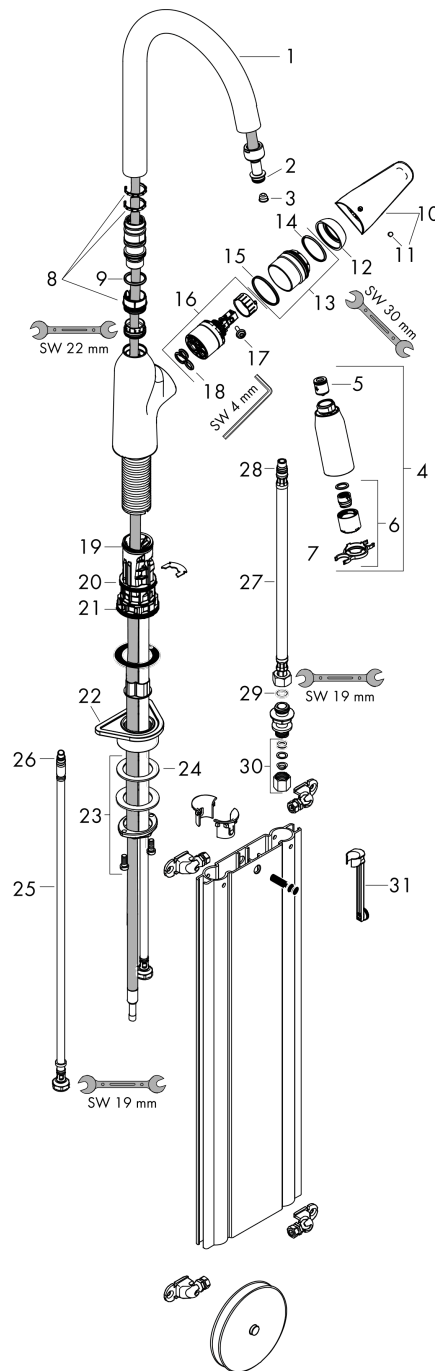

Oppervlakte finish: **rvs look** Artikelnummer: **71820800**

Doorstroomdiagram

Focus M42

ééngreeps keukenmengkraan 220 met uittrekbare vuistdouche en sBox, 2 straalsoorten

Oppervlakte finish: rvs look Artikelnummer: 71820800

Explosietekening

Bouwjaar: >10/18

Focus M42**ééngreeps keukenmengkraan 220 met uittrekbare vuistdouche en sBox, 2 straalsoorten**Oppervlakte finish: **rvs look** Artikelnummer: **71820800****Reserveonderdelenlijst**

Bouwjaar: >10/18

Regel	Beschrijving	Artikelnummer	Prijs incl. BTW	VE
1	uitloop compl.	93340800	-	1
2	O-ring 11x2	98127000	-	1
3	zeef	97735000	-	1
4	vuistdouche	93343800	-	1
5	terugslagklepset DW 15	94074000	-	1
6	straalschijf	93342000	-	1
7	servicesleutel	95910000	-	1
8	stelringset	98365000	-	1
9	O-ring 21x2,5	98211000	-	1
10	greep	93344800	-	1
11	greepstop	96338000	-	1
12	afdekkap	97406800	-	1
13	moer	93346000	-	1
14	O-Ring 32x2	98193000	-	1
15	O-ring 36x2	98156000	-	1
16	kardoes compl.	92730000	-	1
17	borgschroef	95140000	-	1
18	dichting	95008000	-	1
19	O-ring 30x1,5	98433000	-	1
20	O-ring 38x2	98396000	-	1
21	O-ring 44x2,5	98162000	-	1
22	bevestigingsmateriaal	97523000	-	1
23	schachtbevestigingsset compl. (speciaal)	93253000	-	1
24	stelring	97548000	-	1
25	aansluitslang 450 mm M10x1 G3/8	96507000	-	1
26	O-ring 8x1,75	97827000	-	1
27	aansluitslang 600 mm M8x0,75 G3/8	96556000	-	1
28	O-ring 6,6x1,6	93019000	-	1
29	dichtingsset	95581000	-	1
30	klemverbinding	96099000	-	1
31	verlengset	43333000	-	1