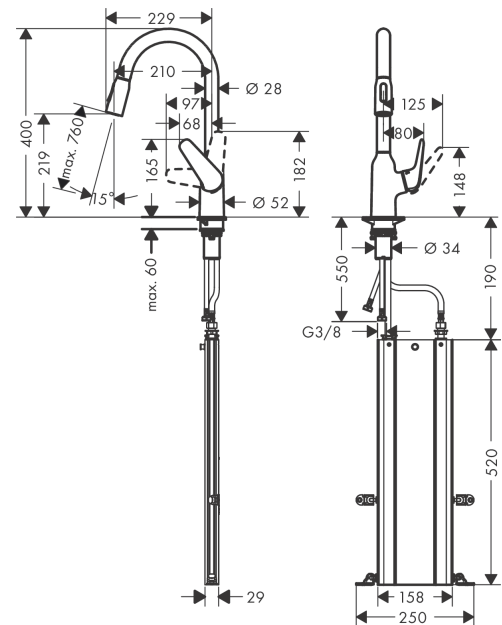

Maattekening