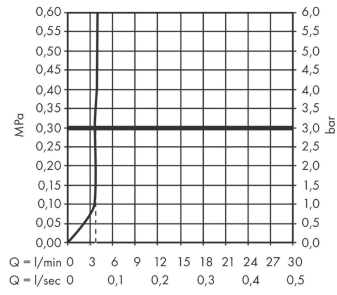

Tecturis E

ééngreeps wastafelkraan 210 Fine CoolStart met draibare uitloop en afvoerplug

Oppervlakte finish: **mat zwart** Artikelnummer: **73060670**

Doorstroomdiagram