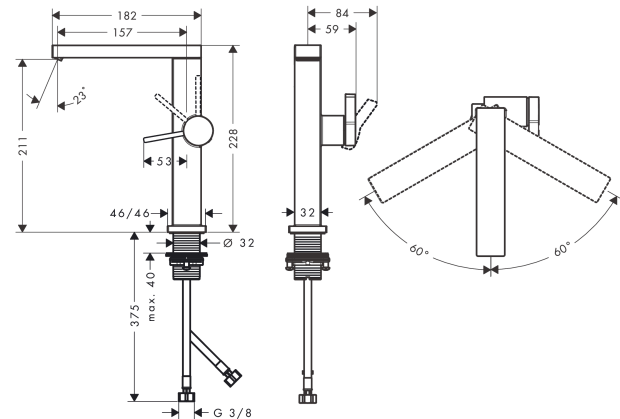

Tecturis E**ééngreeps wastafelkraan 210 Fine CoolStart met draaibare uitloop en afvoerplug**Oppervlakte finish: **mat zwart** Artikelnummer: **73060670****Beschrijving**

- ComfortZone grote bewegingsvrijheid bij het handenwassen dankzij ComfortZone 210
- voorsprong uitloop 157 mm
- uitloophoogte: 211 mm
- greepvariant: rechte greep
- met draaibare uitloop
- draaibereik met draaibare uitloop van 120° voor meer bewegingsvrijheid
- straalsoort: WaterfallStream
- maximale doorstroomhoeveelheid bij 3 bar: 4 l/min
- keramisch kardoes
- incl. PushOpen G 1 ¼ wastegarnituur
- materiaal afvoergarnituur: Metaal
- koud water met de greep in de middenpositie, bespaart energie en kosten
- EU taxonomie: max 6l/min - substantiële bijdrage (SC) mogelijk

Artikeldetails

Vrijblijvende advies
verkoopprijs excl. BTW 382,50 €

Vrijblijvende advies
verkoopprijs incl. BTW 462,83 €

Technologie**Designprijzen****Productfoto****Maattekening**

Tecturis E

ééngreeps wastafelkraan 210 Fine CoolStart met draibare uitloop en afvoerplug

Oppervlakte finish: **mat zwart** Artikelnummer: **73060670**

Doorstroomdiagram

Tecturis E**ééngreeps wastafelkraan 210 Fine CoolStart met draibare uitloop en afvoerplug**Oppervlakte finish: **mat zwart** Artikelnummer: **73060670****Reserveonderdelenlijst**

Bouwjaar: >06/23

Regel	Beschrijving	Artikelnummer	Prijs incl. BTW	VE
1	uitloop compl.	94998670	-	1
2	greepstop	95181000	-	1
3	perlator compl.	94994670	-	-
4	O-ring 9x1,5	98117000	-	1
5	O-Ring 14x2,5	98189000	-	1
6	greep	94997670	-	1
7	greepstop	93735610	-	1
8	rozet	94987670	-	1
9	moer	94996000	-	1
10	O-ring 28x1,5	98421000	-	1
11	O-ring 29x2	98391000	-	1
12	kardoes compl.	93760000	-	1
13	schachtbevestigingsset compl. (Ø 32)	13961000	-	1
14	aansluitslang 450 mm M8x0,75 G3/8	97206000	-	1
15	O-ring 7x1,5	98422000	-	1
16	dichtingsset	95581000	-	1
a	-	87494670	-	1
b	Afvoerplug Push-Open	50100670	-	1