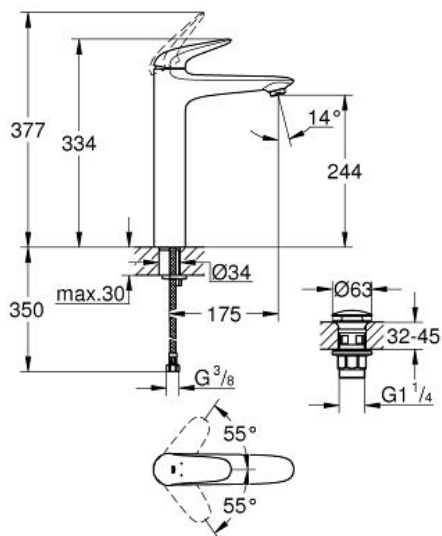

WAVE
Mitigeur monocommande 1/2"
" Lavabo
Taille XL

Référence : 23585001

GROHE nv - sa | Diependaalweg 4a | 3020 Winksele
Tel: +32 (0) 16 23 06 60 | Fax: +32 (0) 16 23 90 70
Mail: info.be@grohe.com

Pure Freude
an Wasser

GROHE

Descriptif Produit:

Mitigeur monocommande 1/2" Lavabo
Taille XL

Spécifications Produit:

monotrou

levier métal

GROHE SilkMove: cartouche en céramique 35 mm
limiteur de température

GROHE StarLight: chrome éclatant et durable

GROHE EcoJoy: mousseur économique, 5,7 l/min
corps lisse

flexible(s) de raccordement souple(s)

GROHE QuickFix installation rapide

Finition:

□ 23585001 chromé