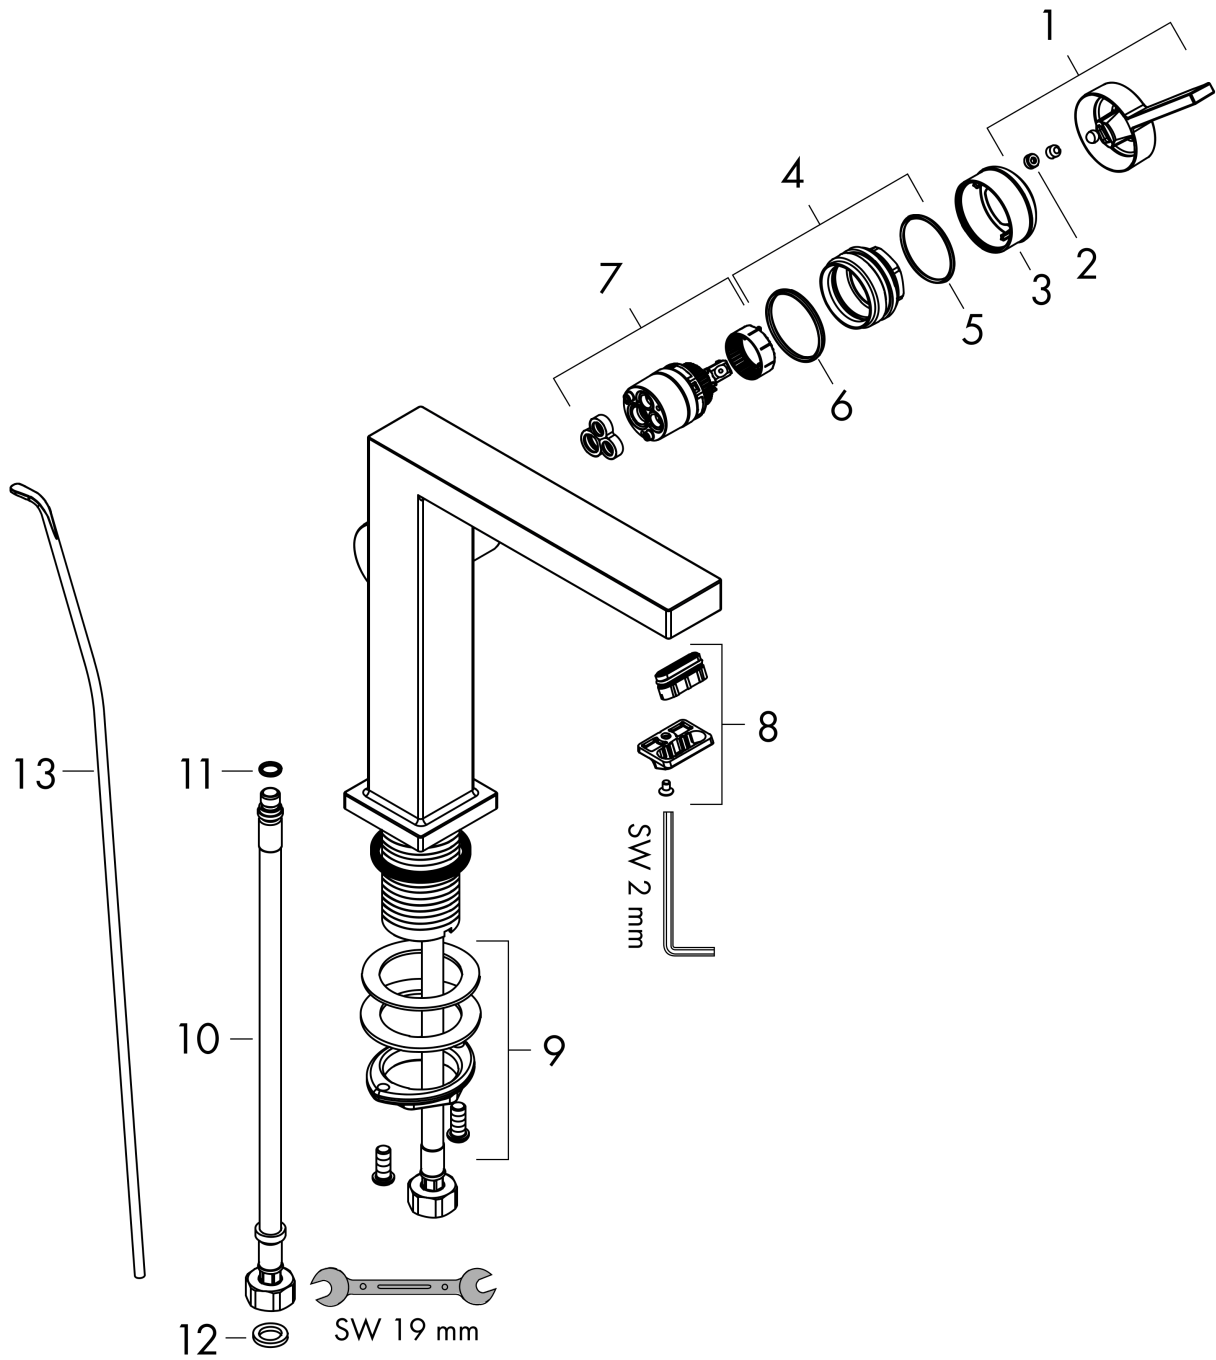

Tecturis E

ééngreeps wastafelkraan 110 Fine CoolStart met trekwaste

Oppervlakte finish: **mat zwart** Artikelnummer: **73023670**

Beschrijving

- ComfortZone 110
- voorsprong uitloop 155 mm
- uitloophoogte: 133 mm
- greepvariant: rechte greep
- vaste uitloop
- straalsoort: WaterfallStream
- maximale doorstroomhoeveelheid bij 3 bar: 4 l/min
- keramisch kardoes
- pop-up afvoergarnituur G 1¼
- materiaal afvoergarnituur: Metaal
- koud water met de greep in de middenpositie, bespaart energie en kosten
- EU taxonomie: max 6l/min - substantiële bijdrage (SC) mogelijk

Tecturis E
ééngreeps wastafelkraan 110 Fine CoolStart met trekwaste
 Oppervlakte finish: **mat zwart** Artikelnummer: **73023670**

Explosietekening

Bouwjaar: >09/23

Tecturis E**ééngreeps wastafelkraan 110 Fine CoolStart met trekwaste**Oppervlakte finish: **mat zwart** Artikelnummer: **73023670****Reserveonderdelenlijst**

Bouwjaar: >09/23

Regel	Beschrijving	Artikelnummer	Prijs incl. BTW	VE
1	greep	94997670	-	1
2	greepstop	93735610	-	1
3	rozet	94987670	-	1
4	moer	94996000	-	1
5	O-ring 28x1,5	98421000	-	1
6	O-ring 29x2	98391000	-	1
7	kardoes compl.	93760000	-	1
8	perlator compl.	94994670	-	-
9	schachtbevestigingsset compl. (Ø 32)	13961000	-	1
10	aansluitslang 450 mm M8x0,75 G3/8	97206000	-	1
11	O-ring 7x1,5	98422000	-	1
12	dichtingsset	95581000	-	1
13	trekstang	96657670	-	1
a	-	87494670	-	1
b	afvoergarnituur	94139670	-	1