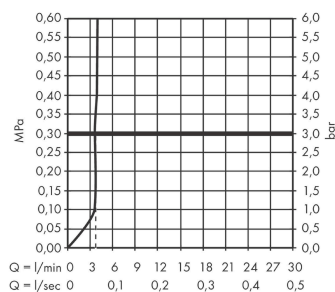

Tecturis E

ééngreeps wastafelkraan 110 Fine CoolStart met trekwaste

Oppervlakte finish: **mat zwart** Artikelnummer: **73023670**

Beschrijving

- ComfortZone 110
- voorsprong uitloop 155 mm
- uitloophoogte: 133 mm
- greepvariant: rechte greep
- vaste uitloop
- straalsoort: WaterfallStream
- maximale doorstroomhoeveelheid bij 3 bar: 4 l/min
- keramisch kardoes
- pop-up afvoergarnituur G 1¼
- materiaal afvoergarnituur: Metaal
- koud water met de greep in de middenpositie, bespaart energie en kosten
- EU taxonomie: max 6l/min - substantiële bijdrage (SC) mogelijk

Artikeldetails

Vrijblijvende advies verkoopprijs excl. BTW 283,20 €

Vrijblijvende advies verkoopprijs incl. BTW 342,67 €

Technologie

Designprijzen

Productfoto

Maattekening

Doorstroomdiagram