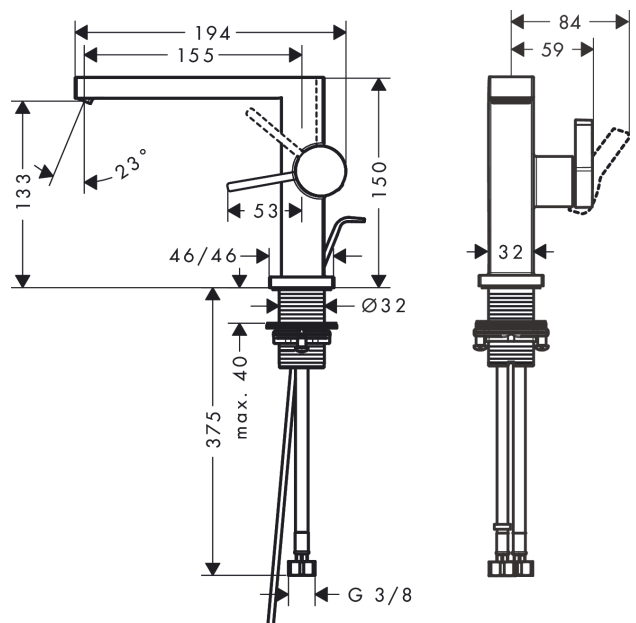

Maattekening