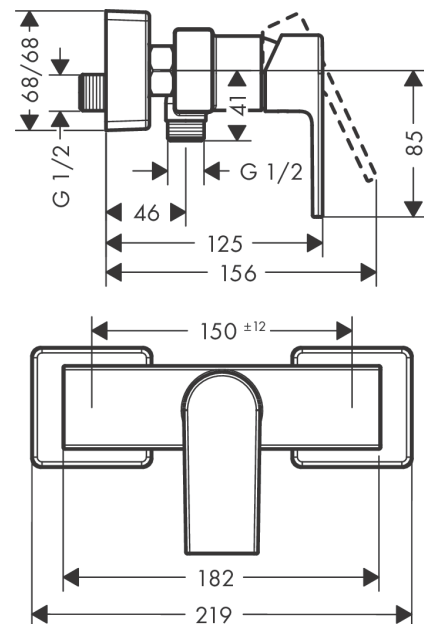

#### Beschrijving

- 1 functie
- maximale doorstroomhoeveelheid bij 3 bar: 15,7 l/min
- keramisch kardoos
- temperatuurbegrenzing instelbaar
- terugslagklep
- G 1/2 slangaansluiting (universeel)
- minimale bedrijfsdruk: 1 bar
- maximale bedrijfsdruk: 10 bar
- Kiwa K6161\_Mechanical Mixers EN817

#### Maattekening