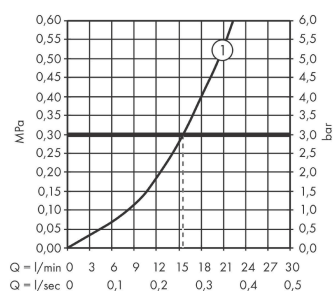

Doorstroomdiagram

Shower outlet with 1B-resistance