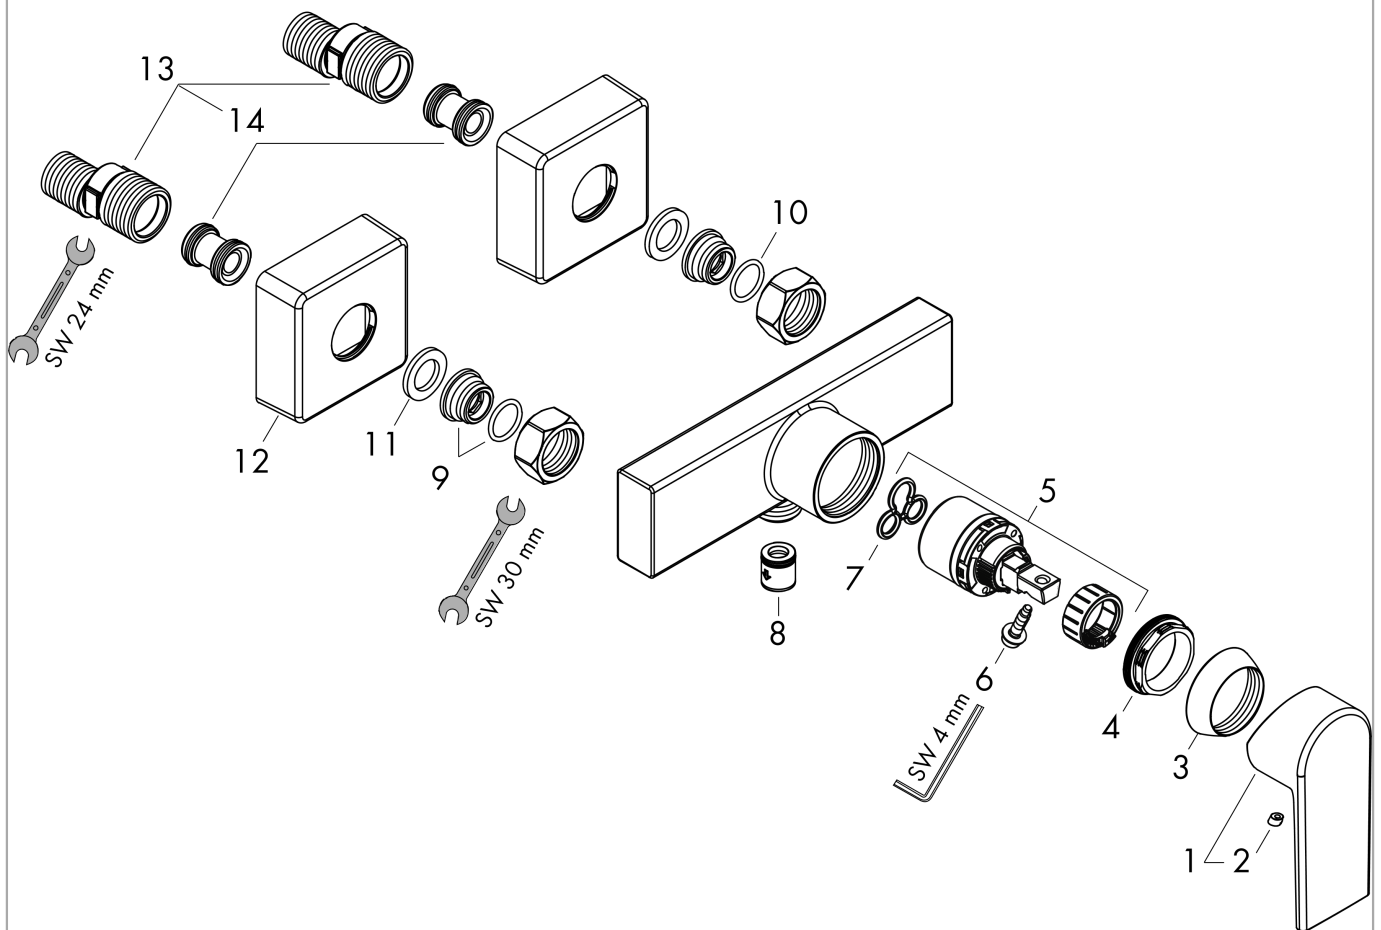

#### Maattekening

#### Doorstroomdiagram

Shower outlet with 1B-resistance

Vernis Shape

ééngreeps douchekraan opbouw

Oppervlakte finish: mat zwart Artikelnummer: 71650670

Explosietekening

Bouwjaar: >04/21

**Vernis Shape****ééngreeps douchekraan opbouw**Oppervlakte finish: **mat zwart** Artikelnummer: **71650670****Reserveonderdelenlijst**

Bouwjaar: &gt;04/21

<b>Regel</b>	<b>Beschrijving</b>	<b>Artikelnummer</b>	<b>Prijs incl. BTW</b>	<b>VE</b>
1	greep	93719670	-	1
2	greepstop	96338610	-	1
3	afdekkap	93716670	-	1
4	moer	93717000	-	1
5	kardoes compl.	92730000	-	1
6	borgschroef	95140000	-	1
7	terugslagklepset DW 15	94074000	-	1
8	O-ring 16x2	98133000	-	1
9	aansluiting G½	93767000	-	1
10	zeefdichting	96922000	-	1
11	rozet Ø 70 mm	93718670	-	1
12	S-koppelingenset (±12 mm)	94140000	-	1
13	slagdemper	96429000	-	1
14	dichting	95008000	-	1