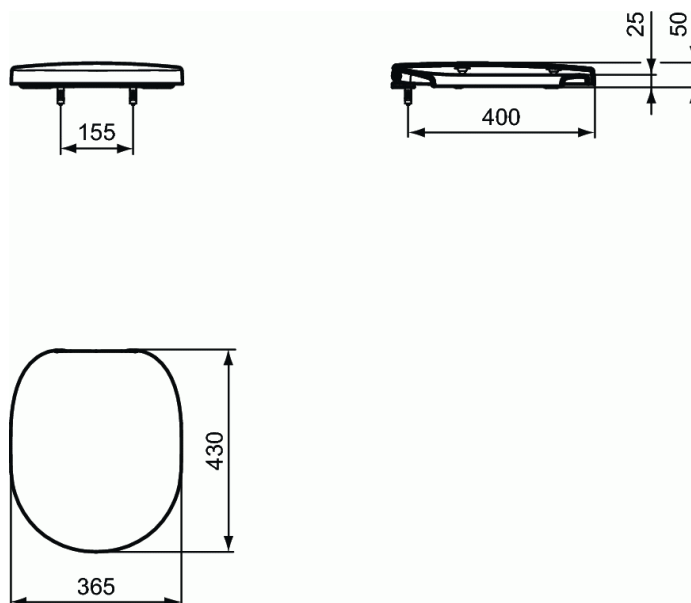

#### Zitting en deksel slow closing (easy take off)

Gevormde zitting voor Connect WC's met slow closing scharnieren.

Zitting en deksel uit UREA 131.5 Duroplast.

Inoxen regelbare scharnieren met bovenbevestiging .

Langwerpige buffers in zitting en ronde buffers in het deksel.

Het logo is in reliëf gedrukt op de binnenzijde van het deksel.

Afmetingen (bx dxh) :460 x 383 x 49 mm

Voldoet aan de norm; NF 20 & DIN 19516