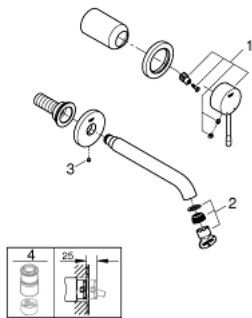

29 192 001 ESSENCE TWEEGATS WASTAFELMENGKRAAN M-SIZE

PRODUCTOMSCHRIJVING

- wandmontage
- alleen te gebruiken met ruwbouwset:
- **23 571 000**
- **let op:** zonder installatie-element
- metalen rozet
- metalen hendel
- **GROHE StarLight** schitterende chroomafwerking
- **GROHE EcoJoy:** waterbesparende mousseur, 5,7 l/min
- **GROHE Aquaguide** instelbare mousseur
- bouwmaat: 110 mm
- sprong: 183 mm
- **professionele versie**

29 192 001 **ESSENCE TWEEGATS WASTAFELMENGKRAAN**
M-SIZE

RESERVEONDERDELEN

- 1: Greep (Bestelnummer 46916000)
 - 2: Mousseur (Bestelnummer 48480000)
 - 3: Borgschroef (Bestelnummer 43094000)
 - 4: Verlengset (Bestelnummer 46943000)*
- * Optionele accessoires