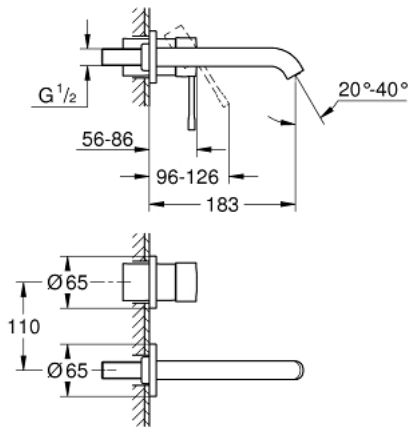

29 192 001 ESSENCE TWEEGATS WASTAFELMENGKRAAN M-SIZE

PRODUCTOMSCHRIJVING

- wandmontage
- alleen te gebruiken met ruwbouwset:
- **23 571 000**
- **let op:** zonder installatie-element
- metalen rozet
- metalen hendel
- **GROHE StarLight** schitterende chroomafwerking
- **GROHE EcoJoy:** waterbesparende mousseur, 5,7 l/min
- **GROHE Aquaguide** instelbare mousseur
- bouwmaat: 110 mm
- sprong: 183 mm
- **professionele versie**

29 192 001 **ESSENCE TWEEGATS WASTAFELMENGKRAAN**
M-SIZE

RESERVEONDERDELEN

- 1: Greep (Bestelnummer 46916000)
 - 2: Mousseur (Bestelnummer 48480000)
 - 3: Borgschroef (Bestelnummer 43094000)
 - 4: Verlengset (Bestelnummer 46943000)*
- * Optionele accessoires