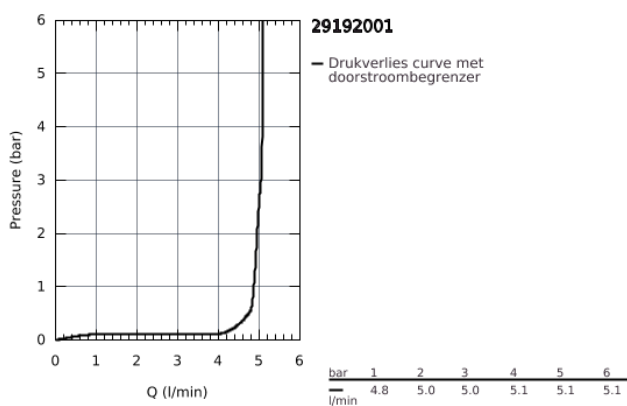

29 192 001 ESSENCE TWEEGATS WASTAFELMENGKRAAN M-SIZE

PRODUCTOMSCHRIJVING

- wandmontage
- alleen te gebruiken met ruwbouwset:
- **23 571 000**
- **let op:** zonder installatie-element
- metalen rozet
- metalen hendel
- **GROHE StarLight** schitterende chroomafwerking
- **GROHE EcoJoy:** waterbesparende mousseur, 5,7 l/min
- **GROHE Aquaguide** instelbare mousseur
- bouwmaat: 110 mm
- sprong: 183 mm
- **professionele versie**

29 192 001 **ESSENCE TWEEGATS WASTAFELMENGKRAAN**
M-SIZE

RESERVEONDERDELEN

- 1: Greep (Bestelnummer 46916000)
 - 2: Mousseur (Bestelnummer 48480000)
 - 3: Borgschroef (Bestelnummer 43094000)
 - 4: Verlengset (Bestelnummer 46943000)*
- * Optionele accessoires