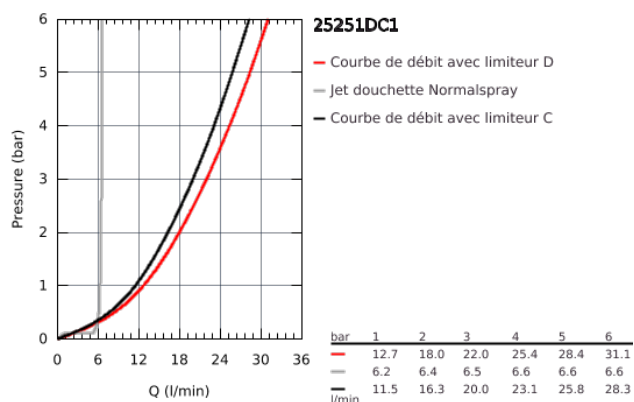

25 251 DC1 ESSENCE COMBINÉ MONOCOMMANDE 4 TROUS MONTAGE AVEC OU SANS CHÂSSIS

DESCRIPTION DU PRODUIT

- **GROHE SilkMove:** cartouche en céramique 35 mm
- limiteur de course
- **GROHE Starlight** chromé et durable
- bec bain
- élément de commande mitigeur monocommande
- levier en métal
- bec de remplissage baignoire avec mousseur
- inverseur bain/douche
- douchette (26 465)
- flexible de douche en métal de 2000 mm (toujours chromé pour toutes les couleurs de l'ensemble)
- flexible(s) de raccordement souple(s)
- raccord pour flexible douchette
- protégé contre anti-retour
- peut être combiné avec **29 037 000** (optionnel)