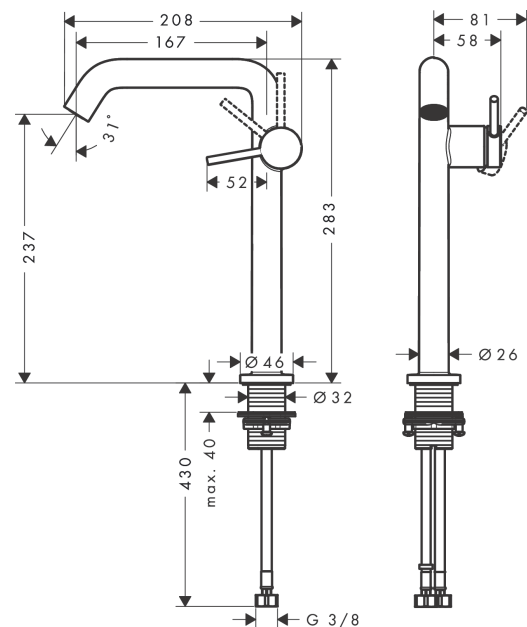

Tecturis S

ééngreeps wastafelkraan 240 Fine CoolStart voor waskommen, met afvoerplug

Oppervlakte finish: **Brushed Bronze** Artikelnummer: **73370140**

Beschrijving

- ComfortZone 240
- voorsprong uitloop 167 mm
- uitloophoogte: 230 mm
- greepvariant: rechte greep
- vaste uitloop
- straalsoort: normale straal
- maximale doorstroomhoeveelheid bij 3 bar: 4 l/min
- keramisch kardoes
- incl. PushOpen G 1 ¼ wastegarnituur
- materiaal afvoergarnituur: Metaal
- koud water met de greep in de middenpositie, bespaart energie en kosten
- EU taxonomie: max 6l/min - substantiële bijdrage (SC) mogelijk

Artikeldetails

Vrijblijvende advies verkoopprijs excl. BTW 432,60 €

Vrijblijvende advies verkoopprijs incl. BTW 523,45 €

Technologie

Designprijzen

Productfoto

Maattekening

Doorstroomdiagram