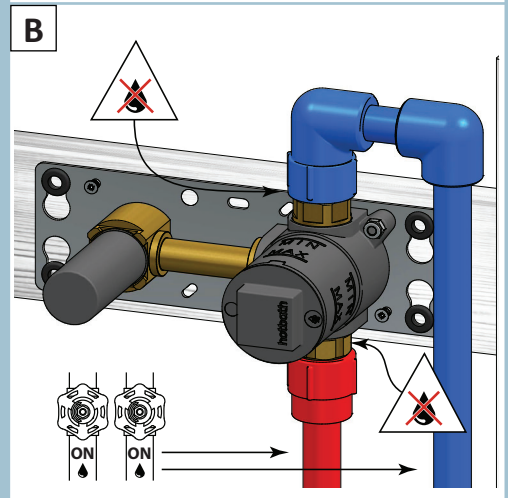

Installation on plasterboard
Installazione su cartongesso
Installation sur cloison sèche
Instalación en cartón yeso
Montage auf Trockenbauwand
Installatie op gipsplaat