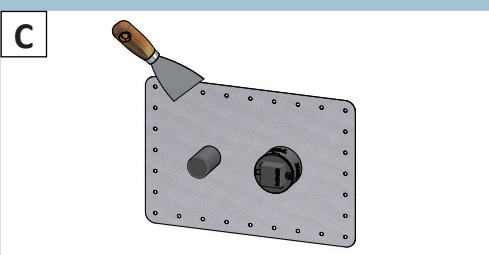

Installation on masonry wall
Installazione su muratura
Installation sur mur de maçonnerie
Instalación en pared de mampostería
Montage auf Mauerwerkswand
Installatie op gemetselde wand