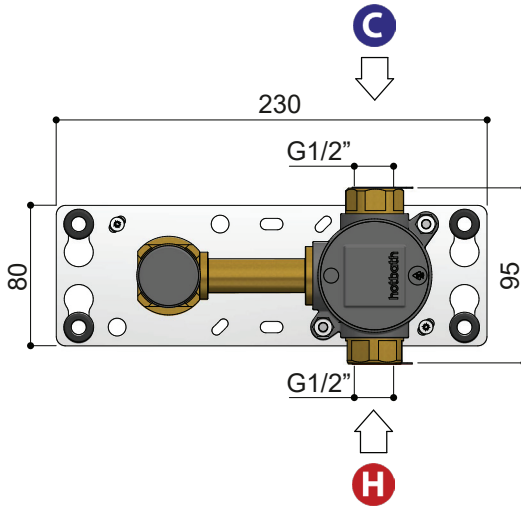

HBCB105

Concealed part for wall-mounted mixer
Parte incasso per miscelatore a parete
Partie encastrée pour mitigeurs mural de lavabo
Cuerpo empotrado para monomando de pared
UP-Teil für Wandmischer
Inbouwdeel t.b.v. wandmengkraan

hotbath
italian bathroomware

BEFORE STARTING / PRIMA DI INIZIARE / AVANT DE COMMENCER / ANTES DE EMPEZAR / VOR DEM START / VOORDAT JE BEGINT

P bar	1 MIN 5 MAX	3			
T °C	80° MAX	60° 45°