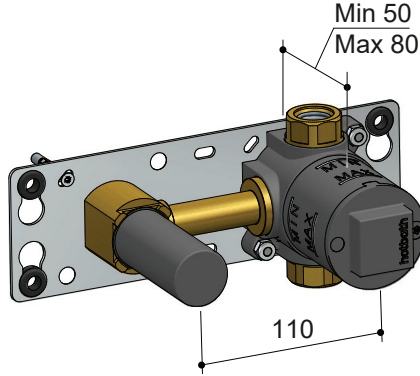

HBCB105

Concealed part for wall-mounted mixer
 Parte incasso per miscelatore a parete
 Partie encastrée pour mitigeurs mural de lavabo
 Cuerpo empotrado para monomando de pared
 UP-Teil für Wandmischer
 Inbouwdeel t.b.v. wandmengkraan

hotbath
 italian bathroomware

BEFORE STARTING / PRIMA DI INIZIARE / AVANT DE COMMENCER / ANTES DE EMPEZAR / VOR DEM START / VOORDAT JE BEGINT

<p>P bar</p>	<p>1 MIN 5 MAX</p>	<p>3</p>			
<p>T °C</p>	<p>80° MAX</p>	<p>60° 45°</p>			

Standard installation (Right handle)

Optional installation (Left handle)

External parts for concealed body HBCB105 (to be purchased separately)
 Parti esterne per il corpo da incasso HBCB105 (da acquistare separatamente)
 Parties extérieures pour corps encastré HBCB105 (à acheter séparément)
 Partes externas para cuerpo empotrado HBCB105 (se adquieren por separado)
 AP-Teile für UP-Körper HBCB105 (separat zu kaufen)
 Externe onderdelen voor inbouwdeel HBCB105 (apart verkrijgbaar)