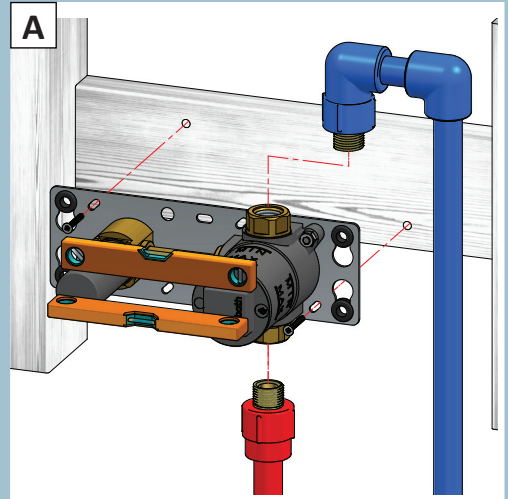

Installation on plasterboard
Installazione su cartongesso
Installation sur cloison sèche
Instalación en cartón yeso
Montage auf Trockenbauwand
Installatie op gipsplaat