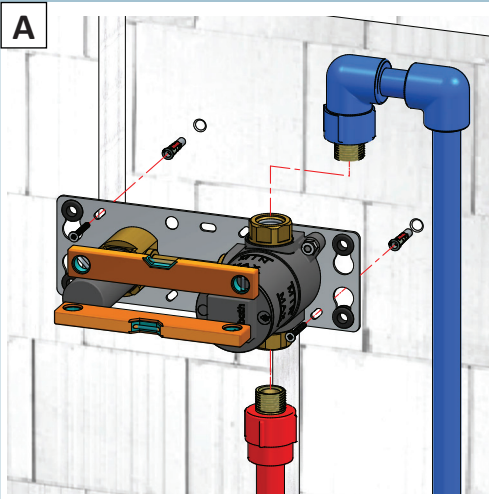

Installation on masonry wall
Installazione su muratura
Installation sur mur de maçonnerie
Instalación en pared de mampostería
Montage auf Mauerwerkswand
Installatie op gemetselde wand