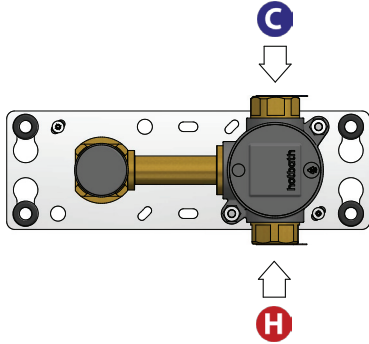

HBCB105

Concealed part for wall-mounted mixer
 Parte incasso per miscelatore a parete
 Partie encastrée pour mitigeurs mural de lavabo
 Cuerpo empotrado para monomando de pared
 UP-Teil für Wandmischer
 Inbouwdeel t.b.v. wandmengkraan

Standard installation (Right handle)

Optional installation (Left handle)

External parts for concealed body HBCB105 (to be purchased separately)
 Parti esterne per il corpo da incasso HBCB105 (da acquistare separatamente)
 Parties extérieures pour corps encastré HBCB105 (à acheter séparément)
 Partes externas para cuerpo empotrado HBCB105 (se adquieren por separado)
 AP-Teile für UP-Körper HBCB105 (separat zu kaufen)
 Externe onderdelen voor inbouwdeel HBCB105 (apart verkrijgbaar)