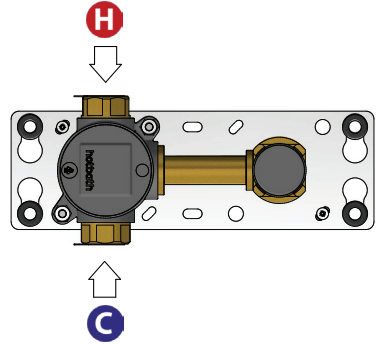

HBCB105

Concealed part for wall-mounted mixer
 Parte incasso per miscelatore a parete
 Partie encastrée pour mitigeurs mural de lavabo
 Cuerpo empotrado para monomando de pared
 UP-Teil für Wandmischer
 Inbouwdeel t.b.v. wandmengkraan

Standard installation (Right handle)

Optional installation (Left handle)

External parts for concealed body HBCB105 (to be purchased separately)
 Parti esterne per il corpo da incasso HBCB105 (da acquistare separatamente)
 Parties extérieures pour corps encastré HBCB105 (à acheter séparément)
 Partes externas para cuerpo empotrado HBCB105 (se adquieren por separado)
 AP-Teile für UP-Körper HBCB105 (separat zu kaufen)
 Externe onderdelen voor inbouwdeel HBCB105 (apart verkrijgbaar)