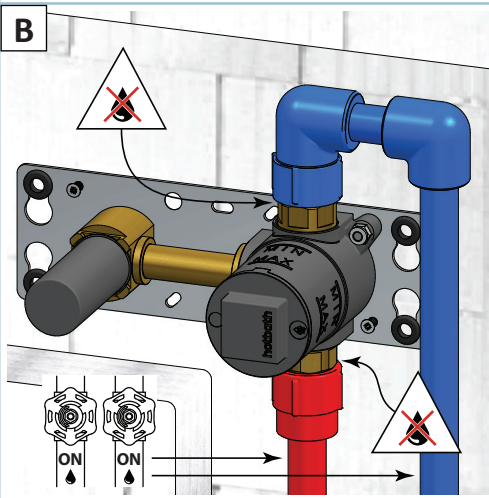

Installation on masonry wall
Installazione su muratura
Installation sur mur de maçonnerie
Instalación en pared de mampostería
Montage auf Mauerwerkswand
Installatie op gemetselde wand