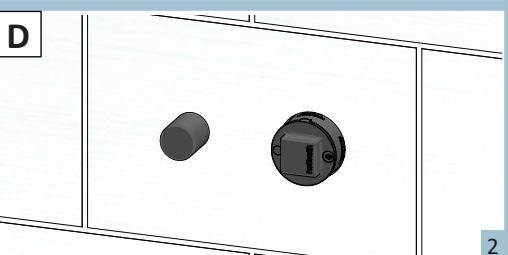

Installation on plasterboard
Installazione su cartongesso
Installation sur cloison sèche
Instalación en cartón yeso
Montage auf Trockenbauwand
Installatie op gipsplaat