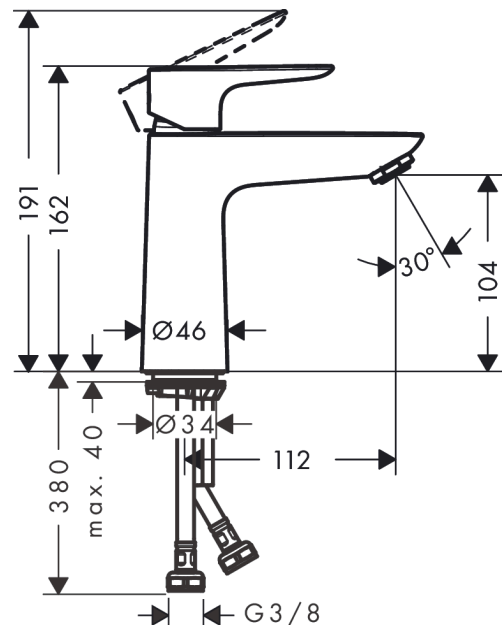

Maattekening