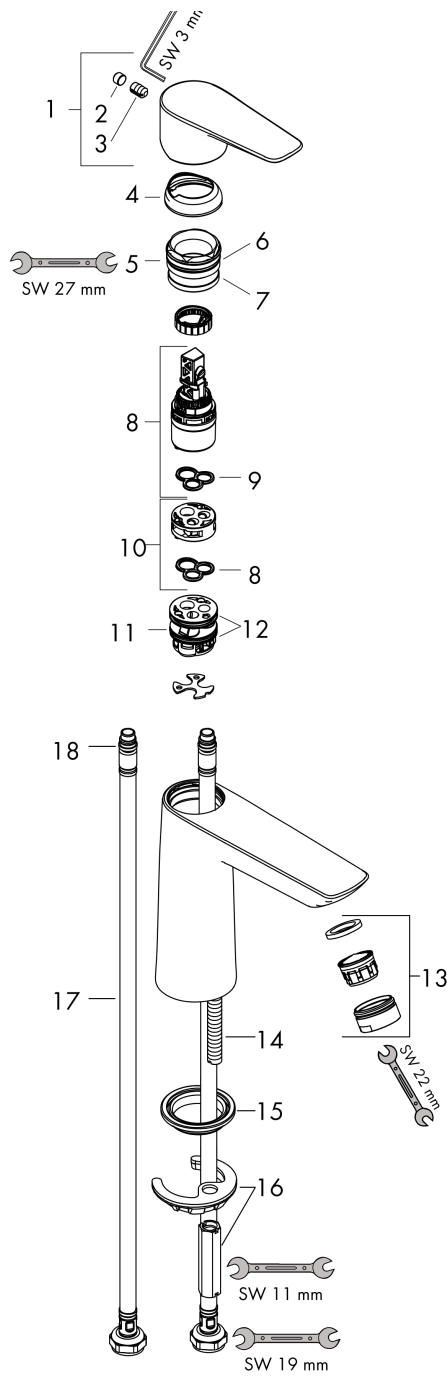

Talis E

ééngreeps wastafelmengkraan 110 zonder afvoer

Oppervlakte finish: **mat wit** Artikelnummer: **71712700**

Beschrijving

- ComfortZone 110
- voorsprong uitloop 112 mm
- uitloophoogte: 104 mm
- greepvariant: rechte greep
- vaste uitloop
- straalsoort: normale straal
- maximale doorstroomhoeveelheid bij 3 bar: 5 l/min
- keramisch kardoes
- EU taxonomie: max 6l/min - substantiële bijdrage (SC) mogelijk

Artikeldetails

Vrijblijvende advies verkoopprijs excl. BTW 236,90 €

Vrijblijvende advies verkoopprijs incl. BTW 286,65 €

Technologie

Designprijzen

Productfoto

Maattekening

Doorstroomdiagram

Talis E
ééngreeps wastafelmengkraan 110 zonder afvoer
 Oppervlakte finish: **mat wit** Artikelnummer: **71712700**

Explosietekening

Bouwjaar: >06/20

Talis E**ééngreeps wastafelmengkraan 110 zonder afvoer**Oppervlakte finish: **mat wit** Artikelnummer: **71712700****Reserveonderdelenlijst**

Bouwjaar: >06/20

Regel	Beschrijving	Artikelnummer	Prijs incl. BTW	VE
1	greep	92687700	-	1
2	greepstop	95704000	-	1
3	inbusschroef M6x10 DIN 916	96029000	-	1
4	afdekkap	92625700	-	1
5	moer	92689000	-	1
6	O-ring 25x1,5	98146000	-	1
7	O-ring 27x1,5	92527000	-	1
8	kardoes compl.	97685000	-	1
9	dichting	98865000	-	1
10	kardoesadapter	92628000	-	1
11	kardoesadapter	98866000	-	1
12	O-ring 23x2	98398000	-	1
13	perlator M24x1 (5 l/min)	13185700	-	1
14	schroef M8 x 68	97736000	-	1
15	dichting	97608000	-	1
16	schachtbevestigingsset compl.	96016000	-	1
17	aansluitslang 450 mm M8x0,75 G3/8	97206000	-	1
18	O-ring 7x1,5	98422000	-	1