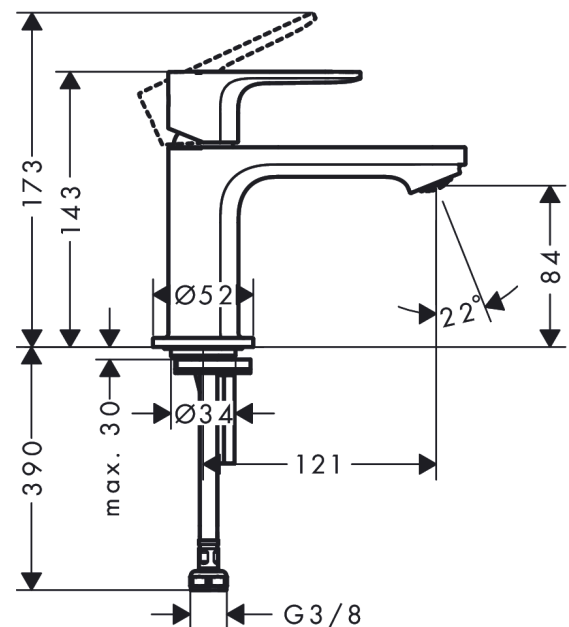

## Rebris E

ééngreeps toiletkraan 80 voor koud water of vooraf ingestelde temperatuur zonder afvoer

Oppervlakte finish: **chrom** Artikelnummer: **72506000**

### Maattekening

**Rebris E**

**ééngreeps toiletkraan 80 voor koud water of vooraf ingestelde temperatuur zonder afvoer**

Oppervlakte finish: **chrom** Artikelnummer: **72506000**

**Doorstroombdiagram**

**Rebris E**

**ééngreeps toiletkraan 80 voor koud water of vooraf ingestelde temperatuur zonder afvoer**

Oppervlakte finish: **chrom** Artikelnummer: **72506000**

**Explosietekening**

Bouwjaar: >06/22

**Rebris E****ééngreeps toiletkraan 80 voor koud water of vooraf ingestelde temperatuur zonder afvoer**Oppervlakte finish: **chrom** Artikelnummer: **72506000****Reserveonderdelenlijst**