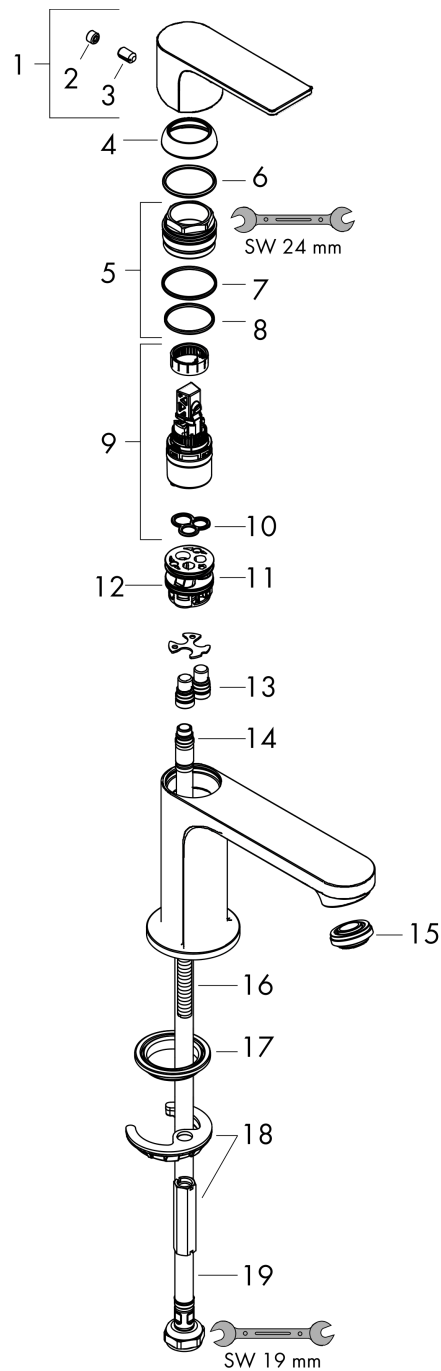

## Rebris E

ééngreeps toiletkraan 80 voor koud water of vooraf ingestelde temperatuur zonder afvoer

Oppervlakte finish: **chrom** Artikelnummer: **72506000**

### Maattekening

**Rebris E**

**ééngreeps toiletkraan 80 voor koud water of vooraf ingestelde temperatuur zonder afvoer**

Oppervlakte finish: **chrom** Artikelnummer: **72506000**

**Doorstroombdiagram**

**Rebris E**

**ééngreeps toiletkraan 80 voor koud water of vooraf ingestelde temperatuur zonder afvoer**

Oppervlakte finish: **chrom** Artikelnummer: **72506000**

**Explosietekening**

Bouwjaar: >06/22

**Rebris E****ééngreeps toiletkraan 80 voor koud water of vooraf ingestelde temperatuur zonder afvoer**Oppervlakte finish: **chrom** Artikelnummer: **72506000****Reserveonderdelenlijst**

Bouwjaar: &gt;06/22

<b>Regel</b>	<b>Beschrijving</b>	<b>Artikelnummer</b>	<b>Prijs incl. BTW</b>	<b>VE</b>
1	greep	94653000	-	1
2	greepstop	95704000	-	1
3	inbusschroef M6x10 DIN 916	96029000	-	1
4	afdekkap	98863000	-	1
5	moer	98864000	-	1
6	O-ring 24x2	98388000	-	1
7	O-ring 27x1,5	92527000	-	1
8	O-ring 25x1,5	98146000	-	1
9	kardoes compl.	95973001	-	1
10	dichting	98865000	-	1
11	kardoesadapter	98866000	-	1
12	O-ring 23x2	98398000	-	1
13	O-ring 7x1,5	98422000	-	1
14	O-ring 6,6x1,6	93019000	-	1
15	perlator M24x1 (5 l/min)	94364000	-	1
16	schroef M8 x 68	97736000	-	1
17	dichting	97608000	-	1
18	schachtbevestigingsset compl.	96016000	-	1
19	aansluitslang 450 mm M8x0,75 G3/8	97206000	-	1