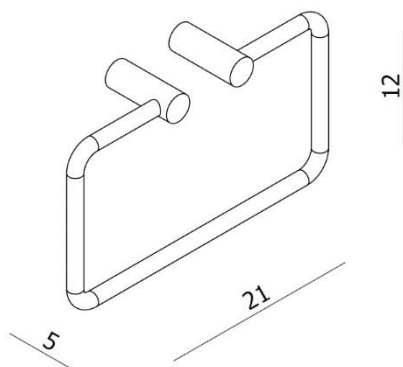

TILDE – HANDDOEKRING

SKU 215595

DIMENSIONS:

Lengte: 210 mm
Breedte: 120 mm
Diepte: 50 mm

Materiaal	Messing
Kleur	Geborsteld nikkel
Bevestiging	Wandmontage
Kenmerken	Bevestigingsmateriaal inbegrepen