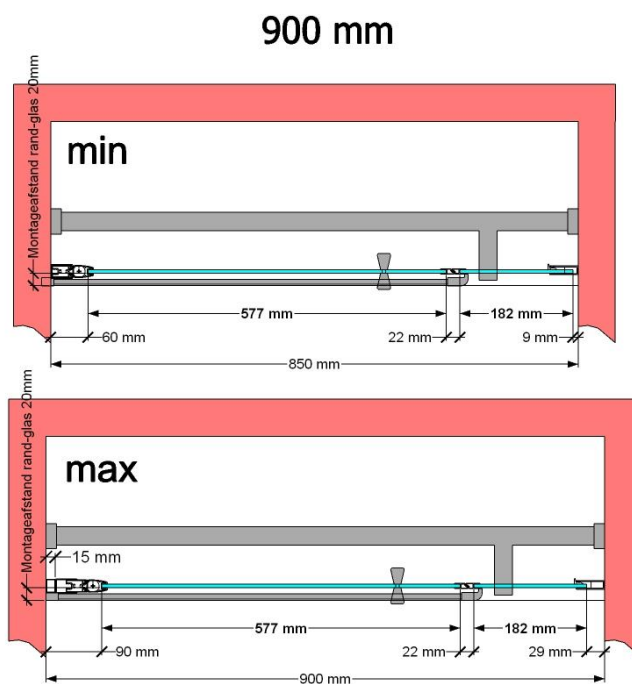

VAN MARCKE – PINA XL DESIGN – PORTE PIVOTANTE – 90 CM

SKU 224576

PHOTO

DIMENSIONS

| | |
|--------------------------------|-------------------------------|
| | SKU 224576 |
| Type de porte de douche | Porte pivotante |
| Hauteur | 200 cm |
| Matériel profils | Aluminium |
| Finitions profils | Noir |
| Finitions verre | Verre de sécurité transparent |
| Épaisseur verre | 6 mm |
| Traitement verre | Easy Clean |
| | |
| Sens de rotation | Extérieur |
| Extensibilité | 850 - 900 mm |
| Largeur d'accès | 592mm |
| | |
| Réversible | Oui |
| Lift-système | Oui |
| Poignée | Oui |
| Fermeture magnétique | Oui |
| | |
| Certificats | CE |
| Garantie | 5 ans |
| | |
| Sans cadre | Non |
| Avec set de fixation | Oui |