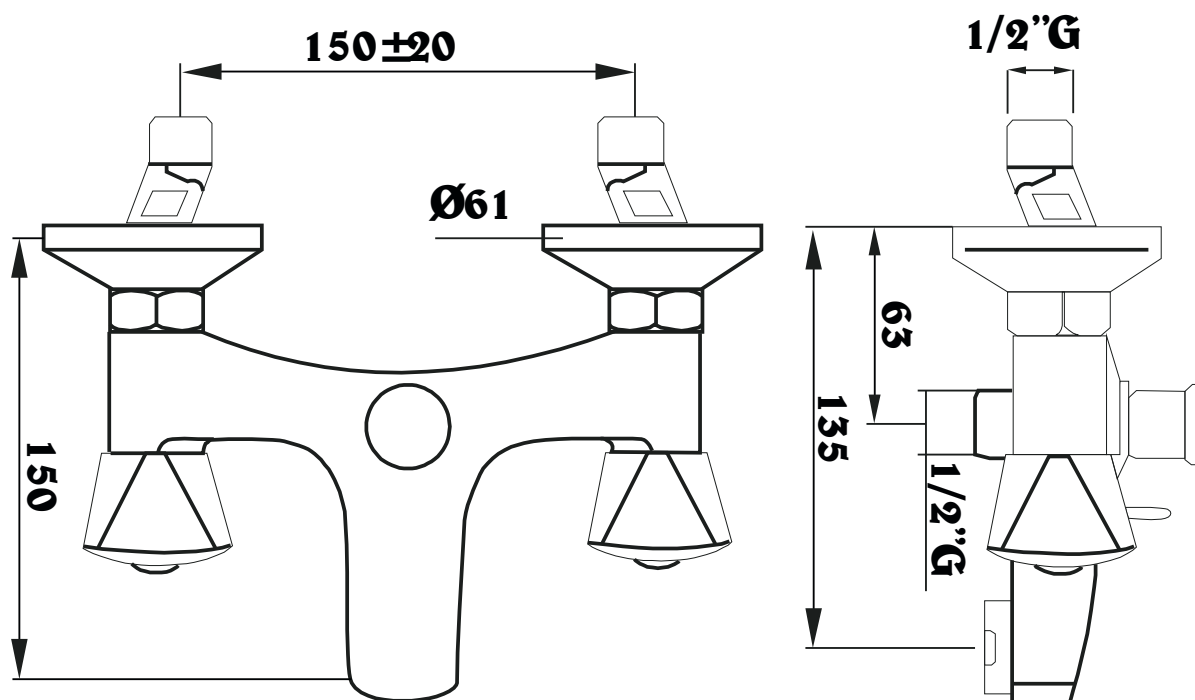

RIGA – MENGKRAAN VOOR BAD/DOUCHE MET DOUCHEGARNITUUR

SKU 157117

---

**RIGA – MENGKRAAN VOOR BAD/DOUCHE MET DOUCHEGARNITUUR**

**SKU 157117**

Materiaal:           messaging  
Kleur:                chrom  
Kenmerken:        - mengkraan voor bad/douche  
                          - wandmodel  
                          - 2-gats  
                          - met douchegarnituur  
                          - voorzien van keramische schijven