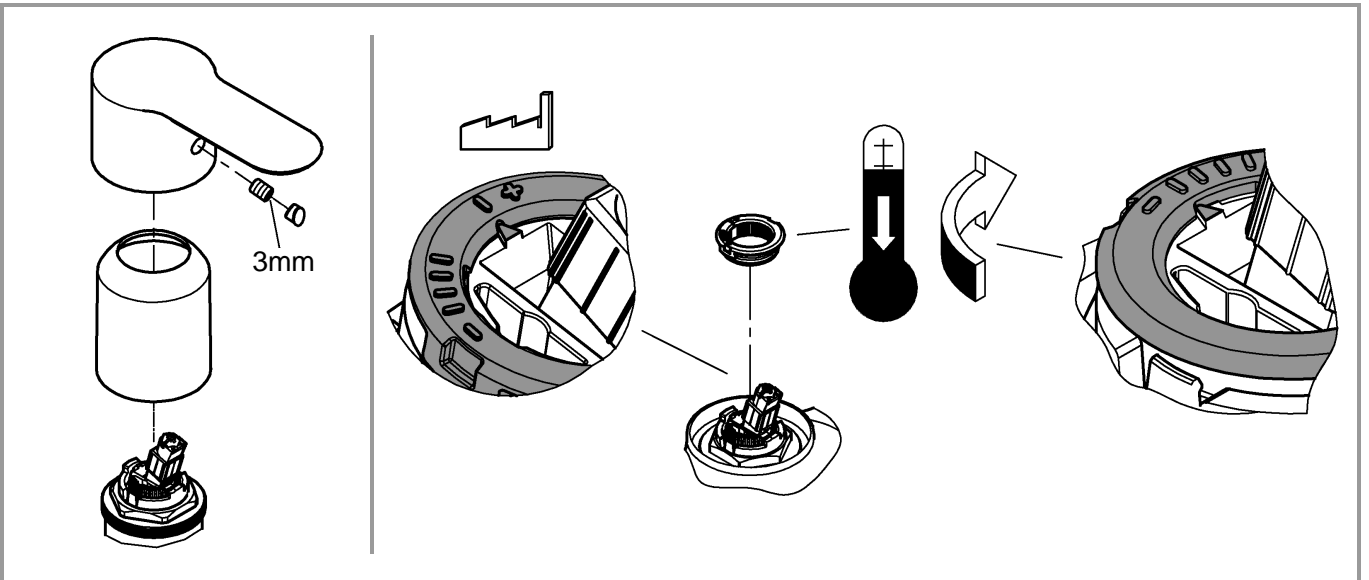

5

6

7a

7b

Pure Freude an Wasser

GROHE
WAVES

D

+49 571 3989 333
helpline@grohe.de