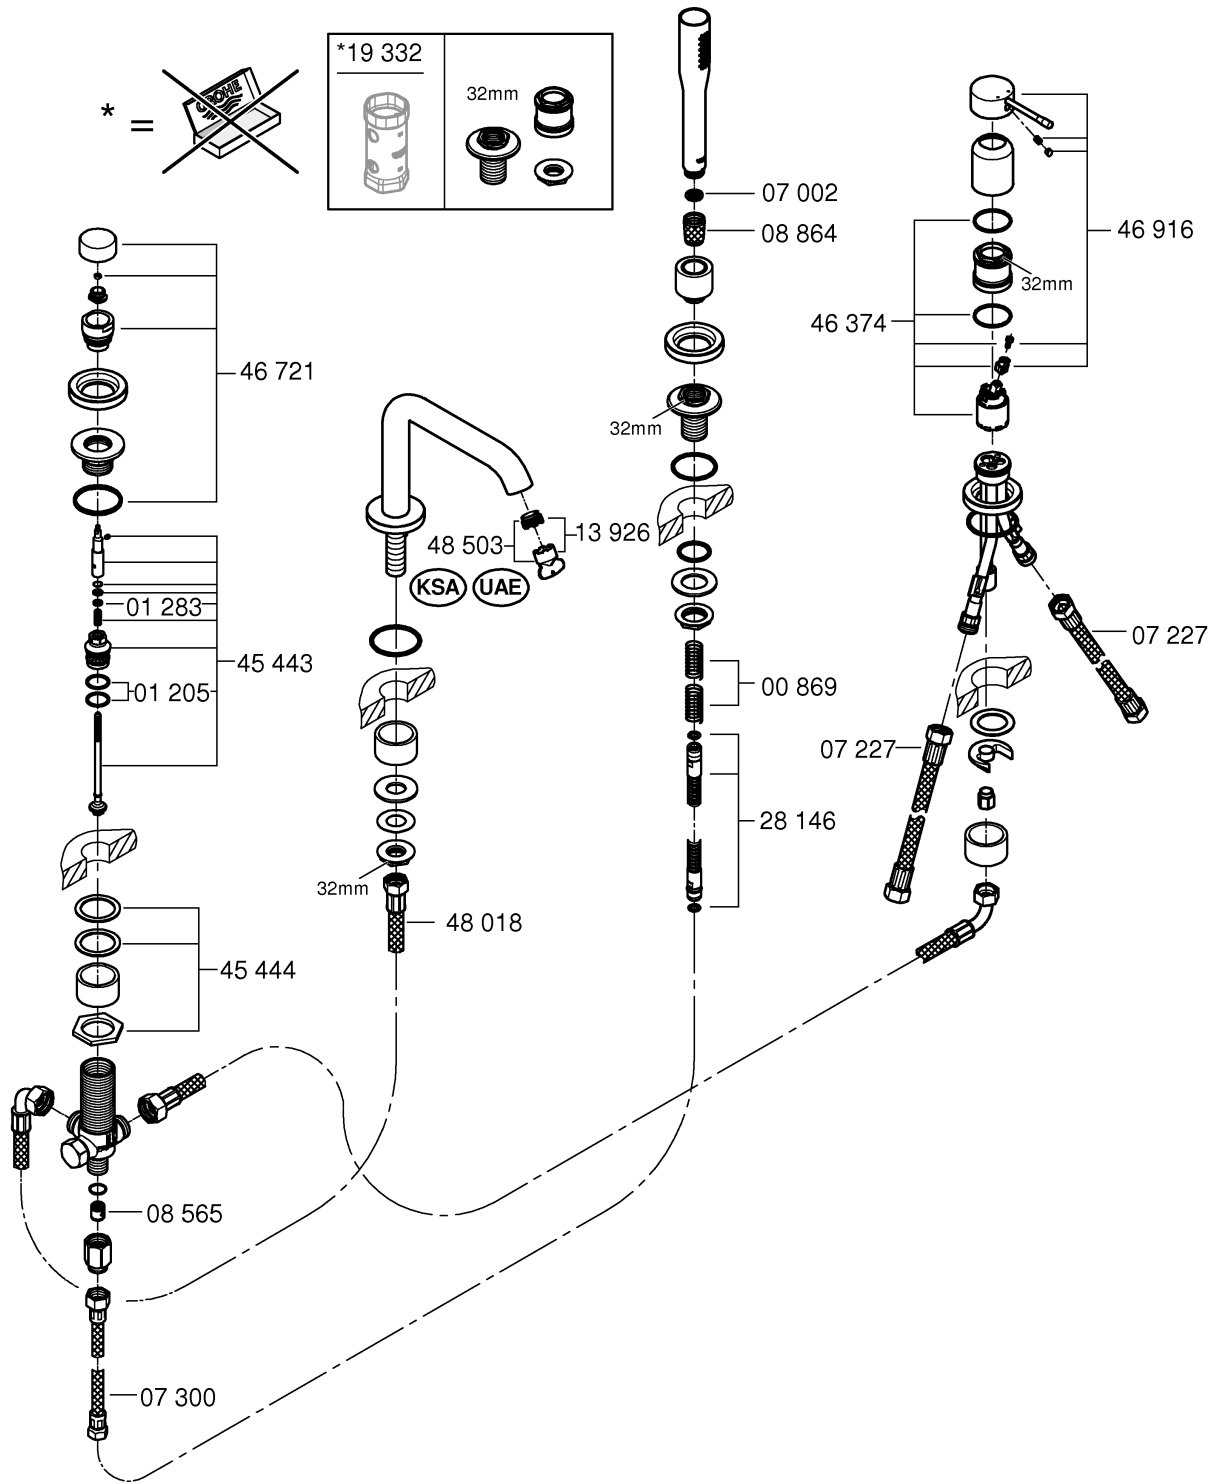

5

6

7a

7b

Pure Freude an Wasser

GROHE
WAVES

D

+49 571 3989 333
helpline@grohe.de