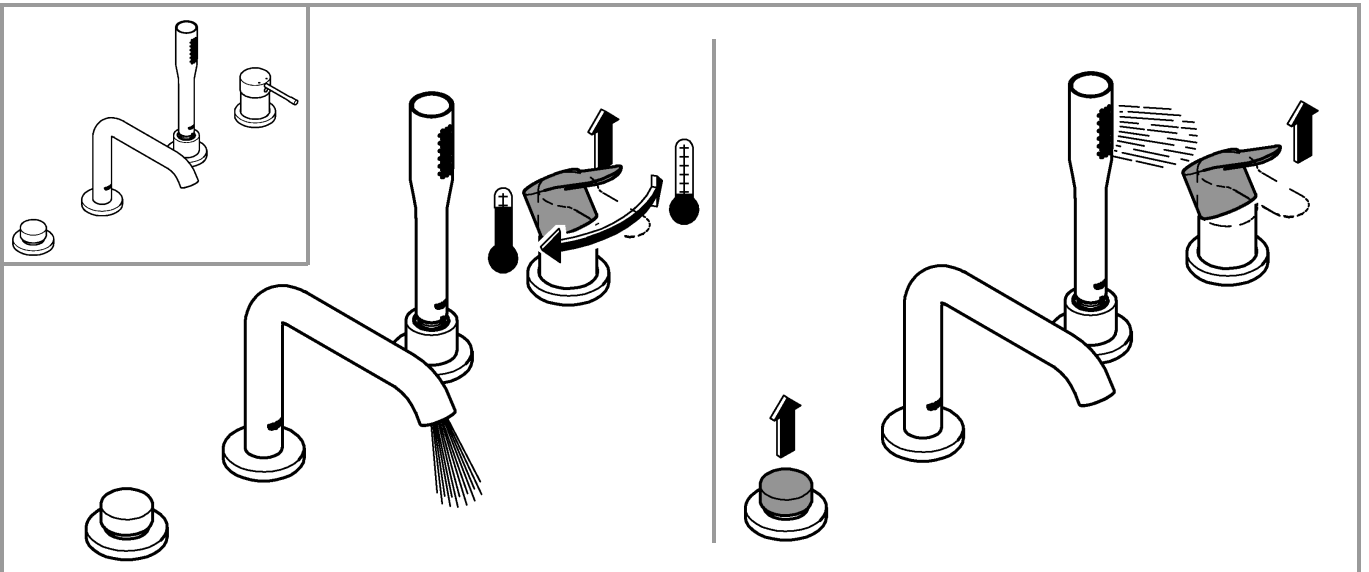

5

6

7a

7b

Pure Freude an Wasser

GROHE
WAVES

D

+49 571 3989 333
helpline@grohe.de