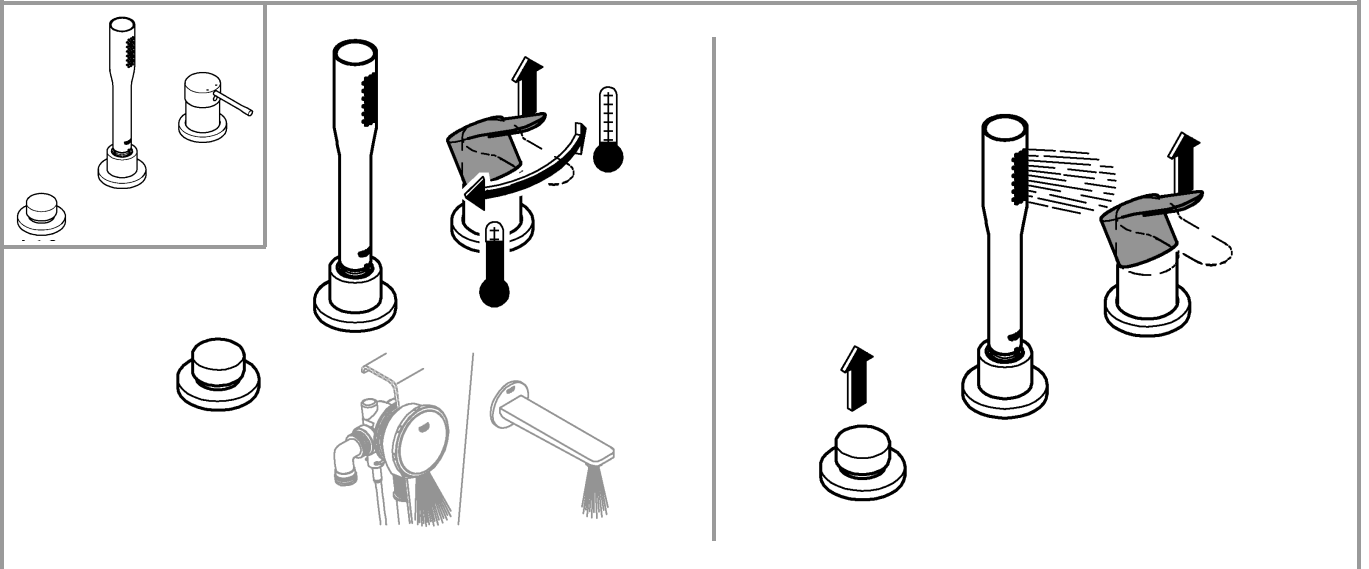

5

6

7a

7b

Pure Freude an Wasser

GROHE
WAVES

D

+49 571 3989 333
helpline@grohe.de