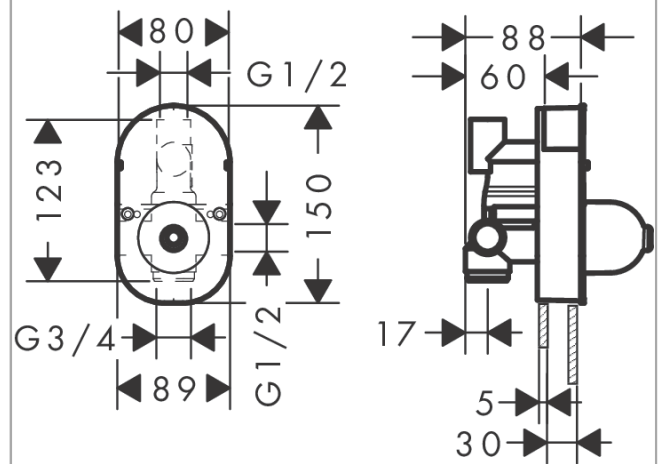

Vernis Shape
badthermostaat complete set inbouw
 Oppervlakte finish: **chrom** Artikelnummer: **71472000**

Beschrijving

- maximale doorstroomhoeveelheid bij 3 bar: 30 l/min
- keramisch kardoos
- temperatuurbegrenzing instelbaar
- omstelling met automatische reset
- inbouwdeel
- wandmontage

Artikeldetails

Vrijblijvende advies verkoopprijs excl. BTW	170,50 €
Vrijblijvende advies verkoopprijs incl. BTW	206,31 €

Productfoto

Maattekening

Vernis Shape
badthermostaat complete set inbouw
Oppervlakte finish: **chrom** Artikelnummer: **71472000**

Explosietekening

Bouwjaar: >04/22

Vernis Shape
badthermostaat complete set inbouw
Oppervlakte finish: **chrom** Artikelnummer: **71472000**

Reserveonderdelenlijst

Bouwjaar: >04/22

Regel	Beschrijving	Artikelnummer	Prijs incl. BTW	VE
1	-	71458000	-	1
2	Basisset	31741180	-	1