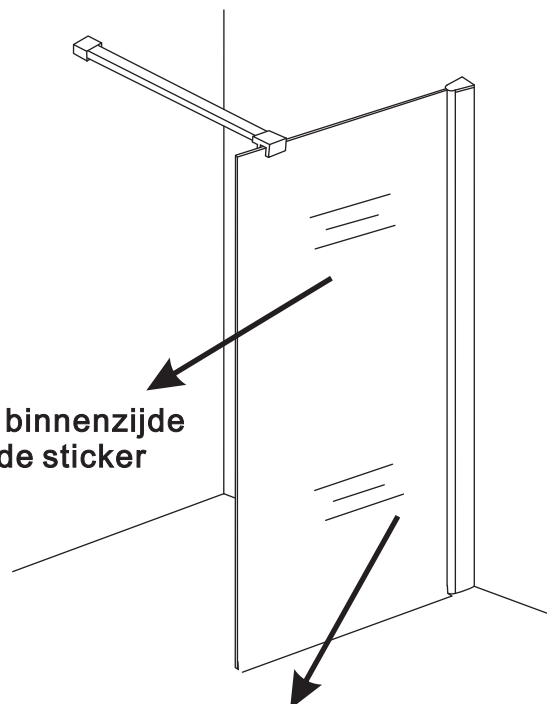

# Inloopdouche met NANO behandeld glas

Zonder NANO

NANO

NANO kant aan de binnenzijde  
Te herkennen aan de sticker

NANO kant aan de binnenzijde  
Te herkennen aan de sticker

**NANO garantie: 2 jaar bij normaal gebruik**  
**LET OP: gebruik geen grove scherpe voorwerpen, zoals schuursponsjes of staalwol om het glas schoon te maken.**

1

- 1015(500x2000)
- 1015(600x2000)
- 1015(700x2000)
- 1015(780-800x2000)
- 1015(880-900x2000)
- 1015(980-1000x2000)
- 1215(1080-1100x2000)
- 1215(1180-1200x2000)
- 1215(1280-1300x2000)
- 1215(1380-1400x2000)
- 1215(1580-1600x2000)