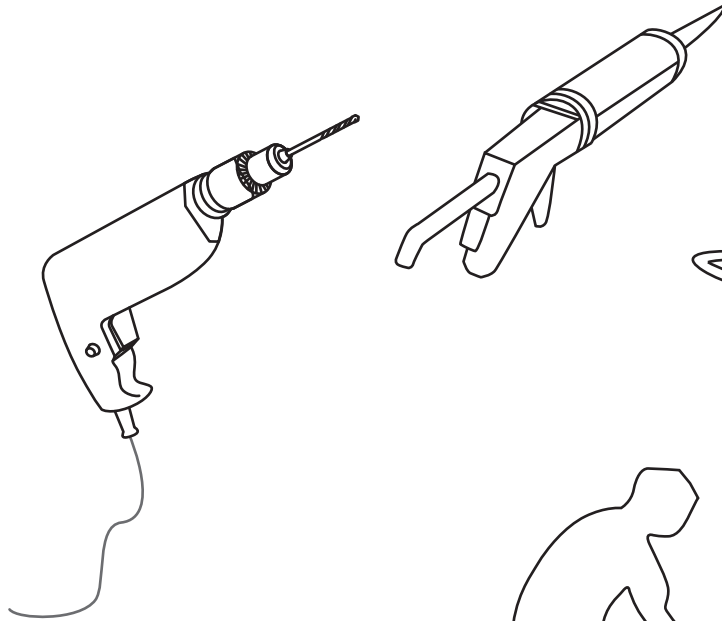

# Inloopdouche met NANO behandeld glas

Zonder NANO

NANO

NANO kant aan de binnenzijde  
Te herkennen aan de sticker

NANO kant aan de binnenzijde  
Te herkennen aan de sticker

**NANO garantie: 2 jaar bij normaal gebruik**  
**LET OP: gebruik geen grove scherpe voorwerpen, zoals schuursponsjes of staalwol om het glas schoon te maken.**