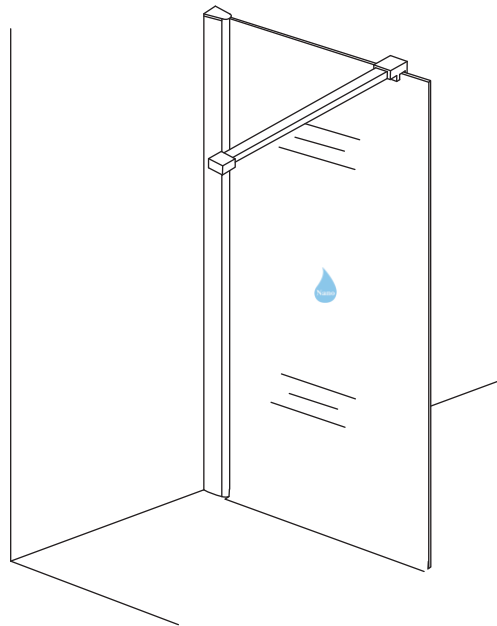

# Inloopdouche met NANO behandeld glas

Zonder NANO

NANO

NANO kant aan de binnenzijde  
Te herkennen aan de sticker

NANO kant aan de binnenzijde  
Te herkennen aan de sticker

**NANO garantie: 2 jaar bij normaal gebruik**  
**LET OP: gebruik geen grove scherpe voorwerpen, zoals schuursponsjes of staalwol om het glas schoon te maken.**

1

- 1015(500x2000)
- 1015(600x2000)
- 1015(700x2000)
- 1015(780-800x2000)
- 1015(880-900x2000)
- 1015(980-1000x2000)
- 1215(1080-1100x2000)
- 1215(1180-1200x2000)
- 1215(1280-1300x2000)
- 1215(1380-1400x2000)
- 1215(1580-1600x2000)