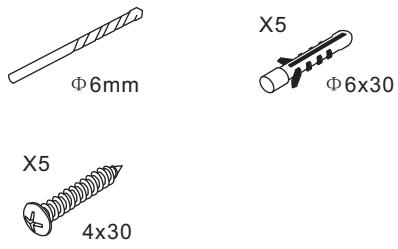

1

- 1015(500x2000)
- 1015(600x2000)
- 1015(700x2000)
- 1015(780-800x2000)
- 1015(880-900x2000)
- 1015(980-1000x2000)
- 1215(1080-1100x2000)
- 1215(1180-1200x2000)
- 1215(1280-1300x2000)
- 1215(1380-1400x2000)
- 1215(1580-1600x2000)

# 5

$\Phi 3\text{mm}$

X4  
4x12

$\Phi 6\text{mm}$

X1  
 $\Phi 6 \times 30$

X1  
4x30

**Voorzie alleen de  
buitenzijde van de  
cabine van siliconenkit.**