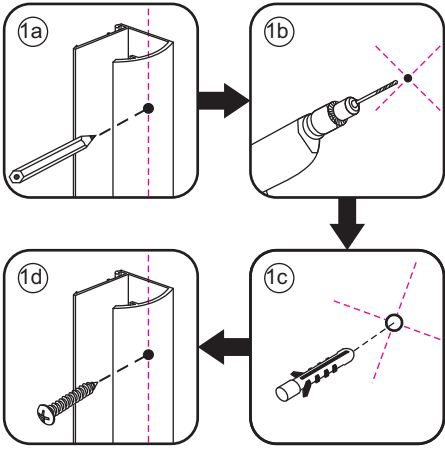

- 1015(500x2000)
- 1015(600x2000)
- 1015(700x2000)
- 1015(780-800x2000)
- 1015(880-900x2000)
- 1015(980-1000x2000)
- 1215(1080-1100x2000)
- 1215(1180-1200x2000)
- 1215(1280-1300x2000)
- 1215(1380-1400x2000)
- 1215(1580-1600x2000)