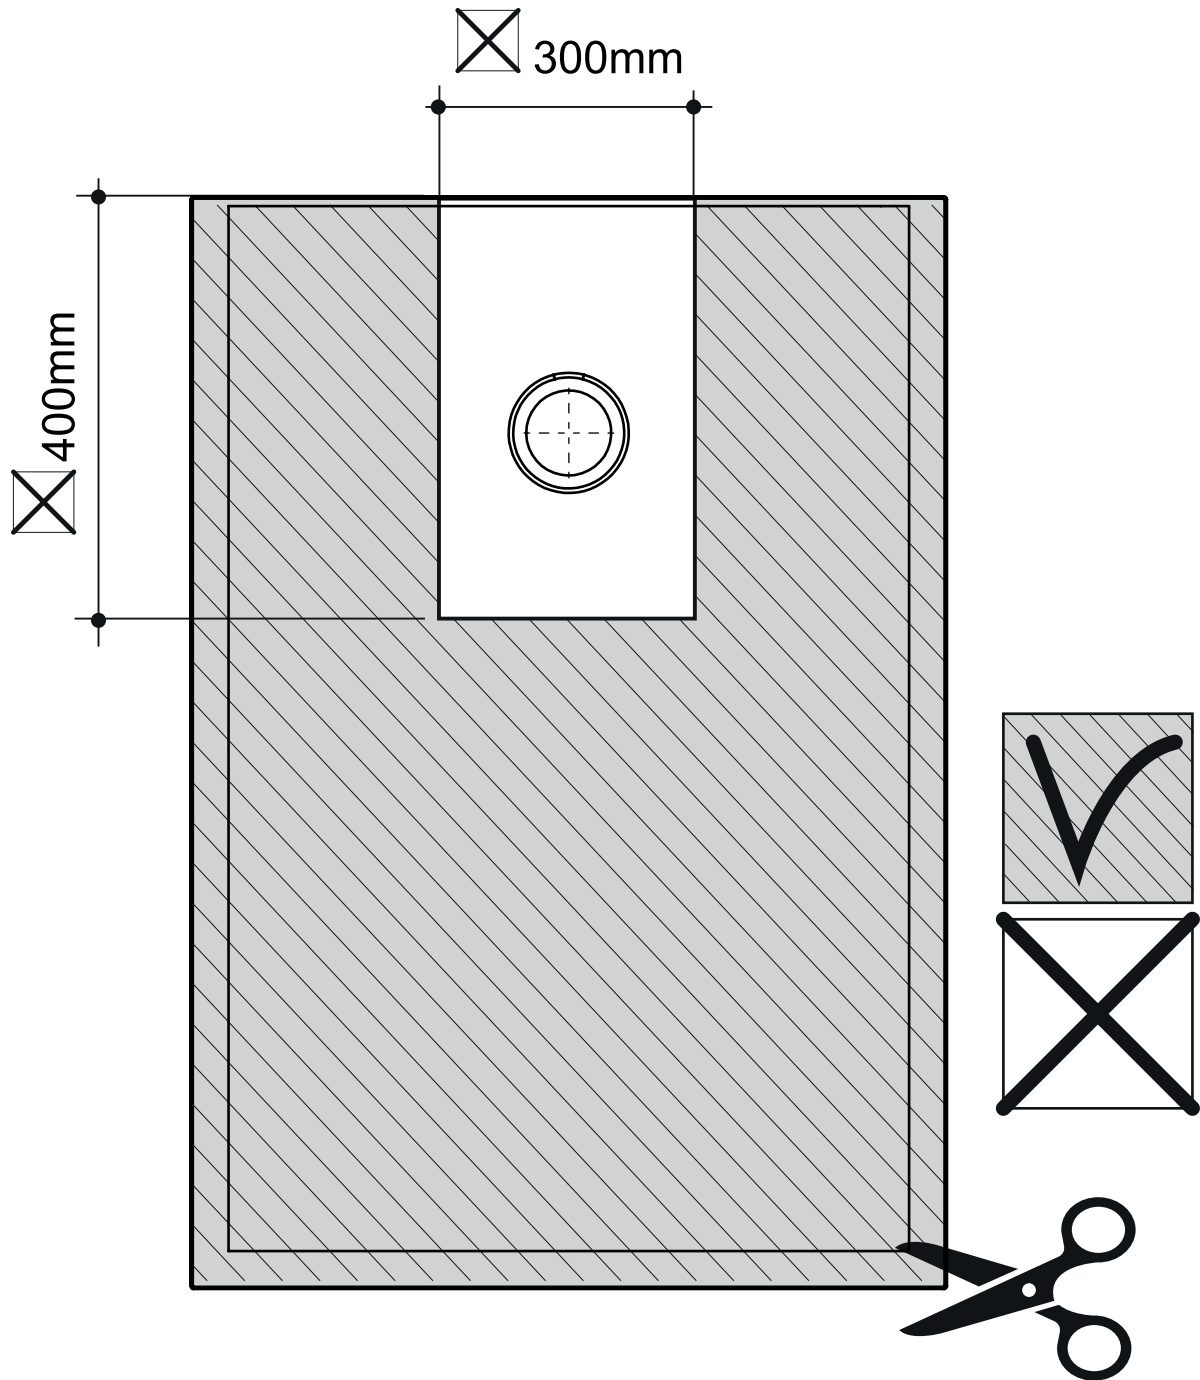

NL

Ajustable
Instelbaar

3Pieds réglables (**Non fournis**)Regelbare poten (**Niet bijgeleverd**)

800x800
900x900
1000x800
1200x800
1200x900
1400x800

1600x800
1400x900
1600x900

**4****A** Option A / Optie A

Installation encastrée
Installatietype: ingebouwde douchebak
en sifon

800x800
1000x800
1200x800
1400x800
1600x800

900x900
1200x900
1400x900
1600x900

5**B** Option B / Optie B

Installation à poser.
 Installatietype: opgebouwde douchebak en
 ingebouwde sifon.

800x800
 1000x800
 1200x800
 1400x800
 1600x800

(mm)

900x900
 1200x900
 1400x900
 1600x900

(mm)

6**C** Option C / Optie C

Installation surelevée
 Installatietype: douchebak en sifon opgebouwd met
 behulp van poten.