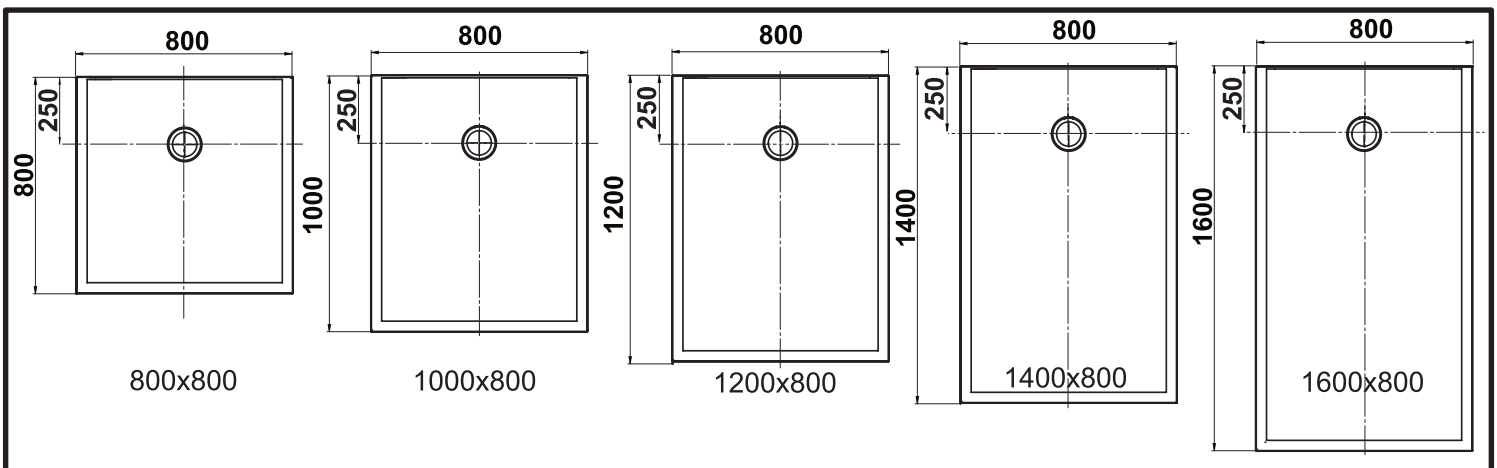

NL

Ajustable
Instelbaar

3Pieds réglables (**Non fournis**)Regelbare poten (**Niet bijgeleverd**)

800x800
900x900
1000x800
1200x800
1200x900
1400x800

1600x800
1400x900
1600x900

**4****A** Option A / Optie A

Installation encastrée
Installatietype: ingebouwde douchebak
en sifon

800x800
1000x800
1200x800
1400x800
1600x800

900x900
1200x900
1400x900
1600x900

5**B** Option B / Optie B

Installation à poser.
 Installatietype: opgebouwde douchebak en
 ingebouwde sifon.

800x800
 1000x800
 1200x800
 1400x800
 1600x800

(mm)

900x900
 1200x900
 1400x900
 1600x900

(mm)

6**C** Option C / Optie C

Installation surelevée
 Installatietype: douchebak en sifon opgebouwd met
 behulp van poten.