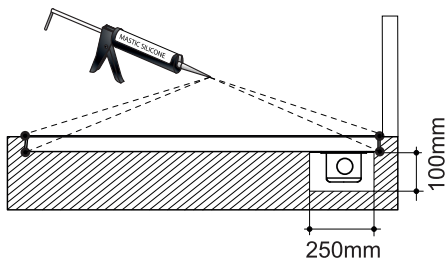

NL

Ajustable
Instelbaar

3Pieds réglables (**Non fournis**)Regelbare poten (**Niet bijgeleverd**)

800x800
900x900
1000x800
1200x800
1200x900
1400x800

1600x800
1400x900
1600x900

**4****A** Option A / Optie A

Installation encastrée
Installatietype: ingebouwde douchebak
en sifon

800x800
1000x800
1200x800
1400x800
1600x800

900x900
1200x900
1400x900
1600x900

5**B** Option B / Optie B

Installation à poser.
 Installatietype: opgebouwde douchebak en
 ingebouwde sifon.

800x800
 1000x800
 1200x800
 1400x800
 1600x800

(mm)

900x900
 1200x900
 1400x900
 1600x900

(mm)

6**C** Option C / Optie C

Installation surelevée
 Installatietype: douchebak en sifon opgebouwd met
 behulp van poten.