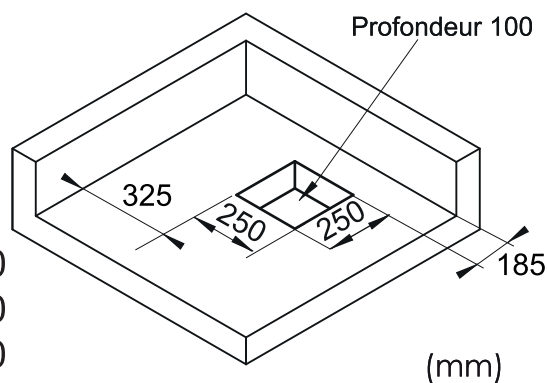

NL

Ajustable
Instelbaar

3Pieds réglables (**Non fournis**)Regelbare poten (**Niet bijgeleverd**)

800x800
900x900
1000x800
1200x800
1200x900
1400x800

1600x800
1400x900
1600x900

**4****A** Option A / Optie A

Installation encastrée
Installatietype: ingebouwde douchebak
en sifon

800x800
1000x800
1200x800
1400x800
1600x800

900x900
1200x900
1400x900
1600x900

5**B** Option B / Optie B

Installation à poser.
 Installatietype: opgebouwde douchebak en
 ingebouwde sifon.

800x800
 1000x800
 1200x800
 1400x800
 1600x800

(mm)

900x900
 1200x900
 1400x900
 1600x900

(mm)

6**C** Option C / Optie C

Installation surelevée
 Installatietype: douchebak en sifon opgebouwd met
 behulp van poten.