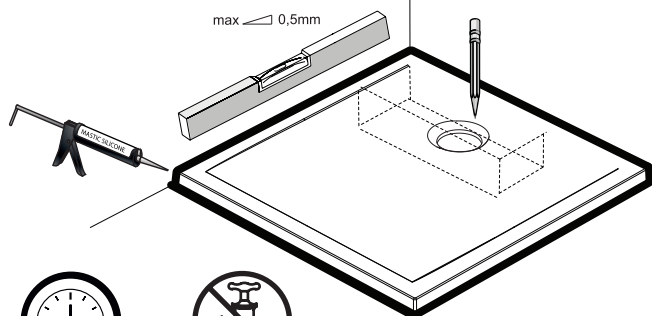

NL

Ajustable
Instelbaar

3Pieds réglables (**Non fournis**)Regelbare poten (**Niet bijgeleverd**)

800x800
900x900
1000x800
1200x800
1200x900
1400x800

1600x800
1400x900
1600x900

**4****A** Option A / Optie A

Installation encastrée
Installatietype: ingebouwde douchebak
en sifon

800x800
1000x800
1200x800
1400x800
1600x800

900x900
1200x900
1400x900
1600x900

5**B** Option B / Optie B

Installation à poser.
 Installatietype: opgebouwde douchebak en
 ingebouwde sifon.

800x800
 1000x800
 1200x800
 1400x800
 1600x800

(mm)

900x900
 1200x900
 1400x900
 1600x900

(mm)

6**C** Option C / Optie C

Installation surelevée
 Installatietype: douchebak en sifon opgebouwd met
 behulp van poten.