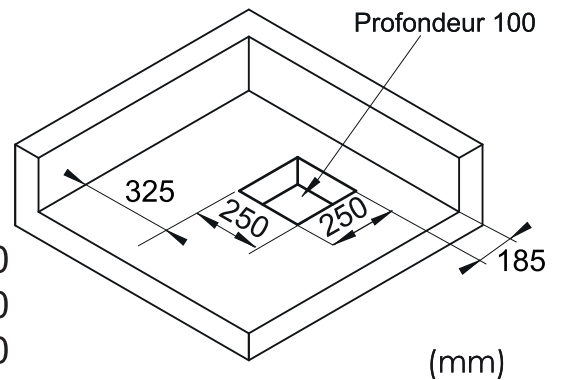

NL

Ajustable
Instelbaar

3Pieds réglables (**Non fournis**)Regelbare poten (**Niet bijgeleverd**)

800x800
900x900
1000x800
1200x800
1200x900
1400x800

1600x800
1400x900
1600x900

**4****A** Option A / Optie A

Installation encastrée
Installatietype: ingebouwde douchebak
en sifon

800x800
1000x800
1200x800
1400x800
1600x800

900x900
1200x900
1400x900
1600x900

5**B** Option B / Optie B

Installation à poser.
 Installatietype: opgebouwde douchebak en
 ingebouwde sifon.

800x800
 1000x800
 1200x800
 1400x800
 1600x800

(mm)

900x900
 1200x900
 1400x900
 1600x900

(mm)

6**C** Option C / Optie C

Installation surelevée
 Installatietype: douchebak en sifon opgebouwd met
 behulp van poten.