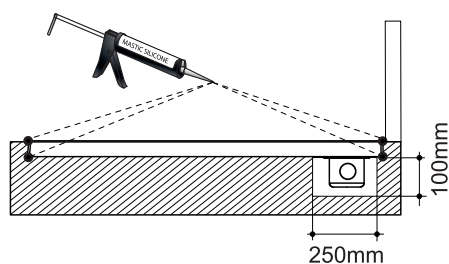

NL

Ajustable
Instelbaar

3Pieds réglables (**Non fournis**)Regelbare poten (**Niet bijgeleverd**)

800x800
900x900
1000x800
1200x800
1200x900
1400x800

1600x800
1400x900
1600x900

**4****A** Option A / Optie A

Installation encastrée
Installatietype: ingebouwde douchebak
en sifon

800x800
1000x800
1200x800
1400x800
1600x800

900x900
1200x900
1400x900
1600x900

5**B** Option B / Optie B

Installation à poser.
 Installatietype: opgebouwde douchebak en
 ingebouwde sifon.

800x800
 1000x800
 1200x800
 1400x800
 1600x800

(mm)

900x900
 1200x900
 1400x900
 1600x900

(mm)

6**C** Option C / Optie C

Installation surelevée
 Installatietype: douchebak en sifon opgebouwd met
 behulp van poten.