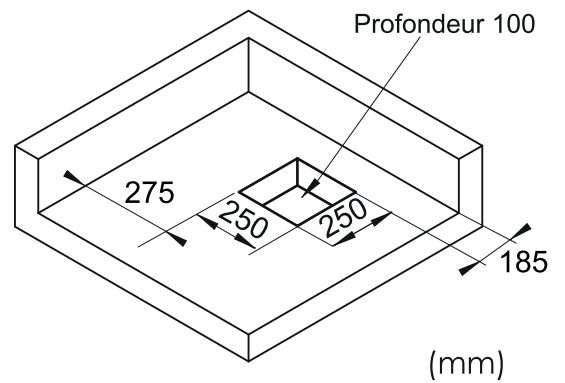

NL

Ajustable
Instelbaar

3Pieds réglables (**Non fournis**)Regelbare poten (**Niet bijgeleverd**)

800x800
900x900
1000x800
1200x800
1200x900
1400x800

1600x800
1400x900
1600x900

**4****A** Option A / Optie A

Installation encastrée
Installatietype: ingebouwde douchebak
en sifon

800x800
1000x800
1200x800
1400x800
1600x800

900x900
1200x900
1400x900
1600x900

5**B** Option B / Optie B

Installation à poser.
 Installatietype: opgebouwde douchebak en
 ingebouwde sifon.

800x800
 1000x800
 1200x800
 1400x800
 1600x800

(mm)

900x900
 1200x900
 1400x900
 1600x900

(mm)

6**C** Option C / Optie C

Installation surelevée
 Installatietype: douchebak en sifon opgebouwd met
 behulp van poten.