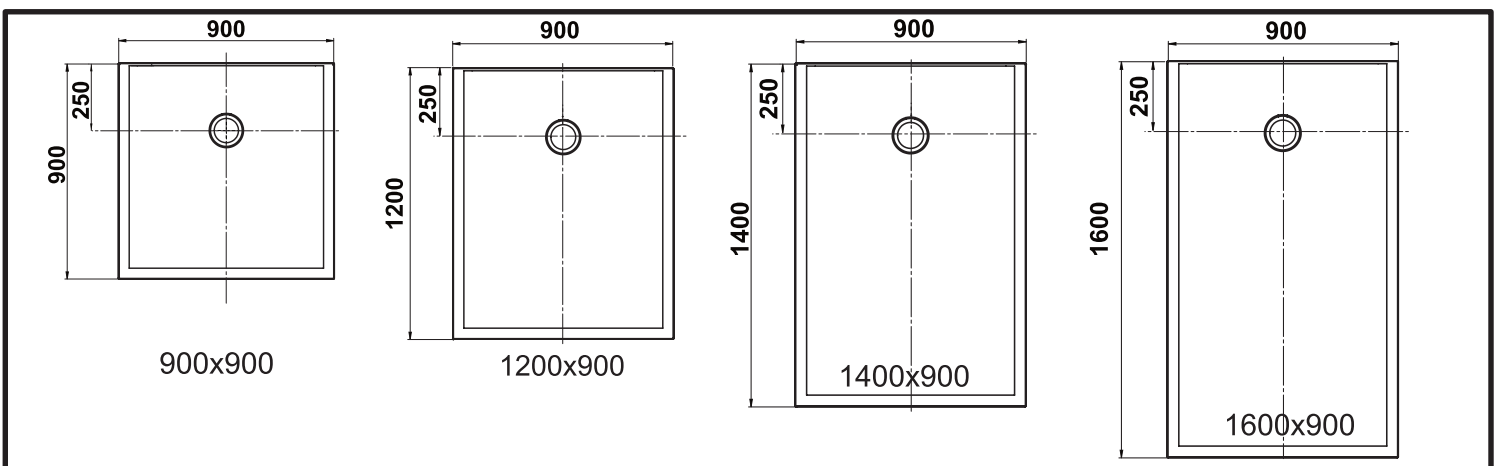

Sont exclus de la garantie:

- Les dégâts occasionnés par un mauvais entretien (produits d'entretien trop abrasifs, produits chimiques) et dégâts par le calcaire.
- Les dommages dus au transport ou à une mauvaise manutention.
- Les éventuels frais de pose et de dépose.
- Les défauts liés à une utilisation anormale.

Nettoyage:

Nettoyer le produit avec de l'eau chaude et du savon à l'aide d'une éponge ou d'un chiffon doux.

Rincer à l'eau chaude.

Ne pas employer de poudres abrasives, d'alcool ou de solvant, ni détergents acides.

FR

Garantie:

De garantie van 5 jaar dekt eventuele fabricagefouten erkend door onze dienst naverkoop en alleen indien de installatie gerealiseerd werd volgens de regels van de kunst, conform de bijgaande montage-instructies.

Volgende schadegevallen worden niet als garantie beschouwd:

- -Schade door verkeerd onderhoud (bv. door gebruik van schurende onderhoudsproducten, chemische producten...) of schade door kalk.
- -Schade door transport of door een slecht gebruik.
- -Eventuele plaatsingskosten of kosten voor het verwijderen.
- -Schade door abnormaal gebruik.

Onderhoud :

U kunt het product best schoonmaken met behulp van een zachte doek en een sopje van warm water en zeep. Spoel altijd na met warm water. Het gebruik van schuurmiddelen en detergents met alcohol, oplosmiddelen of zuren wordt afgeraden.

NL