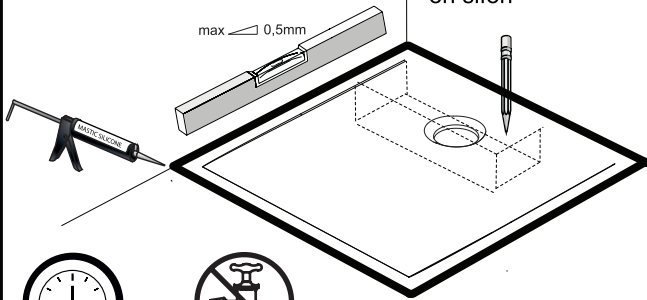

NL

Ajustable
Instelbaar

3Pieds réglables (**Non fournis**)Regelbare poten (**Niet bijgeleverd**)

800x800
900x900
1000x800
1200x800
1200x900
1400x800

1600x800
1400x900
1600x900

**4****A** Option A / Optie A

Installation encastrée
Installatietype: ingebouwde douchebak
en sifon

800x800
1000x800
1200x800
1400x800
1600x800

900x900
1200x900
1400x900
1600x900

5**B** Option B / Optie B

Installation à poser.
 Installatietype: opgebouwde douchebak en
 ingebouwde sifon.

800x800
 1000x800
 1200x800
 1400x800
 1600x800

(mm)

900x900
 1200x900
 1400x900
 1600x900

(mm)

6**C** Option C / Optie C

Installation surelevée
 Installatietype: douchebak en sifon opgebouwd met
 behulp van poten.