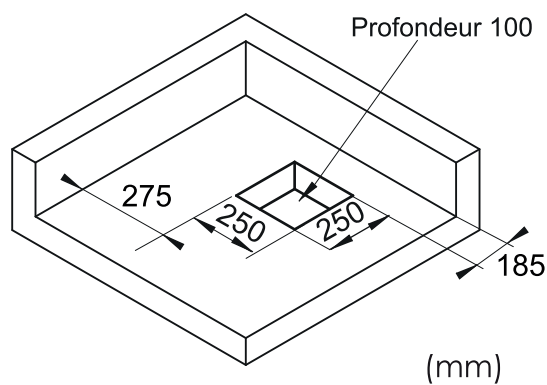

NL

Ajustable
Instelbaar

3Pieds réglables (**Non fournis**)Regelbare poten (**Niet bijgeleverd**)

800x800
900x900
1000x800
1200x800
1200x900
1400x800

1600x800
1400x900
1600x900

**4****A** Option A / Optie A

Installation encastrée
Installatietype: ingebouwde douchebak
en sifon

800x800
1000x800
1200x800
1400x800
1600x800

900x900
1200x900
1400x900
1600x900

5**B** Option B / Optie B

Installation à poser.
 Installatietype: opgebouwde douchebak en
 ingebouwde sifon.

800x800
 1000x800
 1200x800
 1400x800
 1600x800

(mm)

900x900
 1200x900
 1400x900
 1600x900

(mm)

6**C** Option C / Optie C

Installation surelevée
 Installatietype: douchebak en sifon opgebouwd met
 behulp van poten.