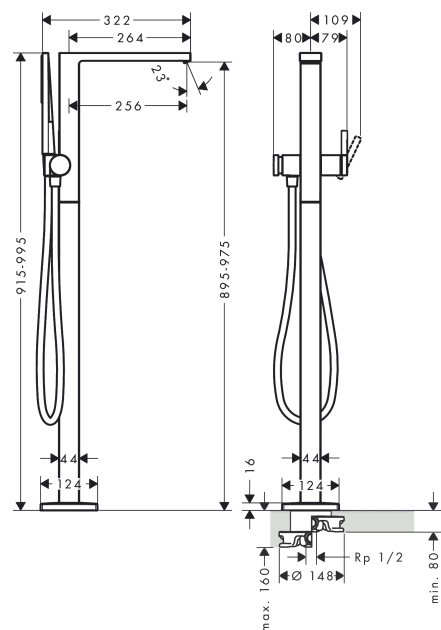

Tecturis E

ééngreeps badmengkraan vloergemonteerd

Oppervlakte finish: **chrom** Artikelnummer: **73445000**

Beschrijving

- voorsprong uitloop 194 mm
- straalsoort mengkraan: WaterfallStream
- straalsoort handdouche: PowderRain
- maximale doorstroomhoeveelheid bij 3 bar: 21 l/min
- keramisch kardoes
- drukregelaar Select met automatische reset
- inbouwdeel
- opbouwmontage

Artikeldetails

Vrijblijvende advies
verkoopprijs excl. BTW 1.645,60 €

Vrijblijvende advies
verkoopprijs incl. BTW 1.991,18 €

Technologie

Designprijzen

Productfoto

Maattekening

Doorstroomdiagram